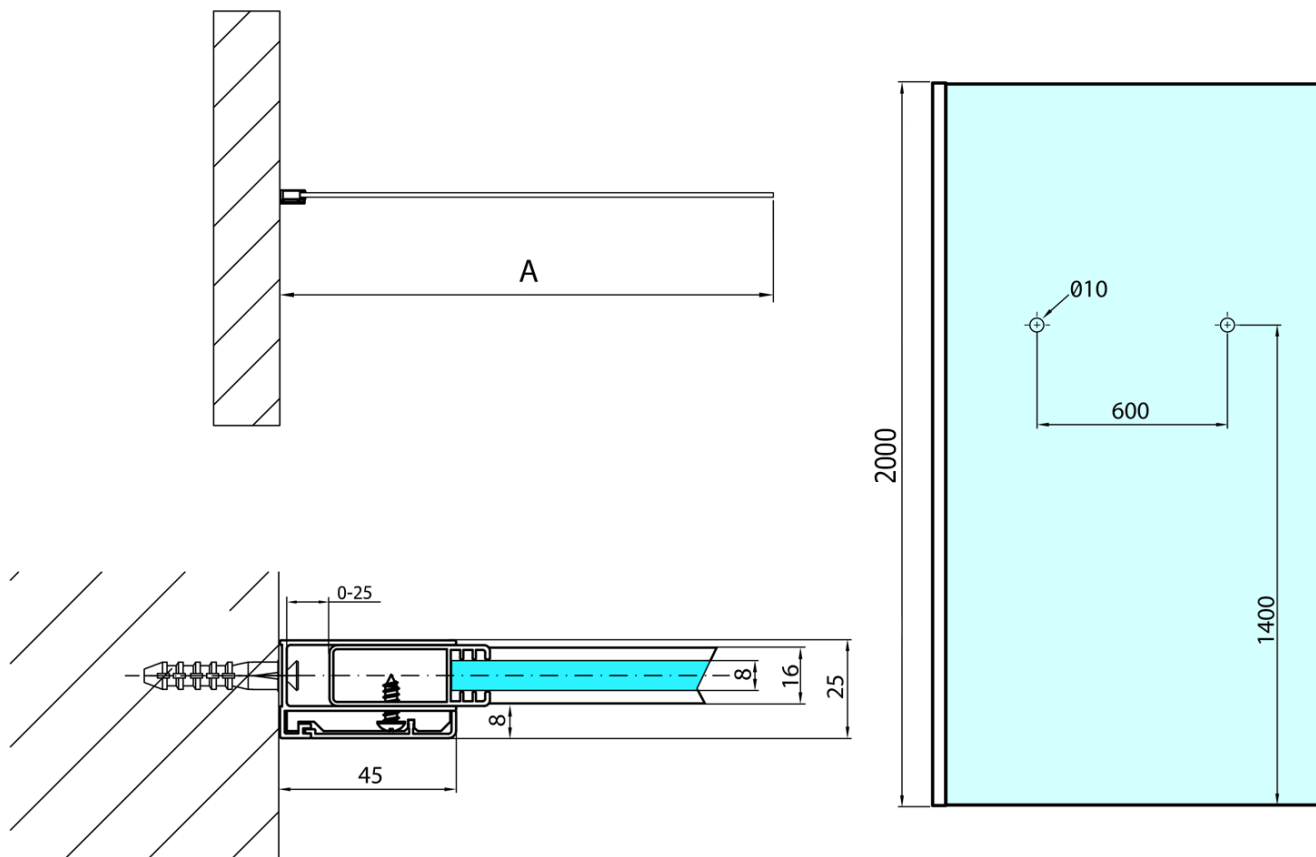

MODULAR SHOWER jednodílná zástěna pevná k
instalaci na zed', s otvory na držák ručníků, 900 mm

Technický list

ARTICLE	A
MS1-90D	876-901
MS1-100D	976-1001