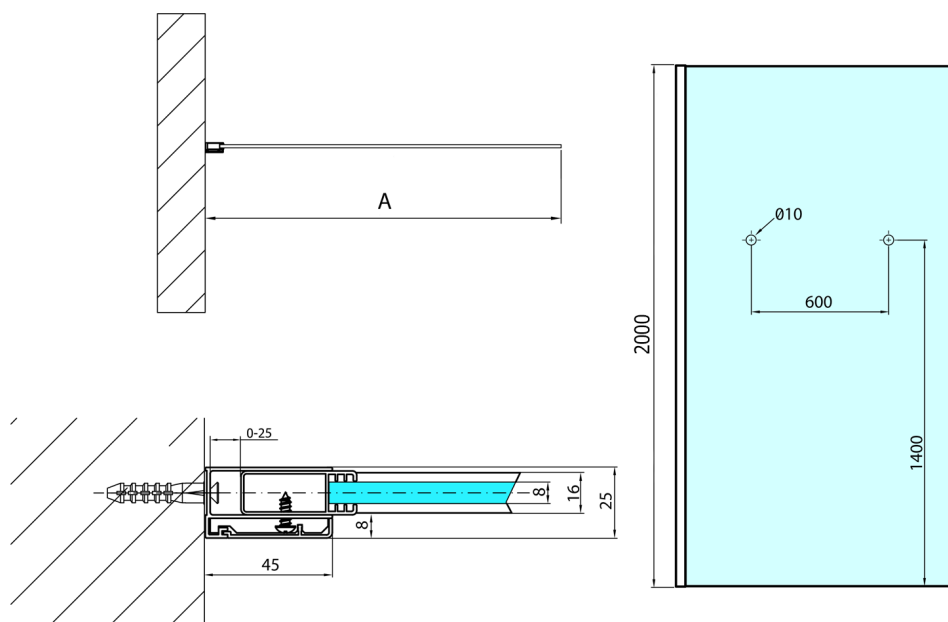

MODULAR SHOWER jednodílná zástěna pevná k instalaci na zed', s otvory na držák ručníků, 900 mm

Objednací kód: MS1-90-D

Rozměry

Výška: 2000 mm

Hloubka: 900 mm

Parametry

Záruka: 2 roky

Technický list