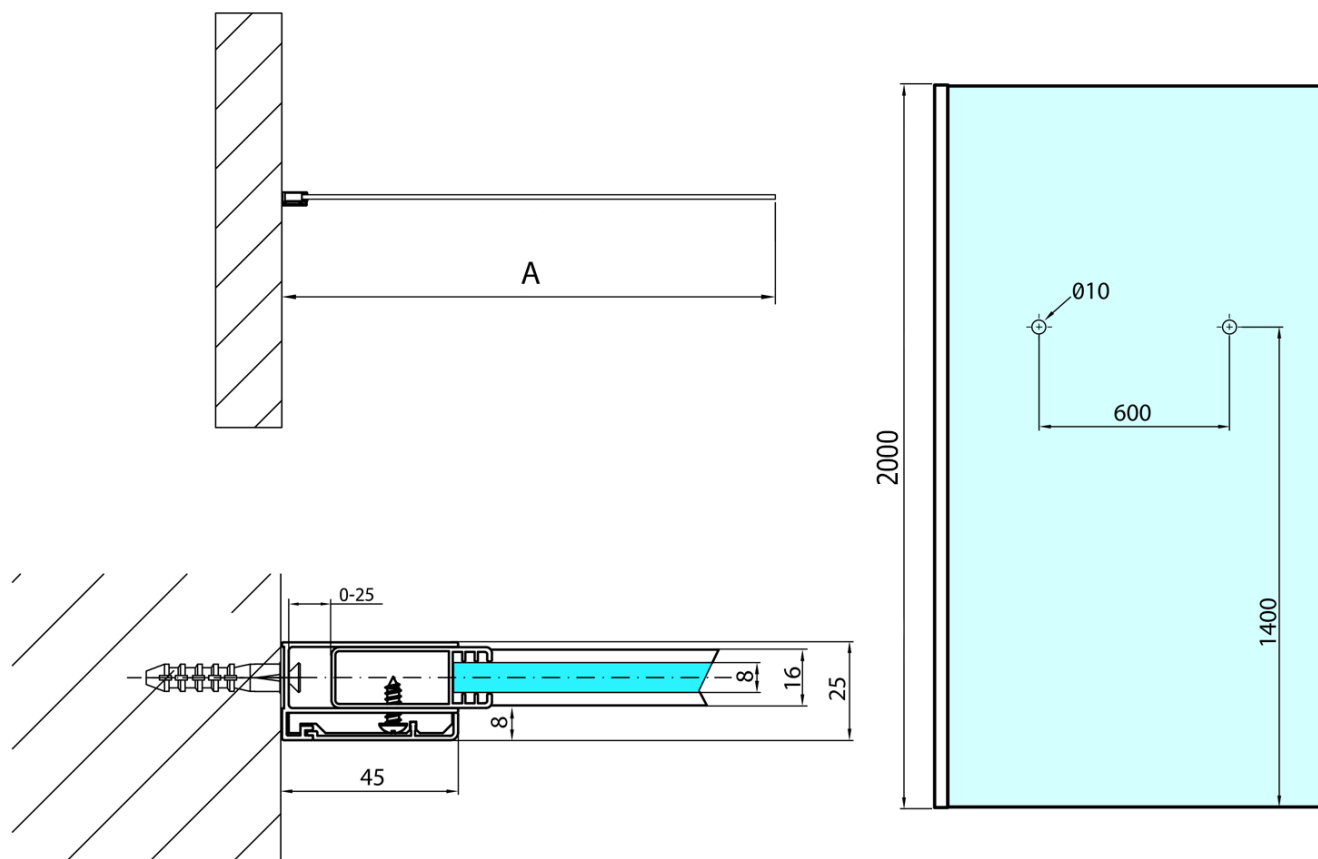

MODULAR SHOWER jednodílná zástěna pevná k
instalaci na zed', s otvory na držák ručníků, 1000 mm

Technický list

ARTICLE	A
MS1-90D	876-901
MS1-100D	976-1001