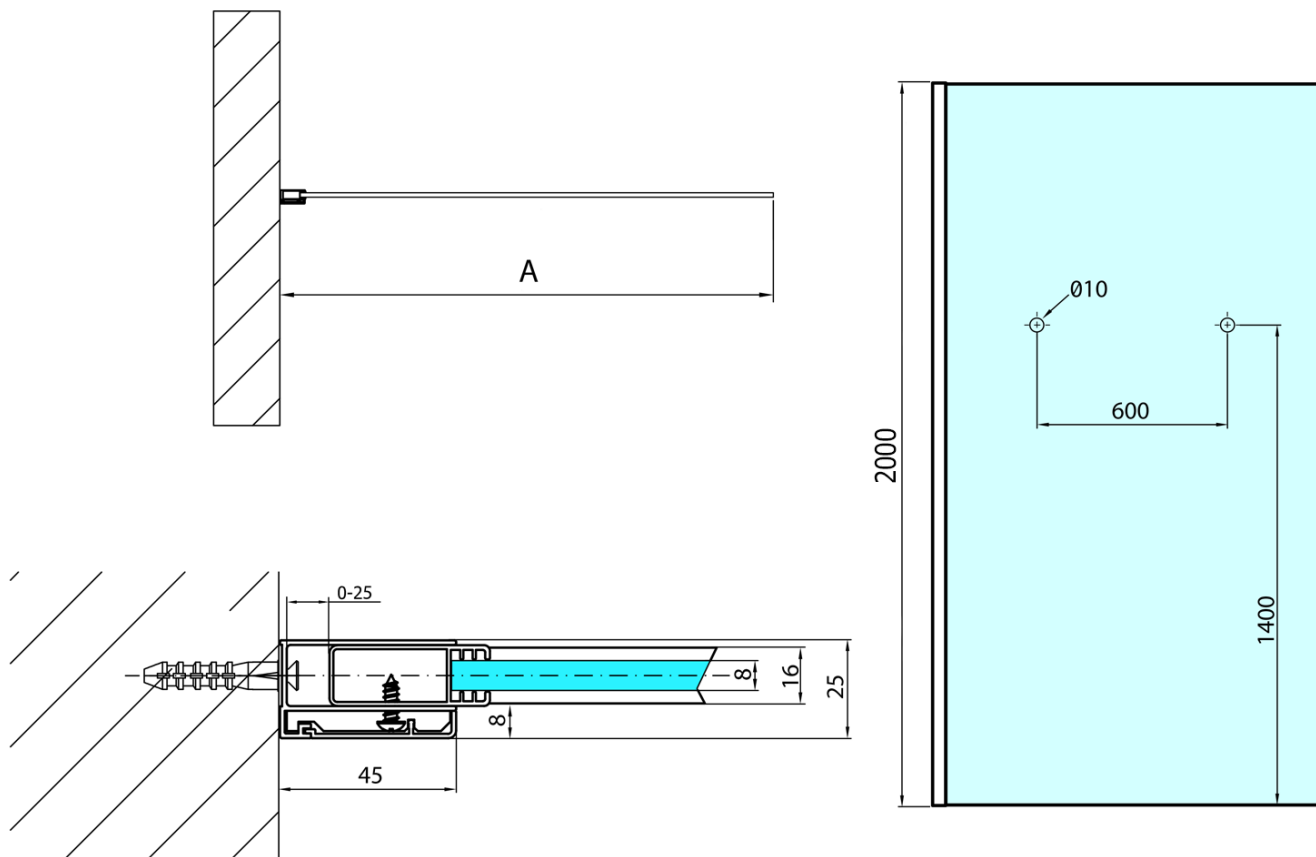

MODULAR SHOWER jednodílná zástěna pevná k
instalaci na zed', s otvory na držák ručníků, 1000 mm

Technický list

ARTICLE	A
MS1-90D	876-901
MS1-100D	976-1001