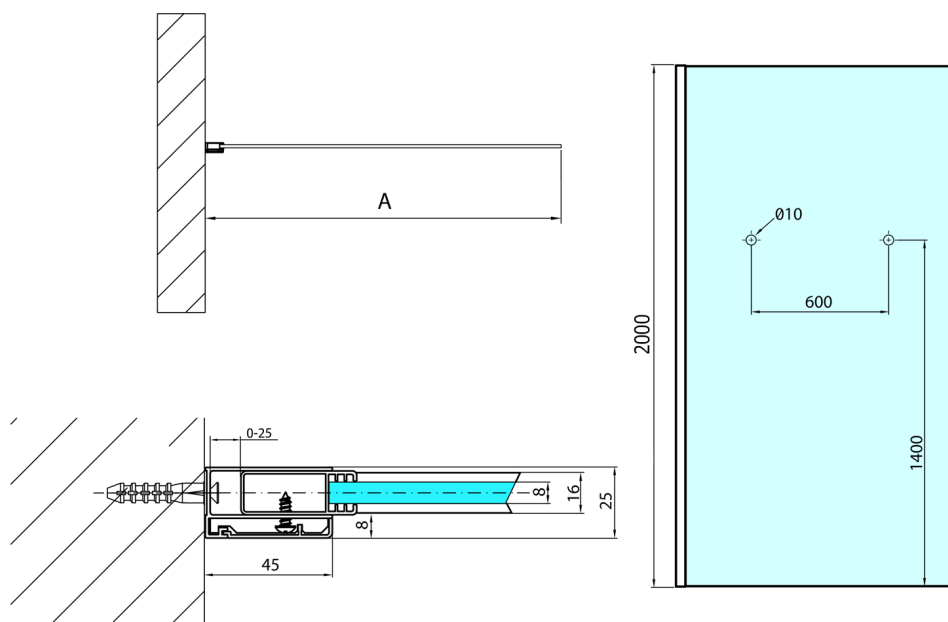

MODULAR SHOWER jednodílná zástěna pevná k instalaci na zed', s otvory na držák ručníků, 1000 mm

Objednací kód: MS1-100-D

Rozměry

Šířka: 1000 mm

Výška: 2000 mm

Parametry

Záruka: 2 roky

Technický list