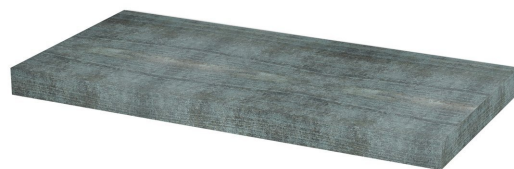

Objednací kód: AV886

Základní informace

Značka: Sapho

Rozměry

Šířka: 800 mm

Výška: 50 mm

Hloubka: 390 mm

Parametry

Barva: Tyrkysová

Dekor: Aquamarine

Materiál: DTD/HPL laminát

Hmotnost / ks: 9.66 kg

Balení: 1 ks

Záruka: 2 roky

Technický list