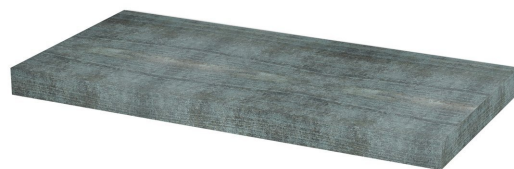

Objednací kód: AV776

Základní informace

Značka: Sapho

Rozměry

Šířka: 750 mm

Výška: 50 mm

Hloubka: 390 mm

Parametry

Barva: Tyrkysová

Dekor: Aquamarine

Materiál: DTD/HPL laminát

Hmotnost / ks: 9.08 kg

Balení: 1 ks

Záruka: 2 roky

Technický list