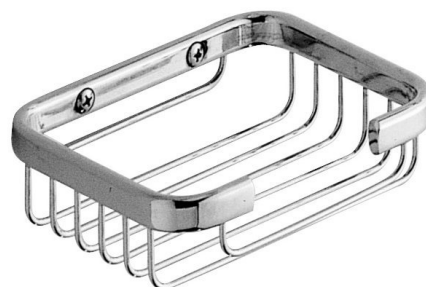

## SMART mýdlenka, 125x35x100 mm, chrom

Objednací kód: 2411

### Rozměry

Šířka: 126 mm

Výška: 34 mm

Hloubka: 98 mm

### Parametry

Barva: Chrom

Materiál: Nerez

Záruka: 10 let