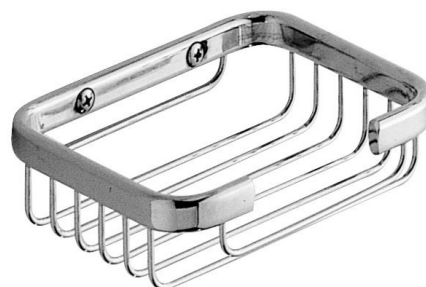

## SMART mýdlenka, 125x35x100 mm, chrom

Objednací kód: 2411

### Rozměry

Šířka: 126 mm

Výška: 34 mm

Hloubka: 98 mm

### Parametry

Záruka: 10 let

Barva: Chrom

Materiál: Nerez