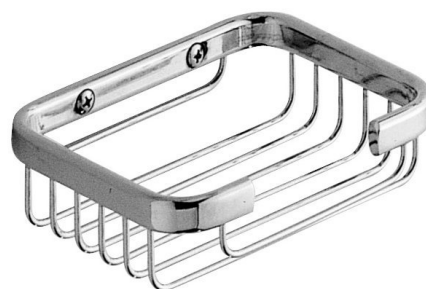

## SMART mýdlenka, 125x35x100 mm, chrom

Objednací kód: 2411

### Rozměry

Šířka: 126 mm

Výška: 34 mm

Hloubka: 98 mm

### Parametry

Barva: Chrom

Materiál: Nerez

Záruka: 10 let