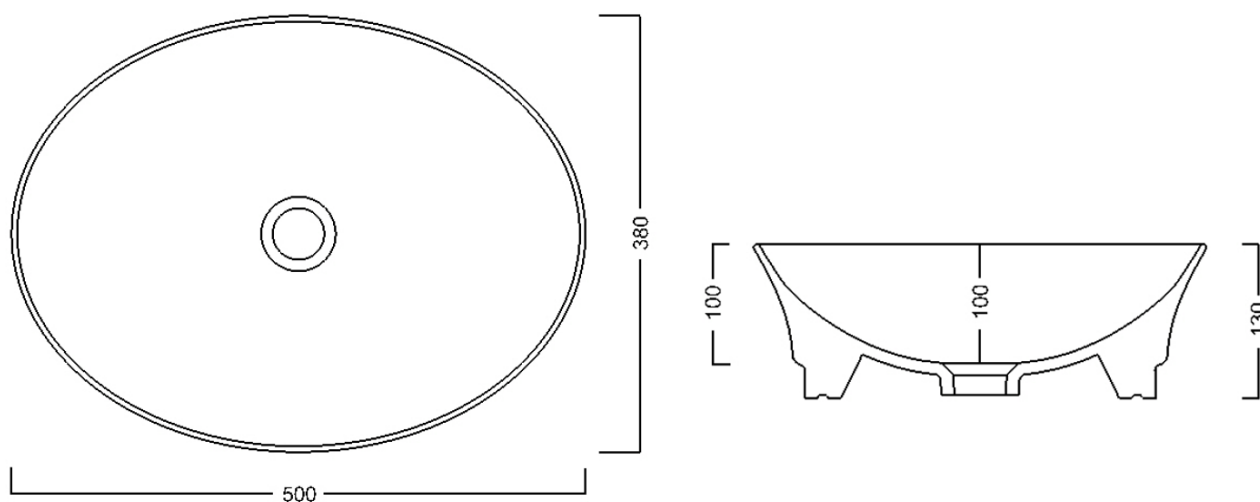

Objednací kód: WH102

Základní informace

Značka: Sapho

Série: IDEA

Rozměry

Šířka: 500 mm

Výška: 130 mm

Hloubka: 380 mm

Parametry

Barva: Bílá

Materiál: Keramika

Instalace: K postavení

Typ umyvadla: Umyvadlo na desku

Otvor pro baterii: Bez otvoru

Přepad: NE

Tvar: Ovál/Elipsa

Hmotnost / ks: 6.7 kg

Balení: 1 ks

Záruka: 2 roky

Doporučujeme přikoupit

1 ks Umyvadlová výpust 5/4", click-clack, keramická zátka, bílá (Objednací kód: WEH060)

Technický list

Foro consigliato /
Recommended hole