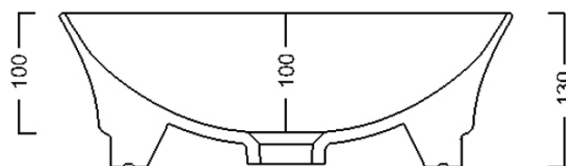

Objednací kód: WH102

Základní informace

Značka: Sapho

Série: IDEA

Rozměry

Šířka: 500 mm

Výška: 130 mm

Hloubka: 380 mm

Parametry

Barva: Bílá

Materiál: Keramika

Instalace: K postavení

Typ umyvadla: Umyvadlo na desku

Otvor pro baterii: Bez otvoru

Přepad: NE

Tvar: Ovál/Elipsa

Hmotnost / ks: 6.7 kg

Balení: 1 ks

Záruka: 2 roky

Doporučujeme přikoupit

1 ks Umyvadlová výpust 5/4", click-clack, keramická zátka, 5-63mm, bílá (Objednací kód: WEH060)

Technický list

Foro consigliato /
Recommended hole