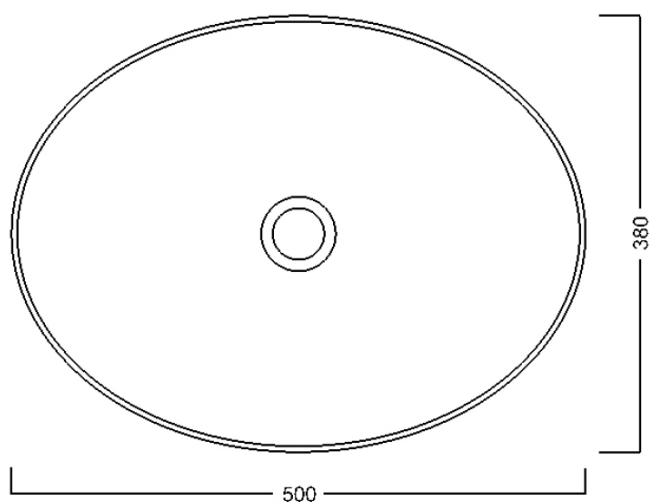

Objednací kód: WH102

Základní informace

Značka: Sapho

Série: IDEA

Rozměry

Šířka: 500 mm

Výška: 130 mm

Hloubka: 380 mm

Parametry

Barva: Bílá

Materiál: Keramika

Instalace: K postavení

Typ umyvadla: Umyvadlo na desku

Otvor pro baterii: Bez otvoru

Přepad: NE

Tvar: Ovál/Elipsa

Hmotnost / ks: 6.7 kg

Balení: 1 ks

Záruka: 2 roky

Doporučujeme přikoupit

1 ks Umyvadlová výpust 5/4", click-clack, keramická zátka, 5-63mm, bílá (Objednací kód: WEH060)

Technický list

Foro consigliato /
Recommended hole