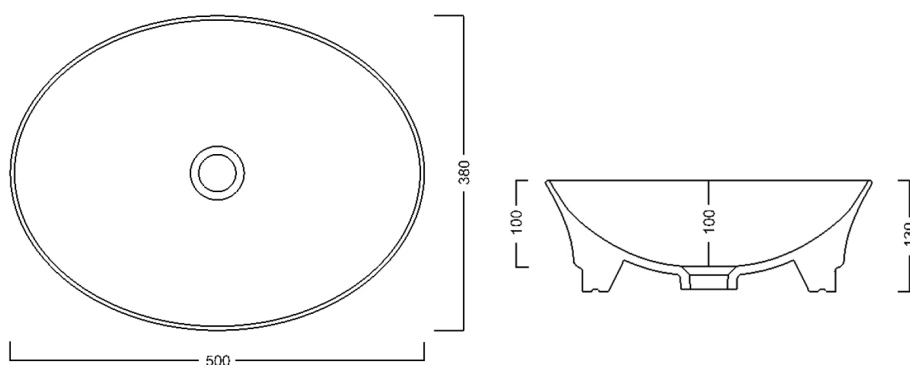

## IDEA keramické umyvadlo na desku, 50x38cm, bílá

Objednací kód: WH102

### Rozměry

Šířka: 500 mm

Výška: 130 mm

Hloubka: 380 mm

### Parametry

Barva: Bílá

Materiál: Keramika

Záruka: 2 roky

### Technický list

Foro consigliato /  
Recommended hole