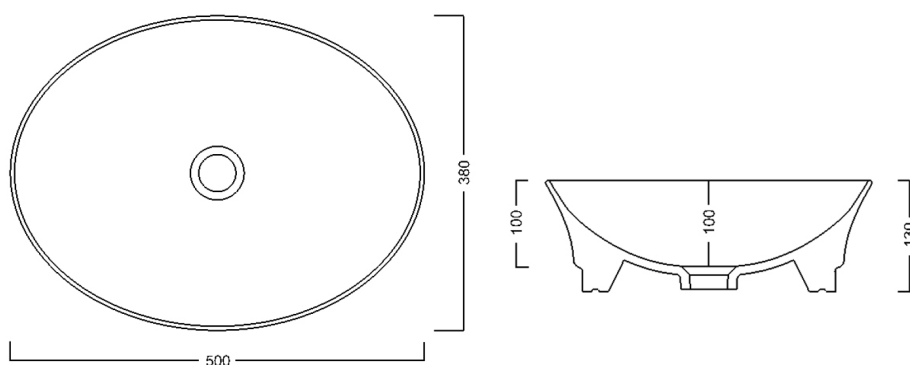

IDEA keramické umyvadlo na desku, 50x38cm, bílá

Objednací kód: WH102

Rozměry

Šířka: 500 mm

Výška: 130 mm

Hloubka: 380 mm

Parametry

Barva: Bílá

Materiál: Keramika

Záruka: 2 roky

Technický list

Foro consigliato /
Recommended hole