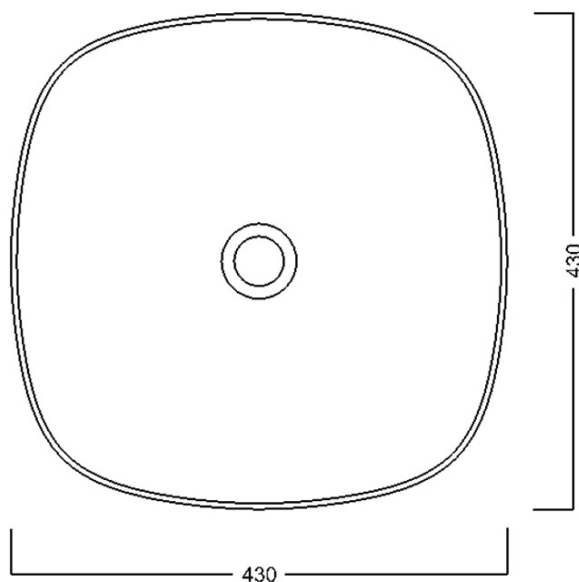

Objednací kód: WH100

Základní informace

Značka: Sapho

Série: IDEA

Rozměry

Šířka: 430 mm

Výška: 180 mm

Hloubka: 430 mm

Parametry

Barva: Bílá

Materiál: Keramika

Instalace: K postavení

Typ umyvadla: Umyvadlo na desku

Otvor pro baterii: Bez otvoru

Přepad: NE

Tvar: Čtverec

Hmotnost / ks: 11.2 kg

Balení: 1 ks

Záruka: 2 roky

Doporučujeme přikoupit

1 ks Umyvadlová výpust 5/4", click-clack, keramická zátka, 5-63mm, bílá (Objednací kód: WEH060)

Technický list

Foro consigliato /
Recommended hole