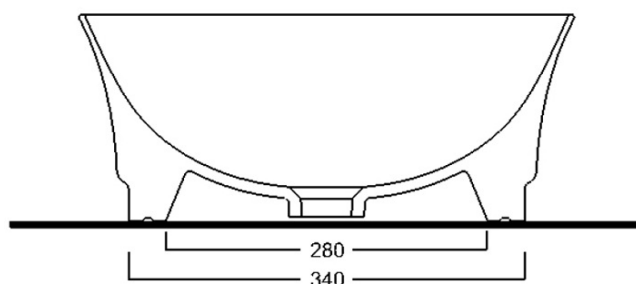

Objednací kód: WH100

Základní informace

Značka: Sapho

Série: IDEA

Rozměry

Šířka: 430 mm

Výška: 180 mm

Hloubka: 430 mm

Parametry

Barva: Bílá

Materiál: Keramika

Instalace: K postavení

Typ umyvadla: Umyvadlo na desku

Otvor pro baterii: Bez otvoru

Přepad: NE

Tvar: Čtverec

Hmotnost / ks: 11.2 kg

Balení: 1 ks

Záruka: 2 roky

Doporučujeme přikoupit

1 ks Umyvadlová výpust 5/4", click-clack, keramická zátka, 5-63mm, bílá (Objednací kód: WEH060)

Technický list

Foro consigliato /
Recommended hole