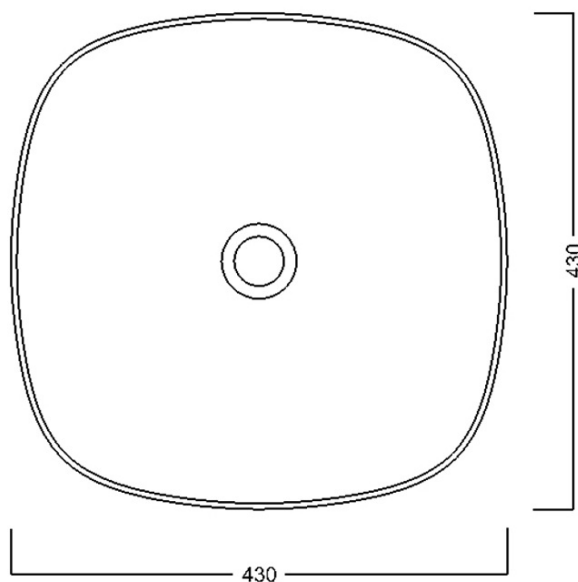

Technický list