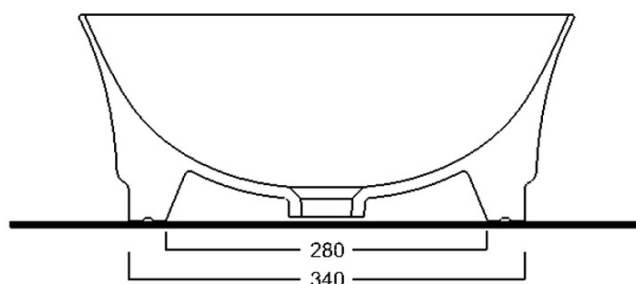

Technický list