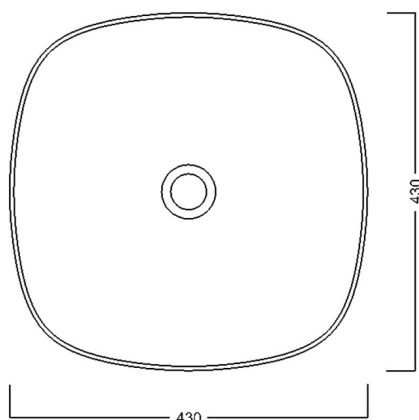

## IDEA keramické umyvadlo na desku 42x42cm, bílá

Objednací kód: WH100

### Rozměry

Šířka: 430 mm

Výška: 180 mm

Hloubka: 430 mm

## Technický list

Foro consigliato /  
Recommended hole