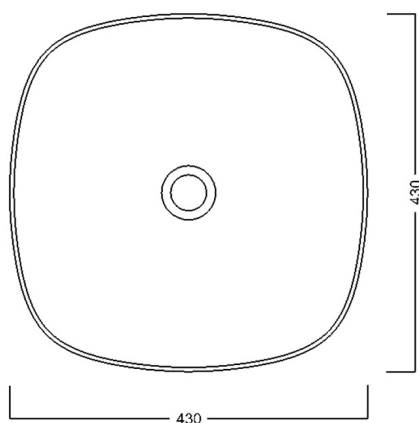

# IDEA keramické umyvadlo na desku 42x42cm, bílá

**SAPHO**

Objednací kód: WH100

## Rozměry

Šířka: 430 mm

Výška: 180 mm

Hloubka: 430 mm

## Technický list

Foro consigliato /  
Recommended hole