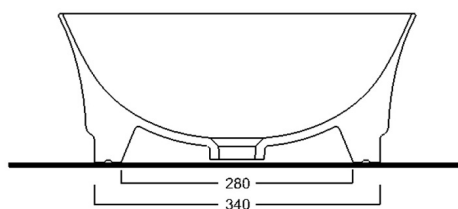

## Rozměry

Šířka: 430 mm

Výška: 180 mm

Hloubka: 430 mm

## Parametry

Barva: Bílá

Materiál: Keramika

Záruka: 2 roky

## Technický list

Foro consigliato /  
Recommended hole