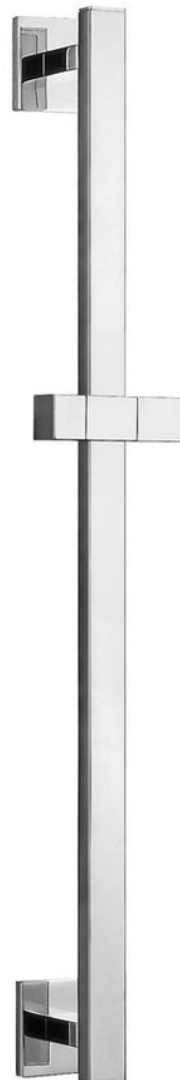

## Sprchová tyč, posuvný držák, 660mm, chrom

 **SAPHO**

Objednací kód: 1202-28

### Základní informace

Značka: Sapho

### Rozměry

Výška: 660 mm

Hloubka: 66 mm

### Parametry

Barva: Chrom

Materiál: Mosaz

Tvar: Hranaté

Hmotnost / ks: 1.3 kg

Balení: 1 ks

Záruka: 2 roky