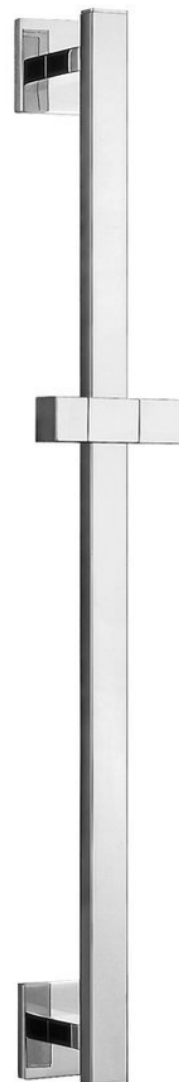

Sprchová tyč, posuvný držák, 660mm, chrom

 **SAPHO**

Objednací kód: 1202-28

Základní informace

Značka: Sapho

Rozměry

Výška: 660 mm

Hloubka: 66 mm

Parametry

Barva: Chrom

Materiál: Mosaz

Tvar: Hranaté

Hmotnost / ks: 1.3 kg

Balení: 1 ks

Záruka: 2 roky

Náhradní díly

UAK 6 kotvící sada pro koupelňové doplňky, vrut 4,5x60 (Objednací kód: 40015)

Technický list