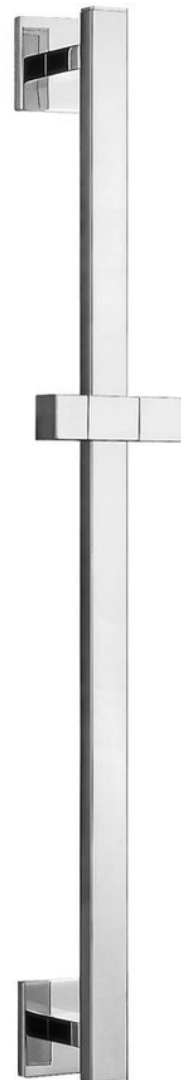

Objednací kód: 1202-28

## Rozměry

Výška: 660 mm

Hloubka: 66 mm

## Parametry

Barva: Chrom

Materiál: Mosaz

Tvar: Hranatý

Rozměr průřezu tyče: 16x26 mm

Hmotnost / ks: 1.3 kg

Balení: 1 ks

Záruka: 2 roky

## Náhradní díly

Držák pro sprchovou tyč 16x26mm, mosaz/chrom (Objednací kód: PJ271)

UAK 6 kotvicí sada pro koupelňové doplňky, vrut 4,5x60 (Objednací kód: 40015)