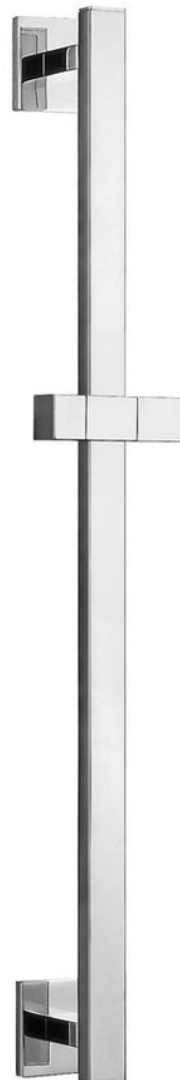

Sprchová tyč, posuvný držák, 660mm, chrom

 **SAPHO**

Objednací kód: 1202-28

Základní informace

Značka: Sapho

Rozměry

Výška: 660 mm

Hloubka: 66 mm

Parametry

Barva: Chrom

Materiál: Mosaz

Tvar: Hranaté

Hmotnost / ks: 1.3 kg

Balení: 1 ks

Záruka: 2 roky

Náhradní díly

UAK 6 kotvící sada pro koupelňové doplňky, vrut 4,5x60 (Objednací kód: 40015)

Technický list