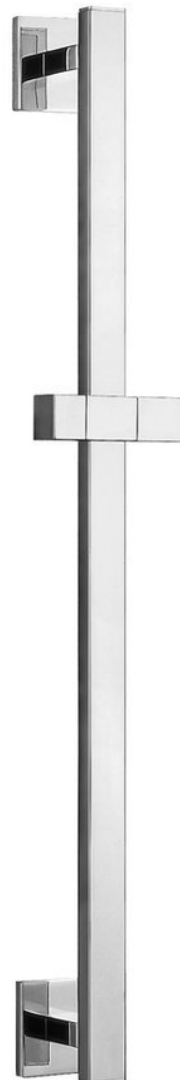

Objednací kód: 1202-28

Základní informace

Značka: Sapho

Rozměry

Výška: 660 mm

Hloubka: 66 mm

Parametry

Barva: Chrom

Materiál: Mosaz

Tvar: Hranaté

Hmotnost / ks: 1.3 kg

Balení: 1 ks

Záruka: 2 roky

Náhradní díly

UAK 6 kotvící sada pro koupelňové doplňky, vrut 4,5x60 (Objednací kód: 40015)

Technický list