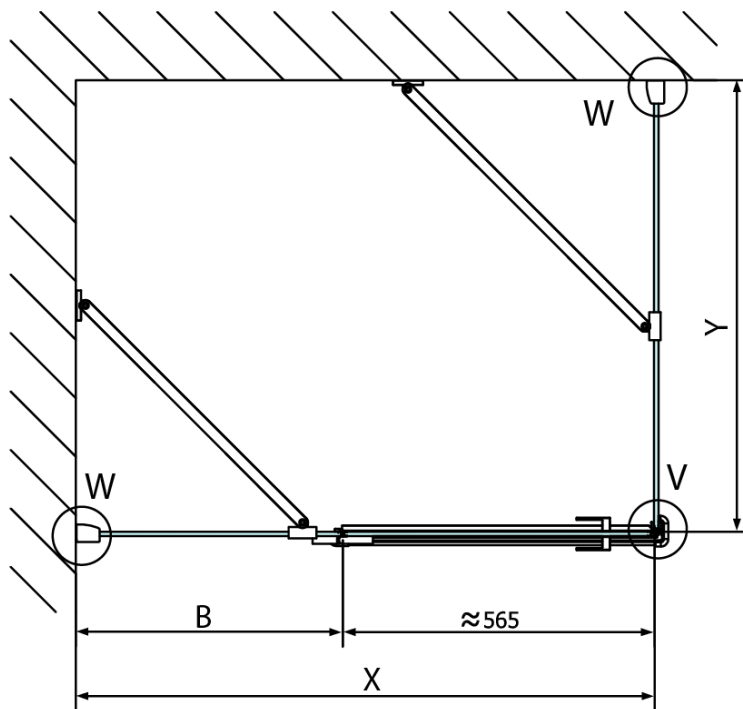

Hloubka: 1000 mm

Parametry

Barva profilu: Chrom - Leštěný hliník

Tvar: Obdélníkové zástěny

Typ otevírání: Otevírací jednokřídlé

Směr otevírání: Pravé

Šířka vstupu: 565 mm

Typ výplně: Čiré sklo

Dveře	A (mm)	B (mm)	C (mm)
FL1080	785-801	≈ 200	779-795
FL1090	885-901	≈ 300	879-895
FL1010	985-1001	≈ 400	979-995
FL1011	1085-1101	≈ 500	1079-1095
FL1012	1185-1201	≈ 600	1179-1195
FL1113	1285-1301	≈ 700	1279-1295
FL1114	1385-1401	≈ 800	1379-1395
FL1115	1485-1501	≈ 900	1479-1495

Boční stěna	E	D
FL3580	785-801	779-795
FL3590	885-901	879-895
FL3510	985-1001	979-995

**FORTIS obdélníkový sprchový kout 1500x1000 mm, R
varianta**

Stavební připravenost pro montáž na dlažbu
kóty x, y = Rozměr k vnitřní straně skla

Construction readiness for floor mounting
dimensions x, y = Dimension to the inside of the glass

Dveře	X (mm)	B (mm)
FL1080	768	≈ 200
FL1090	868	≈ 300
FL1010	968	≈ 400
FL1011	1068	≈ 500
FL1012	1168	≈ 600
FL1113	1268	≈ 700
FL1114	1368	≈ 800
FL1115	1468	≈ 900