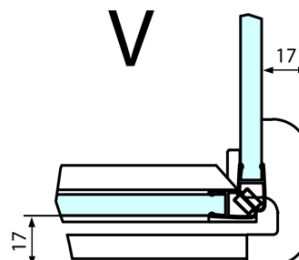

Dveře	A (mm)	B (mm)	C (mm)
FL1080	785-801	≈ 200	779-795
FL1090	885-901	≈ 300	879-895
FL1010	985-1001	≈ 400	979-995
FL1011	1085-1101	≈ 500	1079-1095
FL1012	1185-1201	≈ 600	1179-1195
FL1113	1285-1301	≈ 700	1279-1295
FL1114	1385-1401	≈ 800	1379-1395
FL1115	1485-1501	≈ 900	1479-1495

Boční stěna	E	D
FL3580	785-801	779-795
FL3590	885-901	879-895
FL3510	985-1001	979-995