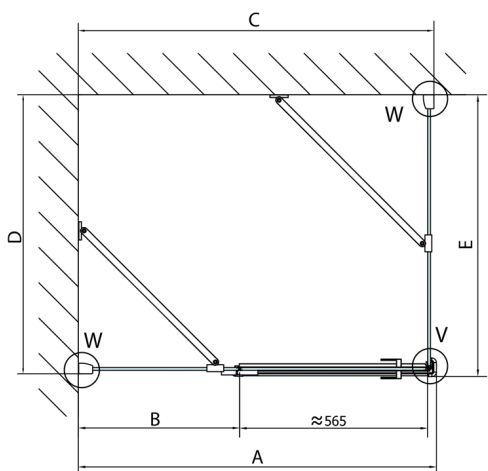

FORTIS obdélníkový sprchový kout 1500x900 mm, R varianta

Objednací kód: FL1115RFL3590

Rozměry

Šířka: 1500 mm
Výška: 2000 mm
Hloubka: 900 mm

Parametry

Záruka: 2 roky

Technický list

FORTIS obdélníkový sprchový kout 1500x900 mm, R varianta

Dveře	A (mm)	B (mm)	C (mm)
FL1080	785-801	≈ 200	779-795
FL1090	885-901	≈ 300	879-895
FL1010	985-1001	≈ 400	979-995
FL1011	1085-1101	≈ 500	1079-1095
FL1012	1185-1201	≈ 600	1179-1195
FL1113	1285-1301	≈ 700	1279-1295
FL1114	1385-1401	≈ 800	1379-1395
FL1115	1485-1501	≈ 900	1479-1495

Boční stěna	E	D
FL3580	785-801	779-795
FL3590	885-901	879-895
FL3510	985-1001	979-995

FORTIS obdélníkový sprchový kout 1500x900 mm, R varianta

Stavební připravenost pro montáž na dlažbu
kóty x,y = Rozměr k vnitřní straně skla

Construction readiness for floor mounting
dimensions x, y = Dimension to the inside of the glass

Dveře	X (mm)	B (mm)
FL1080	768	≈ 200
FL1090	868	≈ 300
FL1010	968	≈ 400
FL1011	1068	≈ 500
FL1012	1168	≈ 600
FL1113	1268	≈ 700
FL1114	1368	≈ 800
FL1115	1468	≈ 900