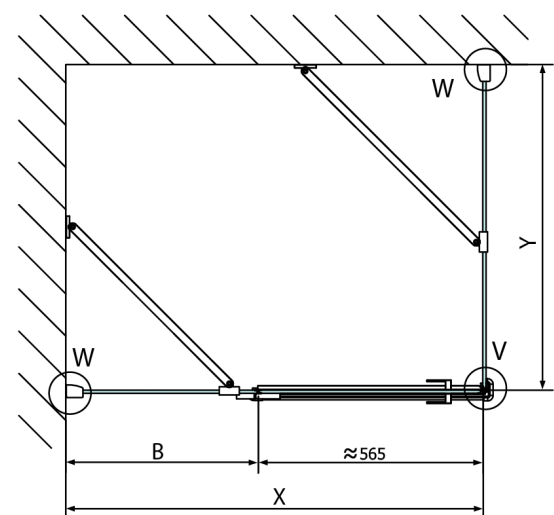

FORTIS obdélníkový sprchový kout 1500x900 mm, R varianta

Objednací kód: FL1115RFL3590

Rozměry

Šířka: 1500 mm
Výška: 2000 mm
Hloubka: 900 mm

Parametry

Záruka: 2 roky

Technický list

FORTIS obdélníkový sprchový kout 1500x900 mm, R varianta

Dveře	A (mm)	B (mm)	C (mm)
FL1080	785-801	≈ 200	779-795
FL1090	885-901	≈ 300	879-895
FL1010	985-1001	≈ 400	979-995
FL1011	1085-1101	≈ 500	1079-1095
FL1012	1185-1201	≈ 600	1179-1195
FL1113	1285-1301	≈ 700	1279-1295
FL1114	1385-1401	≈ 800	1379-1395
FL1115	1485-1501	≈ 900	1479-1495

Boční stěna	E	D
FL3580	785-801	779-795
FL3590	885-901	879-895
FL3510	985-1001	979-995

FORTIS obdélníkový sprchový kout 1500x900 mm, R varianta

Stavební připravenost pro montáž na dlažbu
kóty x,y = Rozměr k vnitřní straně skla

Construction readiness for floor mounting
dimensions x, y = Dimension to the inside of the glass

Dveře	X (mm)	B (mm)
FL1080	768	≈ 200
FL1090	868	≈ 300
FL1010	968	≈ 400
FL1011	1068	≈ 500
FL1012	1168	≈ 600
FL1113	1268	≈ 700
FL1114	1368	≈ 800
FL1115	1468	≈ 900