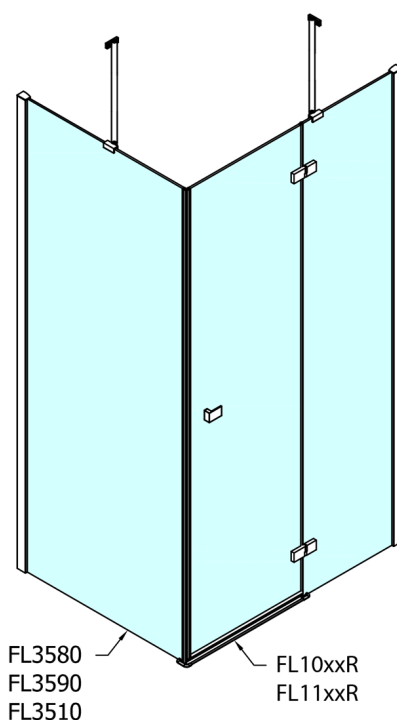

FORTIS obdélníkový sprchový kout 1500x900 mm, R varianta

Objednací kód: FL1115RFL3590

Rozměry

Šířka: 1500 mm
Výška: 2000 mm
Hloubka: 900 mm

Parametry

Záruka: 2 roky

Technický list

FORTIS obdélníkový sprchový kout 1500x900 mm, R varianta

Dveře	A (mm)	B (mm)	C (mm)
FL1080	785-801	≈ 200	779-795
FL1090	885-901	≈ 300	879-895
FL1010	985-1001	≈ 400	979-995
FL1011	1085-1101	≈ 500	1079-1095
FL1012	1185-1201	≈ 600	1179-1195
FL1113	1285-1301	≈ 700	1279-1295
FL1114	1385-1401	≈ 800	1379-1395
FL1115	1485-1501	≈ 900	1479-1495

Boční stěna	E	D
FL3580	785-801	779-795
FL3590	885-901	879-895
FL3510	985-1001	979-995

FORTIS obdélníkový sprchový kout 1500x900 mm, R varianta

Stavební připravenost pro montáž na dlažbu
kóty x,y = Rozměr k vnitřní straně skla

Construction readiness for floor mounting
dimensions x, y = Dimension to the inside of the glass

Dveře	X (mm)	B (mm)
FL1080	768	≈ 200
FL1090	868	≈ 300
FL1010	968	≈ 400
FL1011	1068	≈ 500
FL1012	1168	≈ 600
FL1113	1268	≈ 700
FL1114	1368	≈ 800
FL1115	1468	≈ 900