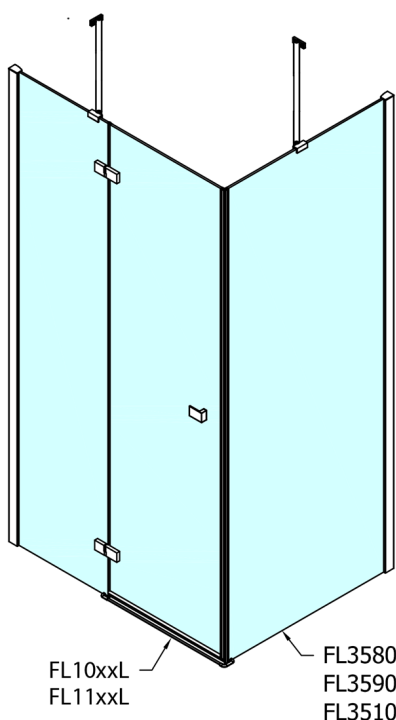

FORTIS obdélníkový sprchový kout 1500x900 mm, R varianta

Objednací kód: FL1115RFL3590

Rozměry

Šířka: 1500 mm
Výška: 2000 mm
Hloubka: 900 mm

Parametry

Záruka: 2 roky

Technický list

FORTIS obdélníkový sprchový kout 1500x900 mm, R varianta

Dveře	A (mm)	B (mm)	C (mm)
FL1080	785-801	≈ 200	779-795
FL1090	885-901	≈ 300	879-895
FL1010	985-1001	≈ 400	979-995
FL1011	1085-1101	≈ 500	1079-1095
FL1012	1185-1201	≈ 600	1179-1195
FL1113	1285-1301	≈ 700	1279-1295
FL1114	1385-1401	≈ 800	1379-1395
FL1115	1485-1501	≈ 900	1479-1495

Boční stěna	E	D
FL3580	785-801	779-795
FL3590	885-901	879-895
FL3510	985-1001	979-995

FORTIS obdélníkový sprchový kout 1500x900 mm, R varianta

Stavební připravenost pro montáž na dlažbu
kóty x,y = Rozměr k vnitřní straně skla

Construction readiness for floor mounting
dimensions x, y = Dimension to the inside of the glass

Dveře	X (mm)	B (mm)
FL1080	768	≈ 200
FL1090	868	≈ 300
FL1010	968	≈ 400
FL1011	1068	≈ 500
FL1012	1168	≈ 600
FL1113	1268	≈ 700
FL1114	1368	≈ 800
FL1115	1468	≈ 900