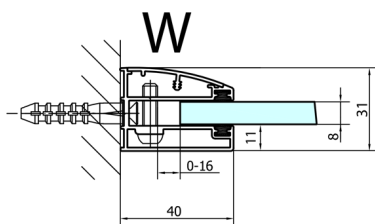

FORTIS obdélníkový sprchový kout 1500x900 mm, R varianta

Objednací kód: FL1115RFL3590

Rozměry

Šířka: 1500 mm
Výška: 2000 mm
Hloubka: 900 mm

Parametry

Záruka: 2 roky

Technický list

FORTIS obdélníkový sprchový kout 1500x900 mm, R varianta

Dveře	A (mm)	B (mm)	C (mm)
FL1080	785-801	≈ 200	779-795
FL1090	885-901	≈ 300	879-895
FL1010	985-1001	≈ 400	979-995
FL1011	1085-1101	≈ 500	1079-1095
FL1012	1185-1201	≈ 600	1179-1195
FL1113	1285-1301	≈ 700	1279-1295
FL1114	1385-1401	≈ 800	1379-1395
FL1115	1485-1501	≈ 900	1479-1495

Boční stěna	E	D
FL3580	785-801	779-795
FL3590	885-901	879-895
FL3510	985-1001	979-995

FORTIS obdélníkový sprchový kout 1500x900 mm, R varianta

Stavební připravenost pro montáž na dlažbu
kóty x,y = Rozměr k vnitřní straně skla

Construction readiness for floor mounting
dimensions x, y = Dimension to the inside of the glass

Dveře	X (mm)	B (mm)
FL1080	768	≈ 200
FL1090	868	≈ 300
FL1010	968	≈ 400
FL1011	1068	≈ 500
FL1012	1168	≈ 600
FL1113	1268	≈ 700
FL1114	1368	≈ 800
FL1115	1468	≈ 900