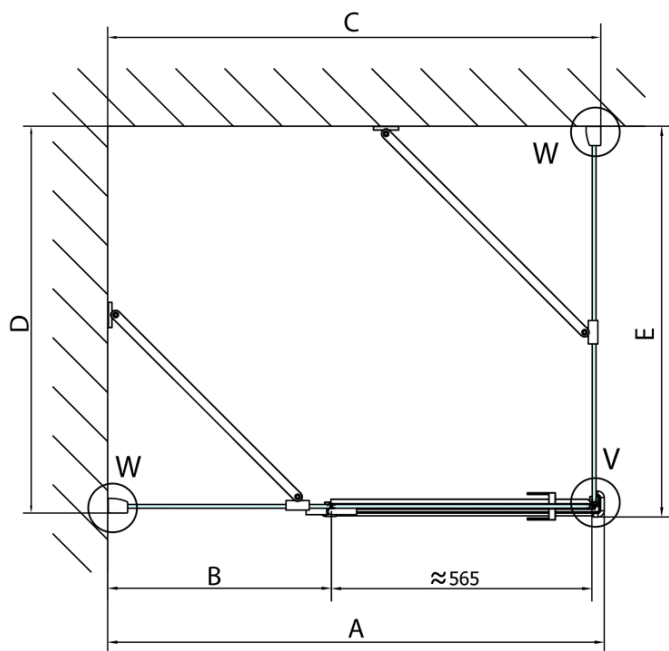

FORTIS obdélníkový sprchový kout 1500x800 mm, R varianta

Objednací kód: FL1115RFL3580

Základní informace

Značka: Polysan
Série: FORTIS

Rozměry

Šířka: 1500 mm
Výška: 2000 mm
Hloubka: 800 mm

Parametry

Barva profilu: Chrom - Leštěný hliník
Tvar: Obdélníkové zástěny
Typ otevírání: Otevírací jednokřídlé
Směr otevírání: Pravé
Šířka vstupu: 565 mm
Typ výplně: Čiré sklo
Úprava skla: Antidrop
Tloušťka skla: 8 mm
Vlastnosti: Bezrámové provedení
Hmotnost / ks: 93.0 kg
Balení: 2 ks
Záruka: 2 roky

Technický list

**FORTIS obdélníkový sprchový kout 1500x800 mm, R
varianta**

Dveře	A (mm)	B (mm)	C (mm)
FL1080	785-801	≈ 200	779-795
FL1090	885-901	≈ 300	879-895
FL1010	985-1001	≈ 400	979-995
FL1011	1085-1101	≈ 500	1079-1095
FL1012	1185-1201	≈ 600	1179-1195
FL1113	1285-1301	≈ 700	1279-1295
FL1114	1385-1401	≈ 800	1379-1395
FL1115	1485-1501	≈ 900	1479-1495

Boční stěna	E	D
FL3580	785-801	779-795
FL3590	885-901	879-895
FL3510	985-1001	979-995

**FORTIS obdélníkový sprchový kout 1500x800 mm, R
varianta**

Stavební připravenost pro montáž na dlažbu
kóty x, y = Rozměr k vnitřní straně skla

Construction readiness for floor mounting
dimensions x, y = Dimension to the inside of the glass

Dveře	X (mm)	B (mm)
FL1080	768	≈ 200
FL1090	868	≈ 300
FL1010	968	≈ 400
FL1011	1068	≈ 500
FL1012	1168	≈ 600
FL1113	1268	≈ 700
FL1114	1368	≈ 800
FL1115	1468	≈ 900