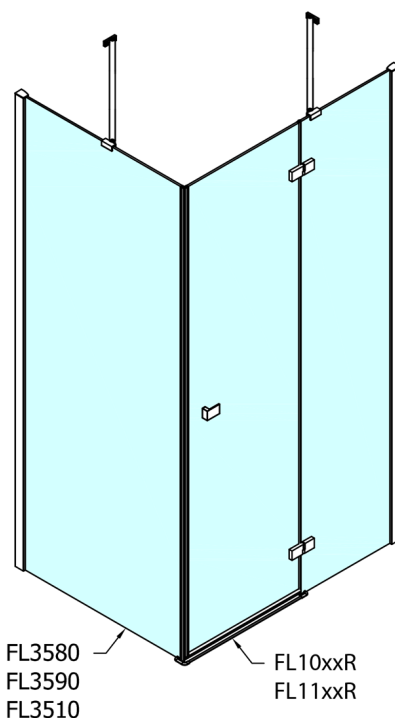

FORTIS obdélníkový sprchový kout 1500x800 mm, R varianta

Objednací kód: FL1115RFL3580

Rozměry

Šířka: 1500 mm
Výška: 2000 mm
Hloubka: 800 mm

Parametry

Záruka: 2 roky

Technický list

FORTIS obdélníkový sprchový kout 1500x800 mm, R varianta

Dveře	A (mm)	B (mm)	C (mm)
FL1080	785-801	≈ 200	779-795
FL1090	885-901	≈ 300	879-895
FL1010	985-1001	≈ 400	979-995
FL1011	1085-1101	≈ 500	1079-1095
FL1012	1185-1201	≈ 600	1179-1195
FL1113	1285-1301	≈ 700	1279-1295
FL1114	1385-1401	≈ 800	1379-1395
FL1115	1485-1501	≈ 900	1479-1495

Boční stěna	E	D
FL3580	785-801	779-795
FL3590	885-901	879-895
FL3510	985-1001	979-995

FORTIS obdélníkový sprchový kout 1500x800 mm, R varianta

Stavební připravenost pro montáž na dlažbu
kóty x,y = Rozměr k vnitřní straně skla

Construction readiness for floor mounting
dimensions x, y = Dimension to the inside of the glass

Dveře	X (mm)	B (mm)
FL1080	768	≈ 200
FL1090	868	≈ 300
FL1010	968	≈ 400
FL1011	1068	≈ 500
FL1012	1168	≈ 600
FL1113	1268	≈ 700
FL1114	1368	≈ 800
FL1115	1468	≈ 900