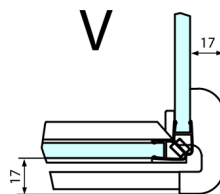

FORTIS obdélníkový sprchový kout 1500x800 mm, R varianta

Objednací kód: FL1115RFL3580

Rozměry

Šířka: 1500 mm
Výška: 2000 mm
Hloubka: 800 mm

Parametry

Záruka: 2 roky

Technický list

FORTIS obdélníkový sprchový kout 1500x800 mm, R varianta

Dveře	A (mm)	B (mm)	C (mm)
FL1080	785-801	≈ 200	779-795
FL1090	885-901	≈ 300	879-895
FL1010	985-1001	≈ 400	979-995
FL1011	1085-1101	≈ 500	1079-1095
FL1012	1185-1201	≈ 600	1179-1195
FL1113	1285-1301	≈ 700	1279-1295
FL1114	1385-1401	≈ 800	1379-1395
FL1115	1485-1501	≈ 900	1479-1495

Boční stěna	E	D
FL3580	785-801	779-795
FL3590	885-901	879-895
FL3510	985-1001	979-995

FORTIS obdélníkový sprchový kout 1500x800 mm, R varianta

Stavební připravenost pro montáž na dlažbu
kóty x,y = Rozměr k vnitřní straně skla

Construction readiness for floor mounting
dimensions x, y = Dimension to the inside of the glass

Dveře	X (mm)	B (mm)
FL1080	768	≈ 200
FL1090	868	≈ 300
FL1010	968	≈ 400
FL1011	1068	≈ 500
FL1012	1168	≈ 600
FL1113	1268	≈ 700
FL1114	1368	≈ 800
FL1115	1468	≈ 900