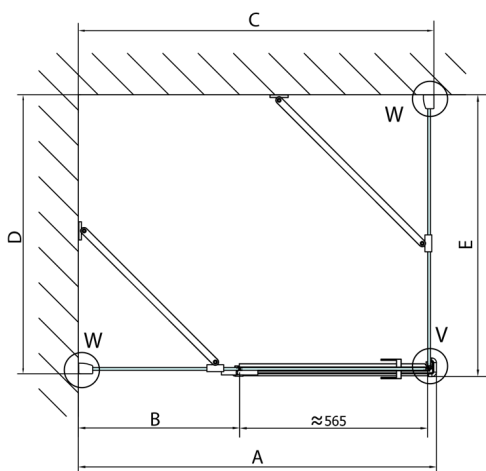

FORTIS obdélníkový sprchový kout 1500x800 mm, R varianta

Objednací kód: FL1115RFL3580

Rozměry

Šířka: 1500 mm
Výška: 2000 mm
Hloubka: 800 mm

Parametry

Záruka: 2 roky

Technický list

FORTIS obdélníkový sprchový kout 1500x800 mm, R varianta

Dveře	A (mm)	B (mm)	C (mm)
FL1080	785-801	≈ 200	779-795
FL1090	885-901	≈ 300	879-895
FL1010	985-1001	≈ 400	979-995
FL1011	1085-1101	≈ 500	1079-1095
FL1012	1185-1201	≈ 600	1179-1195
FL1113	1285-1301	≈ 700	1279-1295
FL1114	1385-1401	≈ 800	1379-1395
FL1115	1485-1501	≈ 900	1479-1495

Boční stěna	E	D
FL3580	785-801	779-795
FL3590	885-901	879-895
FL3510	985-1001	979-995

FORTIS obdélníkový sprchový kout 1500x800 mm, R varianta

Stavební připravenost pro montáž na dlažbu
kóty x,y = Rozměr k vnitřní straně skla

Construction readiness for floor mounting
dimensions x, y = Dimension to the inside of the glass

Dveře	X (mm)	B (mm)
FL1080	768	≈ 200
FL1090	868	≈ 300
FL1010	968	≈ 400
FL1011	1068	≈ 500
FL1012	1168	≈ 600
FL1113	1268	≈ 700
FL1114	1368	≈ 800
FL1115	1468	≈ 900