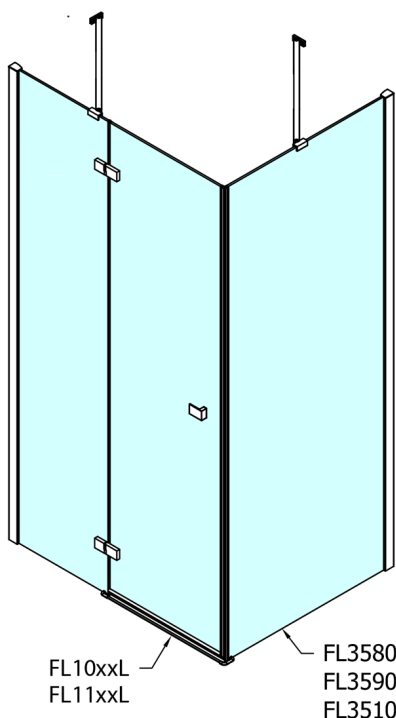

FORTIS obdélníkový sprchový kout 1500x800 mm, R varianta

Objednací kód: FL1115RFL3580

Rozměry

Šířka: 1500 mm
Výška: 2000 mm
Hloubka: 800 mm

Parametry

Záruka: 2 roky

Technický list

FORTIS obdélníkový sprchový kout 1500x800 mm, R varianta

Dveře	A (mm)	B (mm)	C (mm)
FL1080	785-801	≈ 200	779-795
FL1090	885-901	≈ 300	879-895
FL1010	985-1001	≈ 400	979-995
FL1011	1085-1101	≈ 500	1079-1095
FL1012	1185-1201	≈ 600	1179-1195
FL1113	1285-1301	≈ 700	1279-1295
FL1114	1385-1401	≈ 800	1379-1395
FL1115	1485-1501	≈ 900	1479-1495

Boční stěna	E	D
FL3580	785-801	779-795
FL3590	885-901	879-895
FL3510	985-1001	979-995

FORTIS obdélníkový sprchový kout 1500x800 mm, R varianta

Stavební připravenost pro montáž na dlažbu
kóty x,y = Rozměr k vnitřní straně skla

Construction readiness for floor mounting
dimensions x, y = Dimension to the inside of the glass

Dveře	X (mm)	B (mm)
FL1080	768	≈ 200
FL1090	868	≈ 300
FL1010	968	≈ 400
FL1011	1068	≈ 500
FL1012	1168	≈ 600
FL1113	1268	≈ 700
FL1114	1368	≈ 800
FL1115	1468	≈ 900