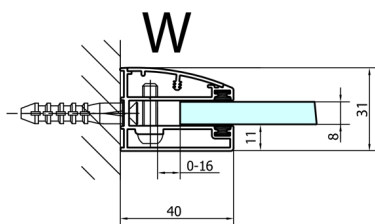

FORTIS obdélníkový sprchový kout 1500x800 mm, R varianta

Objednací kód: FL1115RFL3580

Rozměry

Šířka: 1500 mm
Výška: 2000 mm
Hloubka: 800 mm

Parametry

Záruka: 2 roky

Technický list

FORTIS obdélníkový sprchový kout 1500x800 mm, R varianta

Dveře	A (mm)	B (mm)	C (mm)
FL1080	785-801	≈ 200	779-795
FL1090	885-901	≈ 300	879-895
FL1010	985-1001	≈ 400	979-995
FL1011	1085-1101	≈ 500	1079-1095
FL1012	1185-1201	≈ 600	1179-1195
FL1113	1285-1301	≈ 700	1279-1295
FL1114	1385-1401	≈ 800	1379-1395
FL1115	1485-1501	≈ 900	1479-1495

Boční stěna	E	D
FL3580	785-801	779-795
FL3590	885-901	879-895
FL3510	985-1001	979-995

FORTIS obdélníkový sprchový kout 1500x800 mm, R varianta

Stavební připravenost pro montáž na dlažbu
kóty x,y = Rozměr k vnitřní straně skla

Construction readiness for floor mounting
dimensions x, y = Dimension to the inside of the glass

Dveře	X (mm)	B (mm)
FL1080	768	≈ 200
FL1090	868	≈ 300
FL1010	968	≈ 400
FL1011	1068	≈ 500
FL1012	1168	≈ 600
FL1113	1268	≈ 700
FL1114	1368	≈ 800
FL1115	1468	≈ 900