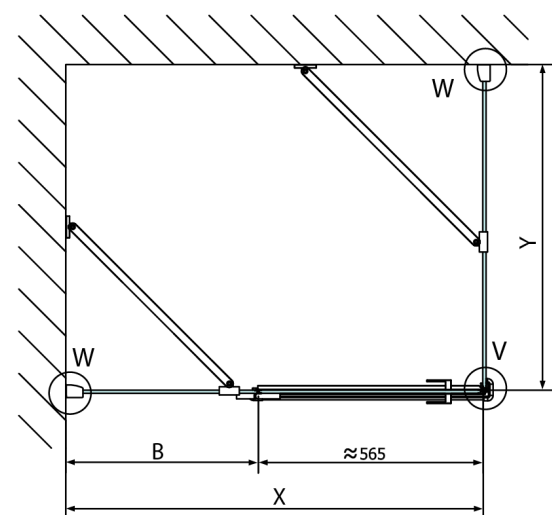

FORTIS obdélníkový sprchový kout 1500x800 mm, R varianta

Objednací kód: FL1115RFL3580

Rozměry

Šířka: 1500 mm
Výška: 2000 mm
Hloubka: 800 mm

Parametry

Záruka: 2 roky

Technický list

FORTIS obdélníkový sprchový kout 1500x800 mm, R varianta

Dveře	A (mm)	B (mm)	C (mm)
FL1080	785-801	≈ 200	779-795
FL1090	885-901	≈ 300	879-895
FL1010	985-1001	≈ 400	979-995
FL1011	1085-1101	≈ 500	1079-1095
FL1012	1185-1201	≈ 600	1179-1195
FL1113	1285-1301	≈ 700	1279-1295
FL1114	1385-1401	≈ 800	1379-1395
FL1115	1485-1501	≈ 900	1479-1495

Boční stěna	E	D
FL3580	785-801	779-795
FL3590	885-901	879-895
FL3510	985-1001	979-995

FORTIS obdélníkový sprchový kout 1500x800 mm, R varianta

Stavební připravenost pro montáž na dlažbu
kóty x,y = Rozměr k vnitřní straně skla

Construction readiness for floor mounting
dimensions x, y = Dimension to the inside of the glass

Dveře	X (mm)	B (mm)
FL1080	768	≈ 200
FL1090	868	≈ 300
FL1010	968	≈ 400
FL1011	1068	≈ 500
FL1012	1168	≈ 600
FL1113	1268	≈ 700
FL1114	1368	≈ 800
FL1115	1468	≈ 900