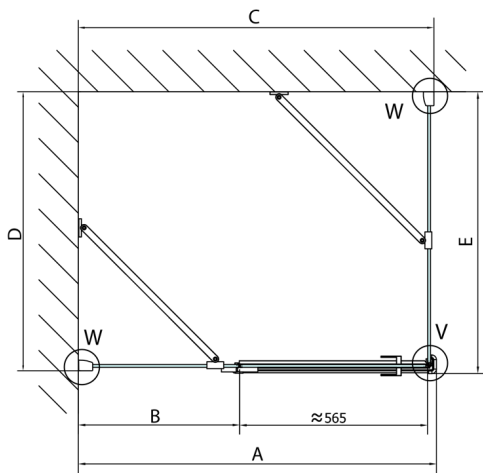

FORTIS obdélníkový sprchový kout 1500x900 mm, L varianta

Objednací kód: FL1115LFL3590

Rozměry

Šířka: 1500 mm
 Výška: 2000 mm
 Hloubka: 900 mm

Parametry

Záruka: 2 roky

Technický list

Dveře	A (mm)	B (mm)	C (mm)
FL1080	785-801	≈ 200	779-795
FL1090	885-901	≈ 300	879-895
FL1010	985-1001	≈ 400	979-995
FL1011	1085-1101	≈ 500	1079-1095
FL1012	1185-1201	≈ 600	1179-1195
FL1113	1285-1301	≈ 700	1279-1295
FL1114	1385-1401	≈ 800	1379-1395
FL1115	1485-1501	≈ 900	1479-1495

Boční stěna	E	D
FL3580	785-801	779-795
FL3590	885-901	879-895
FL3510	985-1001	979-995

Stavební připravenost pro montáž na dlažbu
 kóty x,y = Rozměr k vnitřní straně skla

Construction readiness for floor mounting
 dimensions x, y = Dimension to the inside of the glass

Dveře	X (mm)	B (mm)
FL1080	768	≈ 200
FL1090	868	≈ 300
FL1010	968	≈ 400
FL1011	1068	≈ 500
FL1012	1168	≈ 600
FL1113	1268	≈ 700
FL1114	1368	≈ 800
FL1115	1468	≈ 900

Boční stěna	Y
FL3580	768
FL3590	868
FL3510	968
FL3511	1068
FL3512	1168