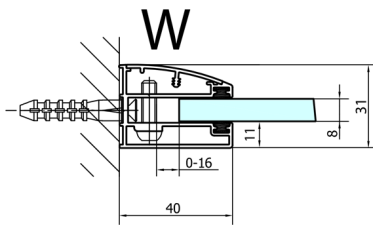

FORTIS obdélníkový sprchový kout 1500x900 mm, L varianta

Objednací kód: FL1115LFL3590

Rozměry

Šířka: 1500 mm
 Výška: 2000 mm
 Hloubka: 900 mm

Parametry

Záruka: 2 roky

Technický list

Dveře	A (mm)	B (mm)	C (mm)
FL1080	785-801	≈ 200	779-795
FL1090	885-901	≈ 300	879-895
FL1010	985-1001	≈ 400	979-995
FL1011	1085-1101	≈ 500	1079-1095
FL1012	1185-1201	≈ 600	1179-1195
FL1113	1285-1301	≈ 700	1279-1295
FL1114	1385-1401	≈ 800	1379-1395
FL1115	1485-1501	≈ 900	1479-1495

Boční stěna	E	D
FL3580	785-801	779-795
FL3590	885-901	879-895
FL3510	985-1001	979-995

Stavební připravenost pro montáž na dlažbu
 kóty x,y = Rozměr k vnitřní straně skla

Construction readiness for floor mounting
 dimensions x, y = Dimension to the inside of the glass

Dveře	X (mm)	B (mm)
FL1080	768	≈ 200
FL1090	868	≈ 300
FL1010	968	≈ 400
FL1011	1068	≈ 500
FL1012	1168	≈ 600
FL1113	1268	≈ 700
FL1114	1368	≈ 800
FL1115	1468	≈ 900

Boční stěna	Y
FL3580	768
FL3590	868
FL3510	968
FL3511	1068
FL3512	1168