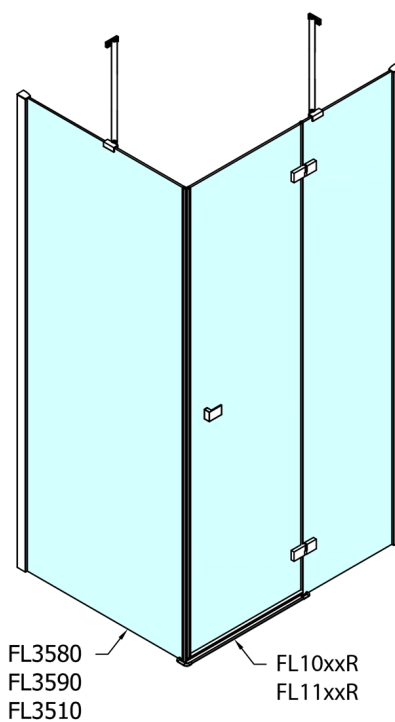

FORTIS obdélníkový sprchový kout 1500x900 mm, L varianta

Objednací kód: FL1115LFL3590

Rozměry

Šířka: 1500 mm
 Výška: 2000 mm
 Hloubka: 900 mm

Parametry

Záruka: 2 roky

Technický list

Dveře	A (mm)	B (mm)	C (mm)
FL1080	785-801	≈ 200	779-795
FL1090	885-901	≈ 300	879-895
FL1010	985-1001	≈ 400	979-995
FL1011	1085-1101	≈ 500	1079-1095
FL1012	1185-1201	≈ 600	1179-1195
FL1113	1285-1301	≈ 700	1279-1295
FL1114	1385-1401	≈ 800	1379-1395
FL1115	1485-1501	≈ 900	1479-1495

Boční stěna	E	D
FL3580	785-801	779-795
FL3590	885-901	879-895
FL3510	985-1001	979-995

Stavební připravenost pro montáž na dlažbu
 kóty x,y = Rozměr k vnitřní straně skla

Construction readiness for floor mounting
 dimensions x, y = Dimension to the inside of the glass

Dveře	X (mm)	B (mm)
FL1080	768	≈ 200
FL1090	868	≈ 300
FL1010	968	≈ 400
FL1011	1068	≈ 500
FL1012	1168	≈ 600
FL1113	1268	≈ 700
FL1114	1368	≈ 800
FL1115	1468	≈ 900

Boční stěna	Y
FL3580	768
FL3590	868
FL3510	968
FL3511	1068
FL3512	1168