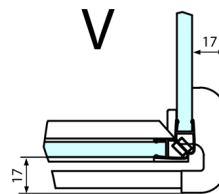

FORTIS obdélníkový sprchový kout 1500x900 mm, L varianta

Objednací kód: FL1115LFL3590

Rozměry

Šířka: 1500 mm
 Výška: 2000 mm
 Hloubka: 900 mm

Parametry

Záruka: 2 roky

Technický list

Dveře	A (mm)	B (mm)	C (mm)
FL1080	785-801	≈ 200	779-795
FL1090	885-901	≈ 300	879-895
FL1010	985-1001	≈ 400	979-995
FL1011	1085-1101	≈ 500	1079-1095
FL1012	1185-1201	≈ 600	1179-1195
FL1113	1285-1301	≈ 700	1279-1295
FL1114	1385-1401	≈ 800	1379-1395
FL1115	1485-1501	≈ 900	1479-1495

Boční stěna	E	D
FL3580	785-801	779-795
FL3590	885-901	879-895
FL3510	985-1001	979-995

Stavební připravenost pro montáž na dlažbu
 kóty x,y = Rozměr k vnitřní straně skla

Construction readiness for floor mounting
 dimensions x, y = Dimension to the inside of the glass

Dveře	X (mm)	B (mm)
FL1080	768	≈ 200
FL1090	868	≈ 300
FL1010	968	≈ 400
FL1011	1068	≈ 500
FL1012	1168	≈ 600
FL1113	1268	≈ 700
FL1114	1368	≈ 800
FL1115	1468	≈ 900

Boční stěna	Y
FL3580	768
FL3590	868
FL3510	968
FL3511	1068
FL3512	1168