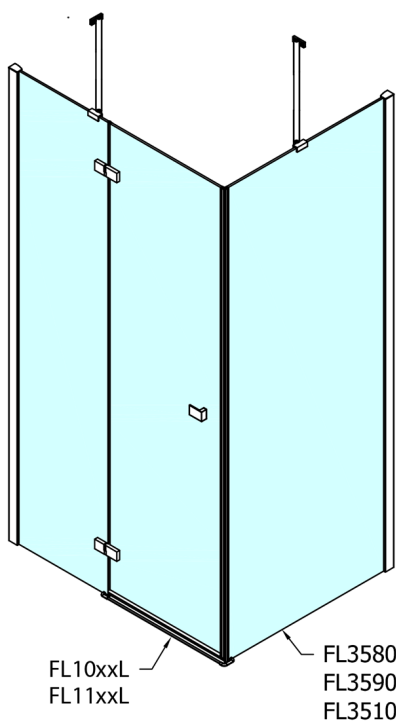

FORTIS obdélníkový sprchový kout 1500x900 mm, L varianta

Objednací kód: FL1115LFL3590

Rozměry

Šířka: 1500 mm
 Výška: 2000 mm
 Hloubka: 900 mm

Parametry

Záruka: 2 roky

Technický list

Dveře	A (mm)	B (mm)	C (mm)
FL1080	785-801	≈ 200	779-795
FL1090	885-901	≈ 300	879-895
FL1010	985-1001	≈ 400	979-995
FL1011	1085-1101	≈ 500	1079-1095
FL1012	1185-1201	≈ 600	1179-1195
FL1113	1285-1301	≈ 700	1279-1295
FL1114	1385-1401	≈ 800	1379-1395
FL1115	1485-1501	≈ 900	1479-1495

Boční stěna	E	D
FL3580	785-801	779-795
FL3590	885-901	879-895
FL3510	985-1001	979-995

Stavební připravenost pro montáž na dlažbu
 kóty x,y = Rozměr k vnitřní straně skla

Construction readiness for floor mounting
 dimensions x, y = Dimension to the inside of the glass

Dveře	X (mm)	B (mm)
FL1080	768	≈ 200
FL1090	868	≈ 300
FL1010	968	≈ 400
FL1011	1068	≈ 500
FL1012	1168	≈ 600
FL1113	1268	≈ 700
FL1114	1368	≈ 800
FL1115	1468	≈ 900

Boční stěna	Y
FL3580	768
FL3590	868
FL3510	968
FL3511	1068
FL3512	1168