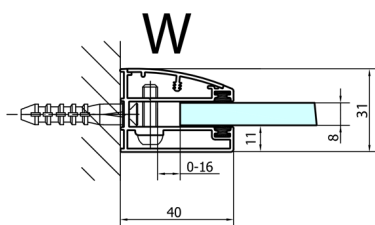

## FORTIS obdélníkový sprchový kout 1500x800 mm, L varianta

**Objednací kód:** FL1115LFL3580

**Rozměry**

Šířka: 1500 mm

Výška: 2000 mm

Hloubka: 800 mm

**Parametry**

Záruka: 2 roky

### Technický list

Dveře	A (mm)	B (mm)	C (mm)
FL1080	785-801	≈ 200	779-795
FL1090	885-901	≈ 300	879-895
FL1010	985-1001	≈ 400	979-995
FL1011	1085-1101	≈ 500	1079-1095
FL1012	1185-1201	≈ 600	1179-1195
FL1113	1285-1301	≈ 700	1279-1295
FL1114	1385-1401	≈ 800	1379-1395
FL1115	1485-1501	≈ 900	1479-1495

Boční stěna	E	D
FL3580	785-801	779-795
FL3590	885-901	879-895
FL3510	985-1001	979-995

Stavební připravenost pro montáž na dlažbu  
 kóty x,y = Rozměr k vnitřní straně skla

Construction readiness for floor mounting  
 dimensions x, y = Dimension to the inside of the glass

Dveře	X (mm)	B (mm)
FL1080	768	≈ 200
FL1090	868	≈ 300
FL1010	968	≈ 400
FL1011	1068	≈ 500
FL1012	1168	≈ 600
FL1113	1268	≈ 700
FL1114	1368	≈ 800
FL1115	1468	≈ 900

Boční stěna	Y
FL3580	768
FL3590	868
FL3510	968
FL3511	1068
FL3512	1168