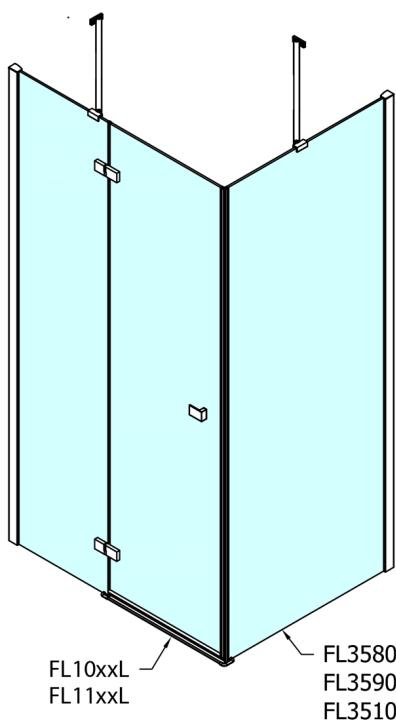

## FORTIS obdélníkový sprchový kout 1500x800 mm, L varianta

**Objednací kód:** FL1115LFL3580

**Rozměry**

Šířka: 1500 mm

Výška: 2000 mm

Hloubka: 800 mm

**Parametry**

Záruka: 2 roky

### Technický list

Dveře	A (mm)	B (mm)	C (mm)
FL1080	785-801	≈ 200	779-795
FL1090	885-901	≈ 300	879-895
FL1010	985-1001	≈ 400	979-995
FL1011	1085-1101	≈ 500	1079-1095
FL1012	1185-1201	≈ 600	1179-1195
FL1113	1285-1301	≈ 700	1279-1295
FL1114	1385-1401	≈ 800	1379-1395
FL1115	1485-1501	≈ 900	1479-1495

Boční stěna	E	D
FL3580	785-801	779-795
FL3590	885-901	879-895
FL3510	985-1001	979-995

Stavební připravenost pro montáž na dlažbu  
 kóty x,y = Rozměr k vnitřní straně skla

Construction readiness for floor mounting  
 dimensions x, y = Dimension to the inside of the glass

Dveře	X (mm)	B (mm)
FL1080	768	≈ 200
FL1090	868	≈ 300
FL1010	968	≈ 400
FL1011	1068	≈ 500
FL1012	1168	≈ 600
FL1113	1268	≈ 700
FL1114	1368	≈ 800
FL1115	1468	≈ 900

Boční stěna	Y
FL3580	768
FL3590	868
FL3510	968
FL3511	1068
FL3512	1168