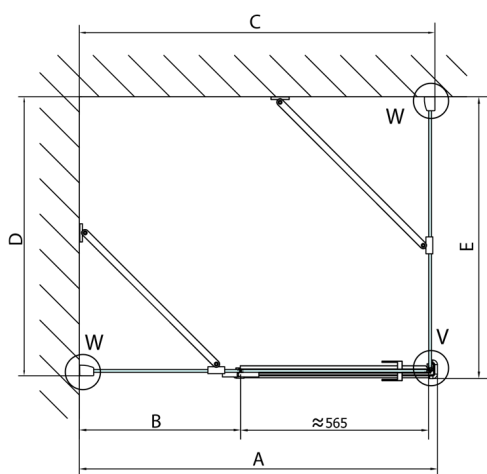

## FORTIS obdélníkový sprchový kout 1500x800 mm, L varianta

**Objednací kód:** FL1115LFL3580

**Rozměry**

Šířka: 1500 mm

Výška: 2000 mm

Hloubka: 800 mm

**Parametry**

Záruka: 2 roky

### Technický list

Dveře	A (mm)	B (mm)	C (mm)
FL1080	785-801	≈ 200	779-795
FL1090	885-901	≈ 300	879-895
FL1010	985-1001	≈ 400	979-995
FL1011	1085-1101	≈ 500	1079-1095
FL1012	1185-1201	≈ 600	1179-1195
FL1113	1285-1301	≈ 700	1279-1295
FL1114	1385-1401	≈ 800	1379-1395
FL1115	1485-1501	≈ 900	1479-1495

Boční stěna	E	D
FL3580	785-801	779-795
FL3590	885-901	879-895
FL3510	985-1001	979-995

Stavební připravenost pro montáž na dlažbu  
 kóty x,y = Rozměr k vnitřní straně skla

Construction readiness for floor mounting  
 dimensions x, y = Dimension to the inside of the glass

Dveře	X (mm)	B (mm)
FL1080	768	≈ 200
FL1090	868	≈ 300
FL1010	968	≈ 400
FL1011	1068	≈ 500
FL1012	1168	≈ 600
FL1113	1268	≈ 700
FL1114	1368	≈ 800
FL1115	1468	≈ 900

Boční stěna	Y
FL3580	768
FL3590	868
FL3510	968
FL3511	1068
FL3512	1168