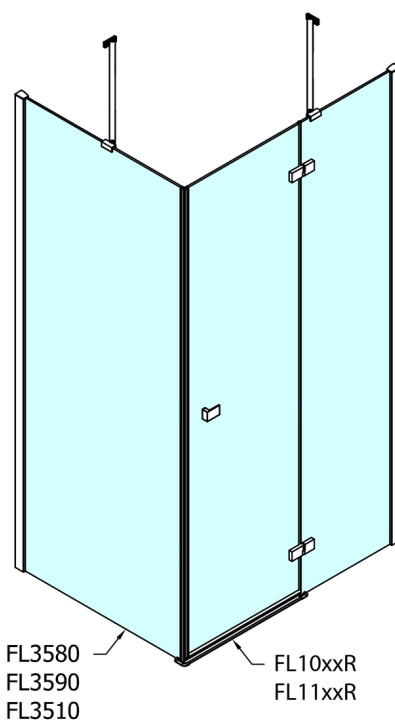

## FORTIS obdélníkový sprchový kout 1500x800 mm, L varianta

**Objednací kód:** FL1115LFL3580

**Rozměry**

Šířka: 1500 mm

Výška: 2000 mm

Hloubka: 800 mm

**Parametry**

Záruka: 2 roky

### Technický list

Dveře	A (mm)	B (mm)	C (mm)
FL1080	785-801	≈ 200	779-795
FL1090	885-901	≈ 300	879-895
FL1010	985-1001	≈ 400	979-995
FL1011	1085-1101	≈ 500	1079-1095
FL1012	1185-1201	≈ 600	1179-1195
FL1113	1285-1301	≈ 700	1279-1295
FL1114	1385-1401	≈ 800	1379-1395
FL1115	1485-1501	≈ 900	1479-1495

Boční stěna	E	D
FL3580	785-801	779-795
FL3590	885-901	879-895
FL3510	985-1001	979-995

Stavební připravenost pro montáž na dlažbu  
 kóty x,y = Rozměr k vnitřní straně skla

Construction readiness for floor mounting  
 dimensions x, y = Dimension to the inside of the glass

Dveře	X (mm)	B (mm)
FL1080	768	≈ 200
FL1090	868	≈ 300
FL1010	968	≈ 400
FL1011	1068	≈ 500
FL1012	1168	≈ 600
FL1113	1268	≈ 700
FL1114	1368	≈ 800
FL1115	1468	≈ 900

Boční stěna	Y
FL3580	768
FL3590	868
FL3510	968
FL3511	1068
FL3512	1168