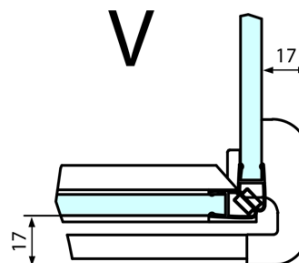

FORTIS obdélníkový sprchový kout 1400x800 mm, R varianta

Objednací kód: FL1114RFL3580

Základní informace

Značka: Polysan
Série: FORTIS

Rozměry

Šířka: 1400 mm
Výška: 2000 mm
Hloubka: 800 mm

Parametry

Barva profilu: Chrom - Leštěný hliník
Tvar: Obdélníkové zástěny
Typ otevírání: Otevírací jednokřídlé
Směr otevírání: Pravé
Šířka vstupu: 565 mm
Typ výplně: Čiré sklo
Úprava skla: Antidrop
Tloušťka skla: 8 mm
Vlastnosti: Bezrámové provedení
Hmotnost / ks: 90.0 kg
Balení: 2 ks
Záruka: 2 roky

Technický list

**FORTIS obdélníkový sprchový kout 1400x800 mm, R
varianta**

Dveře	A (mm)	B (mm)	C (mm)
FL1080	785-801	≈ 200	779-795
FL1090	885-901	≈ 300	879-895
FL1010	985-1001	≈ 400	979-995
FL1011	1085-1101	≈ 500	1079-1095
FL1012	1185-1201	≈ 600	1179-1195
FL1113	1285-1301	≈ 700	1279-1295
FL1114	1385-1401	≈ 800	1379-1395
FL1115	1485-1501	≈ 900	1479-1495

Boční stěna	E	D
FL3580	785-801	779-795
FL3590	885-901	879-895
FL3510	985-1001	979-995

**FORTIS obdélníkový sprchový kout 1400x800 mm, R
varianta**

Stavební připravenost pro montáž na dlažbu
kóty x, y = Rozměr k vnitřní straně skla

Construction readiness for floor mounting
dimensions x, y = Dimension to the inside of the glass

Dveře	X (mm)	B (mm)
FL1080	768	≈ 200
FL1090	868	≈ 300
FL1010	968	≈ 400
FL1011	1068	≈ 500
FL1012	1168	≈ 600
FL1113	1268	≈ 700
FL1114	1368	≈ 800
FL1115	1468	≈ 900