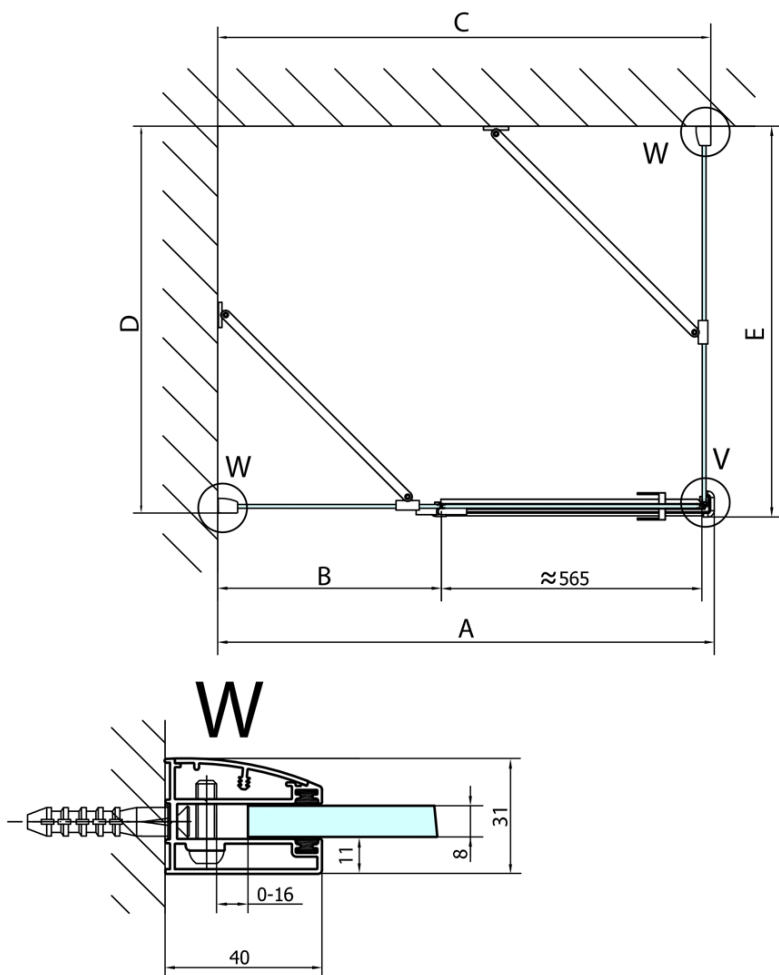

FORTIS obdélníkový sprchový kout 1400x800 mm, R varianta

Objednací kód: FL1114RFL3580

Základní informace

Značka: Polysan
Série: FORTIS

Rozměry

Šířka: 1400 mm
Výška: 2000 mm
Hloubka: 800 mm

Parametry

Barva profilu: Chrom - Leštěný hliník
Tvar: Obdélníkové zástěny
Typ otevírání: Otevírací jednokřídlé
Směr otevírání: Pravé
Šířka vstupu: 565 mm
Typ výplně: Čiré sklo
Úprava skla: Antidrop
Tloušťka skla: 8 mm
Vlastnosti: Bezrámové provedení
Hmotnost / ks: 90.0 kg
Balení: 2 ks
Záruka: 2 roky

Technický list

**FORTIS obdélníkový sprchový kout 1400x800 mm, R
varianta**

Dveře	A (mm)	B (mm)	C (mm)
FL1080	785-801	≈ 200	779-795
FL1090	885-901	≈ 300	879-895
FL1010	985-1001	≈ 400	979-995
FL1011	1085-1101	≈ 500	1079-1095
FL1012	1185-1201	≈ 600	1179-1195
FL1113	1285-1301	≈ 700	1279-1295
FL1114	1385-1401	≈ 800	1379-1395
FL1115	1485-1501	≈ 900	1479-1495

Boční stěna	E	D
FL3580	785-801	779-795
FL3590	885-901	879-895
FL3510	985-1001	979-995

**FORTIS obdélníkový sprchový kout 1400x800 mm, R
varianta**

Stavební připravenost pro montáž na dlažbu
kóty x, y = Rozměr k vnitřní straně skla

Construction readiness for floor mounting
dimensions x, y = Dimension to the inside of the glass

Dveře	X (mm)	B (mm)
FL1080	768	≈ 200
FL1090	868	≈ 300
FL1010	968	≈ 400
FL1011	1068	≈ 500
FL1012	1168	≈ 600
FL1113	1268	≈ 700
FL1114	1368	≈ 800
FL1115	1468	≈ 900