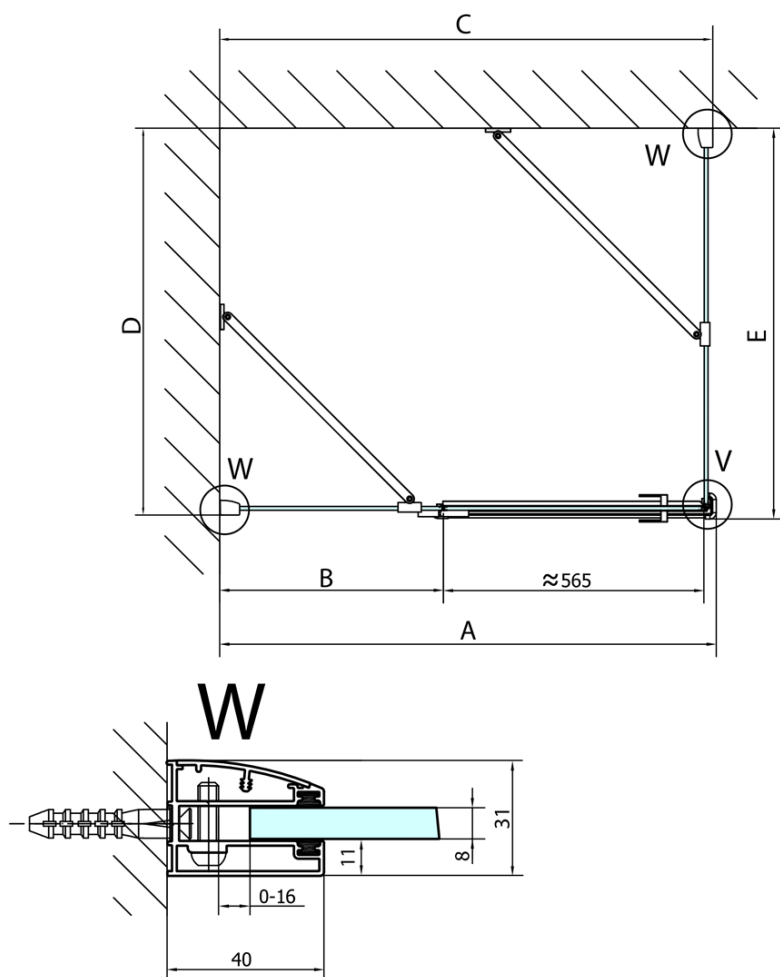

FORTIS obdélníkový sprchový kout 1400x800 mm, R varianta

Objednací kód: FL1114RFL3580

Základní informace

Značka: Polysan
Série: FORTIS

Rozměry

Šířka: 1400 mm
Výška: 2000 mm
Hloubka: 800 mm

Parametry

Barva profilu: Chrom - Leštěný hliník
Tvar: Obdélníkové zástěny
Typ otevírání: Otevírací jednokřídlé
Směr otevírání: Pravé
Šířka vstupu: 565 mm
Typ výplně: Čiré sklo
Úprava skla: Antidrop
Tloušťka skla: 8 mm
Vlastnosti: Bezrámové provedení
Hmotnost / ks: 90.0 kg
Balení: 2 ks
Záruka: 2 roky

Technický list

**FORTIS obdélníkový sprchový kout 1400x800 mm, R
varianta**

Dveře	A (mm)	B (mm)	C (mm)
FL1080	785-801	≈ 200	779-795
FL1090	885-901	≈ 300	879-895
FL1010	985-1001	≈ 400	979-995
FL1011	1085-1101	≈ 500	1079-1095
FL1012	1185-1201	≈ 600	1179-1195
FL1113	1285-1301	≈ 700	1279-1295
FL1114	1385-1401	≈ 800	1379-1395
FL1115	1485-1501	≈ 900	1479-1495

Boční stěna	E	D
FL3580	785-801	779-795
FL3590	885-901	879-895
FL3510	985-1001	979-995

**FORTIS obdélníkový sprchový kout 1400x800 mm, R
varianta**

Stavební připravenost pro montáž na dlažbu
kóty x, y = Rozměr k vnitřní straně skla

Construction readiness for floor mounting
dimensions x, y = Dimension to the inside of the glass

Dveře	X (mm)	B (mm)
FL1080	768	≈ 200
FL1090	868	≈ 300
FL1010	968	≈ 400
FL1011	1068	≈ 500
FL1012	1168	≈ 600
FL1113	1268	≈ 700
FL1114	1368	≈ 800
FL1115	1468	≈ 900