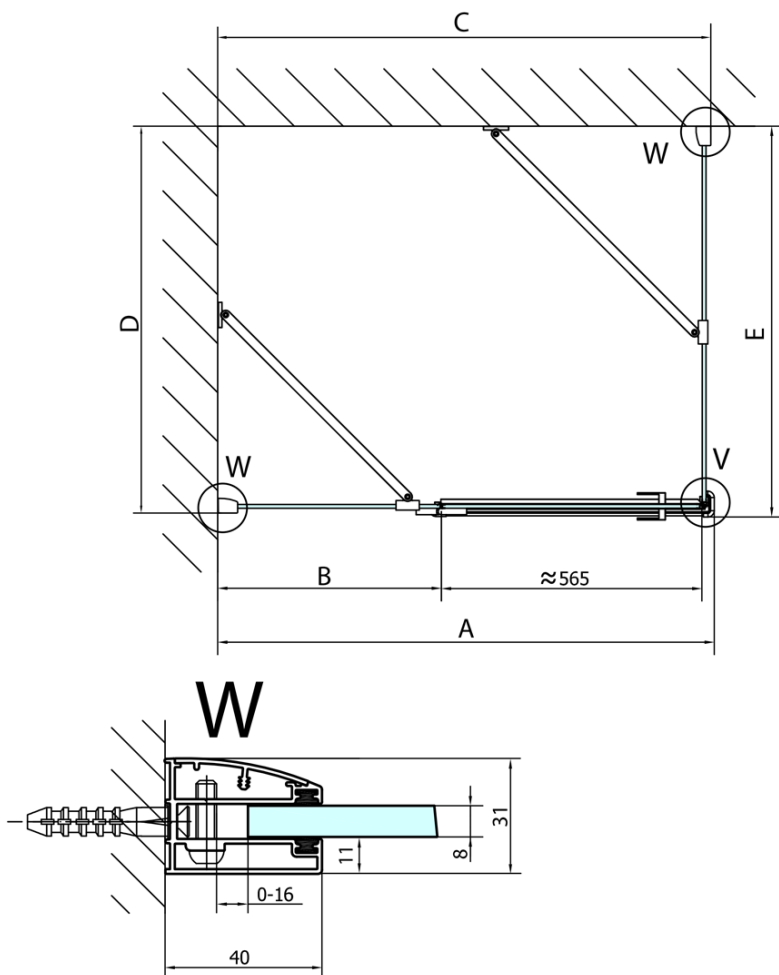

## Rozměry

Šířka: 1400 mm  
Výška: 2000 mm  
Hloubka: 800 mm

## Parametry

Barva profilu: Chrom - Leštěný hliník  
Tvar: Obdélníkové zástěny  
Typ otevírání: Otevírací jednokřídlé  
Směr otevírání: Pravé  
Šířka vstupu: 565 mm  
Typ výplně: Čiré sklo  
Úprava skla: Antidrop  
Tloušťka skla: 8 mm  
Vlastnosti: Bezrámové provedení  
Hmotnost / ks: 90.0 kg  
Balení: 2 ks  
Záruka: 2 roky

Technický list

**FORTIS obdélníkový sprchový kout 1400x800 mm, R  
varianta**

Dveře	A (mm)	B (mm)	C (mm)
FL1080	785-801	≈ 200	779-795
FL1090	885-901	≈ 300	879-895
FL1010	985-1001	≈ 400	979-995
FL1011	1085-1101	≈ 500	1079-1095
FL1012	1185-1201	≈ 600	1179-1195
FL1113	1285-1301	≈ 700	1279-1295
FL1114	1385-1401	≈ 800	1379-1395
FL1115	1485-1501	≈ 900	1479-1495

Construction readiness for floor mounting  
dimensions  $x, y$  = Dimension to the inside of the glass

Dveře	X (mm)	B (mm)
FL1080	768	≈ 200
FL1090	868	≈ 300
FL1010	968	≈ 400
FL1011	1068	≈ 500
FL1012	1168	≈ 600
FL1113	1268	≈ 700
FL1114	1368	≈ 800
FL1115	1468	≈ 900