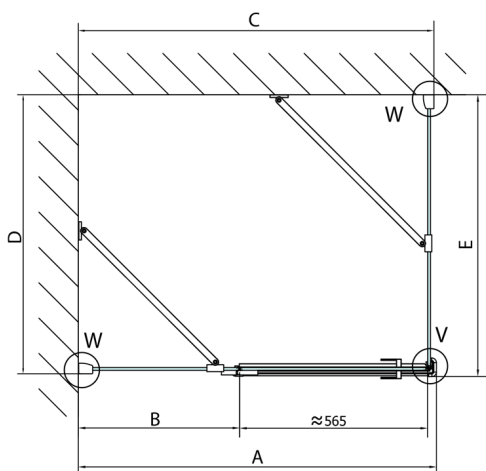

FORTIS obdélníkový sprchový kout 1400x800 mm, R varianta

Objednací kód: FL1114RFL3580

Rozměry

Šířka: 1400 mm
Výška: 2000 mm
Hloubka: 800 mm

Parametry

Záruka: 2 roky

Technický list

FORTIS obdélníkový sprchový kout 1400x800 mm, R varianta

Dveře	A (mm)	B (mm)	C (mm)
FL1080	785-801	≈ 200	779-795
FL1090	885-901	≈ 300	879-895
FL1010	985-1001	≈ 400	979-995
FL1011	1085-1101	≈ 500	1079-1095
FL1012	1185-1201	≈ 600	1179-1195
FL1113	1285-1301	≈ 700	1279-1295
FL1114	1385-1401	≈ 800	1379-1395
FL1115	1485-1501	≈ 900	1479-1495

Boční stěna	E	D
FL3580	785-801	779-795
FL3590	885-901	879-895
FL3510	985-1001	979-995

FORTIS obdélníkový sprchový kout 1400x800 mm, R varianta

Stavební připravenost pro montáž na dlažbu
kóty x,y = Rozměr k vnitřní straně skla

Construction readiness for floor mounting
dimensions x, y = Dimension to the inside of the glass

Dveře	X (mm)	B (mm)
FL1080	768	≈ 200
FL1090	868	≈ 300
FL1010	968	≈ 400
FL1011	1068	≈ 500
FL1012	1168	≈ 600
FL1113	1268	≈ 700
FL1114	1368	≈ 800
FL1115	1468	≈ 900