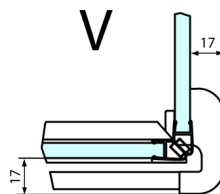

FORTIS obdélníkový sprchový kout 1400x800 mm, R varianta

Objednací kód: FL1114RFL3580

Rozměry

Šířka: 1400 mm
Výška: 2000 mm
Hloubka: 800 mm

Parametry

Záruka: 2 roky

Technický list

FORTIS obdélníkový sprchový kout 1400x800 mm, R varianta

Dveře	A (mm)	B (mm)	C (mm)
FL1080	785-801	≈ 200	779-795
FL1090	885-901	≈ 300	879-895
FL1010	985-1001	≈ 400	979-995
FL1011	1085-1101	≈ 500	1079-1095
FL1012	1185-1201	≈ 600	1179-1195
FL1113	1285-1301	≈ 700	1279-1295
FL1114	1385-1401	≈ 800	1379-1395
FL1115	1485-1501	≈ 900	1479-1495

Boční stěna	E	D
FL3580	785-801	779-795
FL3590	885-901	879-895
FL3510	985-1001	979-995

FORTIS obdélníkový sprchový kout 1400x800 mm, R varianta

Stavební připravenost pro montáž na dlažbu
kóty x,y = Rozměr k vnitřní straně skla

Construction readiness for floor mounting
dimensions x, y = Dimension to the inside of the glass

Dveře	X (mm)	B (mm)
FL1080	768	≈ 200
FL1090	868	≈ 300
FL1010	968	≈ 400
FL1011	1068	≈ 500
FL1012	1168	≈ 600
FL1113	1268	≈ 700
FL1114	1368	≈ 800
FL1115	1468	≈ 900