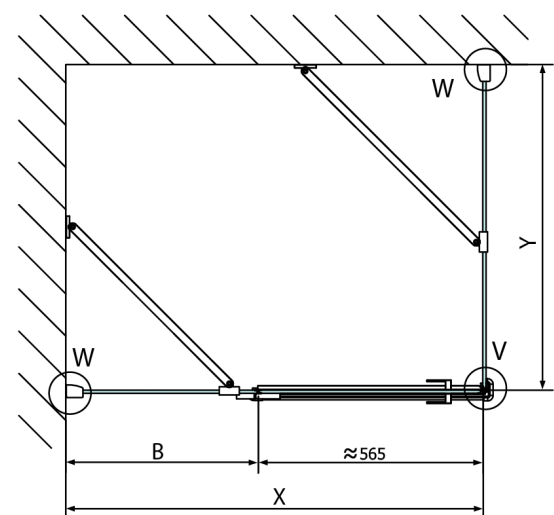

FORTIS obdélníkový sprchový kout 1400x800 mm, R varianta

Objednací kód: FL1114RFL3580

Rozměry

Šířka: 1400 mm
Výška: 2000 mm
Hloubka: 800 mm

Parametry

Záruka: 2 roky

Technický list

FORTIS obdélníkový sprchový kout 1400x800 mm, R varianta

Dveře	A (mm)	B (mm)	C (mm)
FL1080	785-801	≈ 200	779-795
FL1090	885-901	≈ 300	879-895
FL1010	985-1001	≈ 400	979-995
FL1011	1085-1101	≈ 500	1079-1095
FL1012	1185-1201	≈ 600	1179-1195
FL1113	1285-1301	≈ 700	1279-1295
FL1114	1385-1401	≈ 800	1379-1395
FL1115	1485-1501	≈ 900	1479-1495

Boční stěna	E	D
FL3580	785-801	779-795
FL3590	885-901	879-895
FL3510	985-1001	979-995

FORTIS obdélníkový sprchový kout 1400x800 mm, R varianta

Stavební připravenost pro montáž na dlažbu
kóty x,y = Rozměr k vnitřní straně skla

Construction readiness for floor mounting
dimensions x, y = Dimension to the inside of the glass

Dveře	X (mm)	B (mm)
FL1080	768	≈ 200
FL1090	868	≈ 300
FL1010	968	≈ 400
FL1011	1068	≈ 500
FL1012	1168	≈ 600
FL1113	1268	≈ 700
FL1114	1368	≈ 800
FL1115	1468	≈ 900