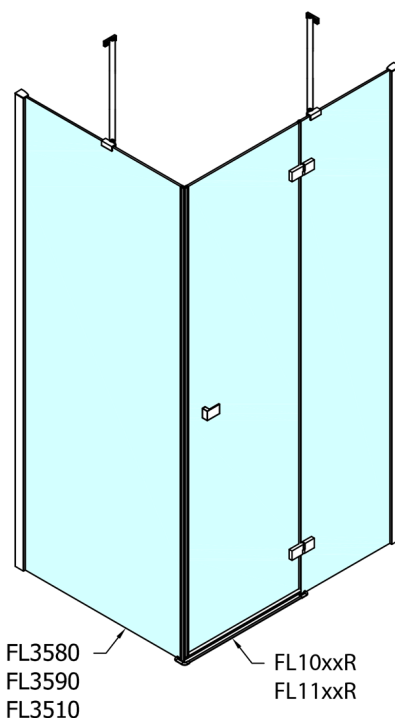

FORTIS obdélníkový sprchový kout 1400x800 mm, R varianta

Objednací kód: FL1114RFL3580

Rozměry

Šířka: 1400 mm
Výška: 2000 mm
Hloubka: 800 mm

Parametry

Záruka: 2 roky

Technický list

FORTIS obdélníkový sprchový kout 1400x800 mm, R varianta

Dveře	A (mm)	B (mm)	C (mm)
FL1080	785-801	≈ 200	779-795
FL1090	885-901	≈ 300	879-895
FL1010	985-1001	≈ 400	979-995
FL1011	1085-1101	≈ 500	1079-1095
FL1012	1185-1201	≈ 600	1179-1195
FL1113	1285-1301	≈ 700	1279-1295
FL1114	1385-1401	≈ 800	1379-1395
FL1115	1485-1501	≈ 900	1479-1495

Boční stěna	E	D
FL3580	785-801	779-795
FL3590	885-901	879-895
FL3510	985-1001	979-995

FORTIS obdélníkový sprchový kout 1400x800 mm, R varianta

Stavební připravenost pro montáž na dlažbu
kóty x,y = Rozměr k vnitřní straně skla

Construction readiness for floor mounting
dimensions x, y = Dimension to the inside of the glass

Dveře	X (mm)	B (mm)
FL1080	768	≈ 200
FL1090	868	≈ 300
FL1010	968	≈ 400
FL1011	1068	≈ 500
FL1012	1168	≈ 600
FL1113	1268	≈ 700
FL1114	1368	≈ 800
FL1115	1468	≈ 900