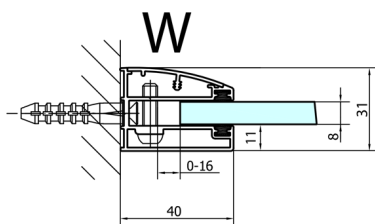

FORTIS obdélníkový sprchový kout 1400x800 mm, R varianta

Objednací kód: FL1114RFL3580

Rozměry

Šířka: 1400 mm
Výška: 2000 mm
Hloubka: 800 mm

Parametry

Záruka: 2 roky

Technický list

FORTIS obdélníkový sprchový kout 1400x800 mm, R varianta

Dveře	A (mm)	B (mm)	C (mm)
FL1080	785-801	≈ 200	779-795
FL1090	885-901	≈ 300	879-895
FL1010	985-1001	≈ 400	979-995
FL1011	1085-1101	≈ 500	1079-1095
FL1012	1185-1201	≈ 600	1179-1195
FL1113	1285-1301	≈ 700	1279-1295
FL1114	1385-1401	≈ 800	1379-1395
FL1115	1485-1501	≈ 900	1479-1495

Boční stěna	E	D
FL3580	785-801	779-795
FL3590	885-901	879-895
FL3510	985-1001	979-995

FORTIS obdélníkový sprchový kout 1400x800 mm, R varianta

Stavební připravenost pro montáž na dlažbu
kóty x,y = Rozměr k vnitřní straně skla

Construction readiness for floor mounting
dimensions x, y = Dimension to the inside of the glass

Dveře	X (mm)	B (mm)
FL1080	768	≈ 200
FL1090	868	≈ 300
FL1010	968	≈ 400
FL1011	1068	≈ 500
FL1012	1168	≈ 600
FL1113	1268	≈ 700
FL1114	1368	≈ 800
FL1115	1468	≈ 900