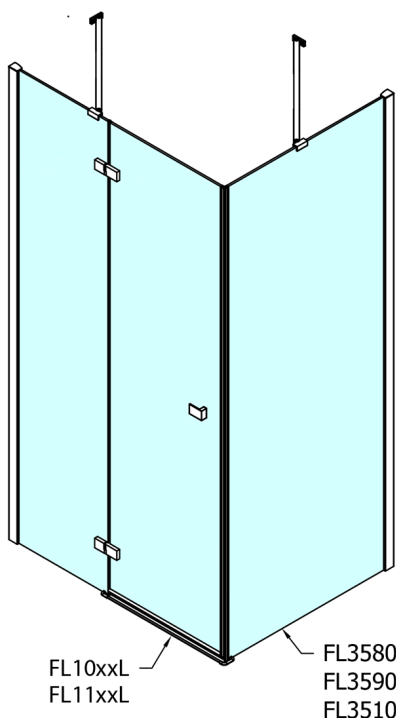

FORTIS obdélníkový sprchový kout 1400x800 mm, R varianta

Objednací kód: FL1114RFL3580

Rozměry

Šířka: 1400 mm
Výška: 2000 mm
Hloubka: 800 mm

Parametry

Záruka: 2 roky

Technický list

FORTIS obdélníkový sprchový kout 1400x800 mm, R varianta

Dveře	A (mm)	B (mm)	C (mm)
FL1080	785-801	≈ 200	779-795
FL1090	885-901	≈ 300	879-895
FL1010	985-1001	≈ 400	979-995
FL1011	1085-1101	≈ 500	1079-1095
FL1012	1185-1201	≈ 600	1179-1195
FL1113	1285-1301	≈ 700	1279-1295
FL1114	1385-1401	≈ 800	1379-1395
FL1115	1485-1501	≈ 900	1479-1495

Boční stěna	E	D
FL3580	785-801	779-795
FL3590	885-901	879-895
FL3510	985-1001	979-995

FORTIS obdélníkový sprchový kout 1400x800 mm, R varianta

Stavební připravenost pro montáž na dlažbu
kóty x,y = Rozměr k vnitřní straně skla

Construction readiness for floor mounting
dimensions x, y = Dimension to the inside of the glass

Dveře	X (mm)	B (mm)
FL1080	768	≈ 200
FL1090	868	≈ 300
FL1010	968	≈ 400
FL1011	1068	≈ 500
FL1012	1168	≈ 600
FL1113	1268	≈ 700
FL1114	1368	≈ 800
FL1115	1468	≈ 900