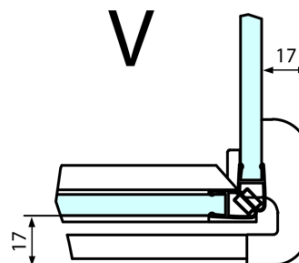

FORTIS obdélníkový sprchový kout 1400x1000 mm, L varianta

Objednací kód: FL1114LFL3510

Základní informace

Značka: Polysan
Série: FORTIS

Rozměry

Šířka: 1400 mm
Výška: 2000 mm
Hloubka: 1000 mm

Parametry

Barva profilu: Chrom - Leštěný hliník
Tvar: Obdélníkové zástěny
Typ otevírání: Otevírací jednokřídlé
Směr otevírání: Levé
Šířka vstupu: 565 mm
Typ výplně: Čiré sklo
Úprava skla: Antidrop
Tloušťka skla: 8 mm
Vlastnosti: Bezrámové provedení
Hmotnost / ks: 98.0 kg
Balení: 2 ks
Záruka: 2 roky

Technický list

**FORTIS obdélníkový sprchový kout 1400x1000 mm, L
varianta**

Dveře	A (mm)	B (mm)	C (mm)
FL1080	785-801	≈ 200	779-795
FL1090	885-901	≈ 300	879-895
FL1010	985-1001	≈ 400	979-995
FL1011	1085-1101	≈ 500	1079-1095
FL1012	1185-1201	≈ 600	1179-1195
FL1113	1285-1301	≈ 700	1279-1295
FL1114	1385-1401	≈ 800	1379-1395
FL1115	1485-1501	≈ 900	1479-1495

Boční stěna	E	D
FL3580	785-801	779-795
FL3590	885-901	879-895
FL3510	985-1001	979-995

**FORTIS obdélníkový sprchový kout 1400x1000 mm, L
varianta**

Stavební připravenost pro montáž na dlažbu
kóty x, y = Rozměr k vnitřní straně skla

Construction readiness for floor mounting
dimensions x, y = Dimension to the inside of the glass

Dveře	X (mm)	B (mm)
FL1080	768	≈ 200
FL1090	868	≈ 300
FL1010	968	≈ 400
FL1011	1068	≈ 500
FL1012	1168	≈ 600
FL1113	1268	≈ 700
FL1114	1368	≈ 800
FL1115	1468	≈ 900