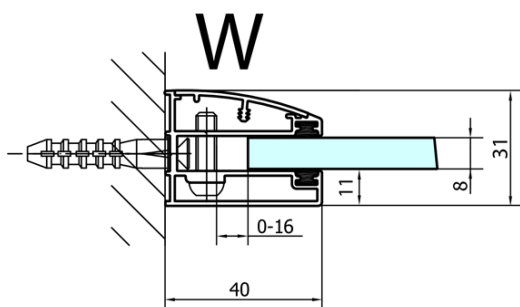

FORTIS obdélníkový sprchový kout 1400x1000 mm, L varianta

Objednací kód: FL1114LFL3510

Základní informace

Značka: Polysan
Série: FORTIS

Rozměry

Šířka: 1400 mm
Výška: 2000 mm
Hloubka: 1000 mm

Parametry

Barva profilu: Chrom - Leštěný hliník
Tvar: Obdélníkové zástěny
Typ otevírání: Otevírací jednokřídlé
Směr otevírání: Levé
Šířka vstupu: 565 mm
Typ výplně: Čiré sklo
Úprava skla: Antidrop
Tloušťka skla: 8 mm
Vlastnosti: Bezrámové provedení
Hmotnost / ks: 98.0 kg
Balení: 2 ks
Záruka: 2 roky

Technický list

**FORTIS obdélníkový sprchový kout 1400x1000 mm, L
varianta**

Dveře	A (mm)	B (mm)	C (mm)
FL1080	785-801	≈ 200	779-795
FL1090	885-901	≈ 300	879-895
FL1010	985-1001	≈ 400	979-995
FL1011	1085-1101	≈ 500	1079-1095
FL1012	1185-1201	≈ 600	1179-1195
FL1113	1285-1301	≈ 700	1279-1295
FL1114	1385-1401	≈ 800	1379-1395
FL1115	1485-1501	≈ 900	1479-1495

Boční stěna	E	D
FL3580	785-801	779-795
FL3590	885-901	879-895
FL3510	985-1001	979-995

**FORTIS obdélníkový sprchový kout 1400x1000 mm, L
varianta**

Stavební připravenost pro montáž na dlažbu
kóty x, y = Rozměr k vnitřní straně skla

Construction readiness for floor mounting
dimensions x, y = Dimension to the inside of the glass

Dveře	X (mm)	B (mm)
FL1080	768	≈ 200
FL1090	868	≈ 300
FL1010	968	≈ 400
FL1011	1068	≈ 500
FL1012	1168	≈ 600
FL1113	1268	≈ 700
FL1114	1368	≈ 800
FL1115	1468	≈ 900