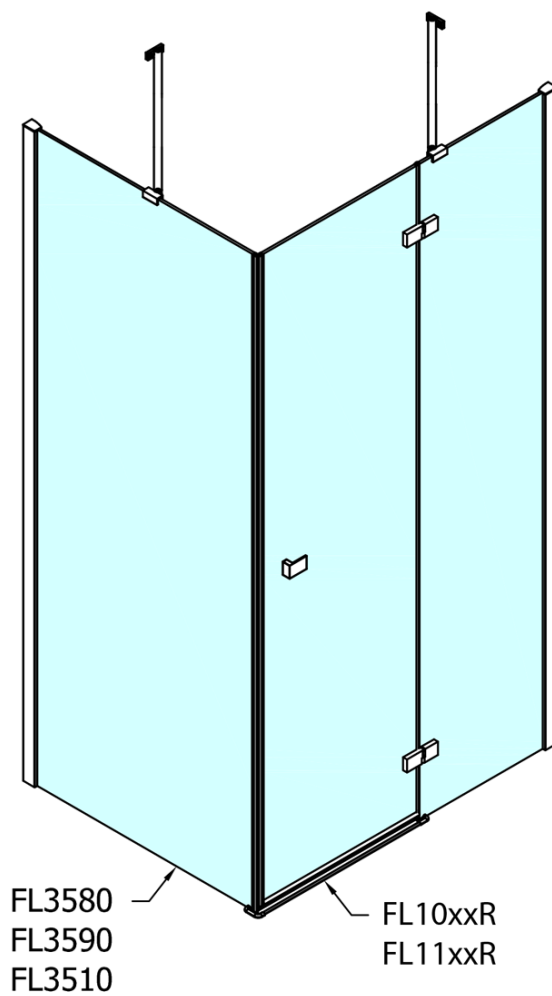

FORTIS obdélníkový sprchový kout 1400x1000 mm, L varianta

Objednací kód: FL1114LFL3510

Základní informace

Značka: Polysan
Série: FORTIS

Rozměry

Šířka: 1400 mm
Výška: 2000 mm
Hloubka: 1000 mm

Parametry

Barva profilu: Chrom - Leštěný hliník
Tvar: Obdélníkové zástěny
Typ otevírání: Otevírací jednokřídlé
Směr otevírání: Levé
Šířka vstupu: 565 mm
Typ výplně: Čiré sklo
Úprava skla: Antidrop
Tloušťka skla: 8 mm
Vlastnosti: Bezrámové provedení
Hmotnost / ks: 98.0 kg
Balení: 2 ks
Záruka: 2 roky

Technický list

**FORTIS obdélníkový sprchový kout 1400x1000 mm, L
varianta**

Dveře	A (mm)	B (mm)	C (mm)
FL1080	785-801	≈ 200	779-795
FL1090	885-901	≈ 300	879-895
FL1010	985-1001	≈ 400	979-995
FL1011	1085-1101	≈ 500	1079-1095
FL1012	1185-1201	≈ 600	1179-1195
FL1113	1285-1301	≈ 700	1279-1295
FL1114	1385-1401	≈ 800	1379-1395
FL1115	1485-1501	≈ 900	1479-1495

Boční stěna	E	D
FL3580	785-801	779-795
FL3590	885-901	879-895
FL3510	985-1001	979-995

**FORTIS obdélníkový sprchový kout 1400x1000 mm, L
varianta**

Stavební připravenost pro montáž na dlažbu
kóty x, y = Rozměr k vnitřní straně skla

Construction readiness for floor mounting
dimensions x, y = Dimension to the inside of the glass

Dveře	X (mm)	B (mm)
FL1080	768	≈ 200
FL1090	868	≈ 300
FL1010	968	≈ 400
FL1011	1068	≈ 500
FL1012	1168	≈ 600
FL1113	1268	≈ 700
FL1114	1368	≈ 800
FL1115	1468	≈ 900