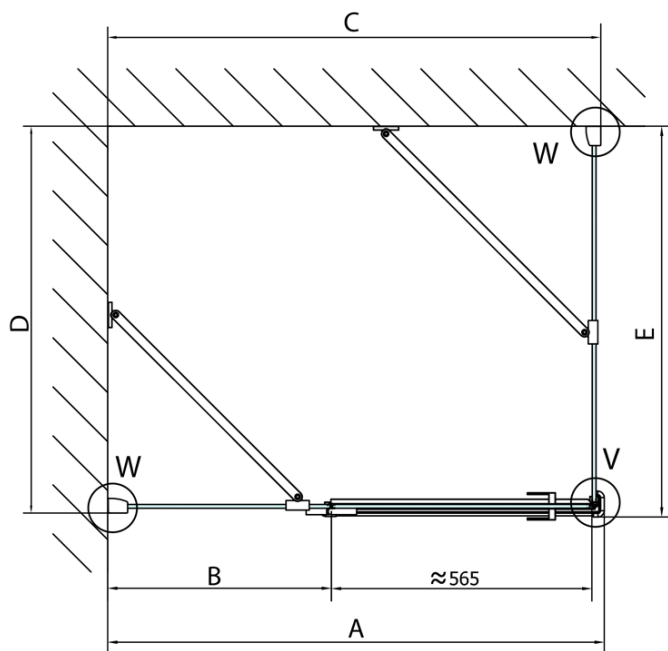

FORTIS obdélníkový sprchový kout 1400x1000 mm, L varianta

Objednací kód: FL1114LFL3510

Základní informace

Značka: Polysan
Série: FORTIS

Rozměry

Šířka: 1400 mm
Výška: 2000 mm
Hloubka: 1000 mm

Parametry

Barva profilu: Chrom - Leštěný hliník
Tvar: Obdélníkové zástěny
Typ otevírání: Otevírací jednokřídlé
Směr otevírání: Levé
Šířka vstupu: 565 mm
Typ výplně: Čiré sklo
Úprava skla: Antidrop
Tloušťka skla: 8 mm
Vlastnosti: Bezrámové provedení
Hmotnost / ks: 98.0 kg
Balení: 2 ks
Záruka: 2 roky

Technický list

**FORTIS obdélníkový sprchový kout 1400x1000 mm, L
varianta**

Dveře	A (mm)	B (mm)	C (mm)
FL1080	785-801	≈ 200	779-795
FL1090	885-901	≈ 300	879-895
FL1010	985-1001	≈ 400	979-995
FL1011	1085-1101	≈ 500	1079-1095
FL1012	1185-1201	≈ 600	1179-1195
FL1113	1285-1301	≈ 700	1279-1295
FL1114	1385-1401	≈ 800	1379-1395
FL1115	1485-1501	≈ 900	1479-1495

Boční stěna	E	D
FL3580	785-801	779-795
FL3590	885-901	879-895
FL3510	985-1001	979-995

**FORTIS obdélníkový sprchový kout 1400x1000 mm, L
varianta**

Stavební připravenost pro montáž na dlažbu
kóty x, y = Rozměr k vnitřní straně skla

Construction readiness for floor mounting
dimensions x, y = Dimension to the inside of the glass

Dveře	X (mm)	B (mm)
FL1080	768	≈ 200
FL1090	868	≈ 300
FL1010	968	≈ 400
FL1011	1068	≈ 500
FL1012	1168	≈ 600
FL1113	1268	≈ 700
FL1114	1368	≈ 800
FL1115	1468	≈ 900