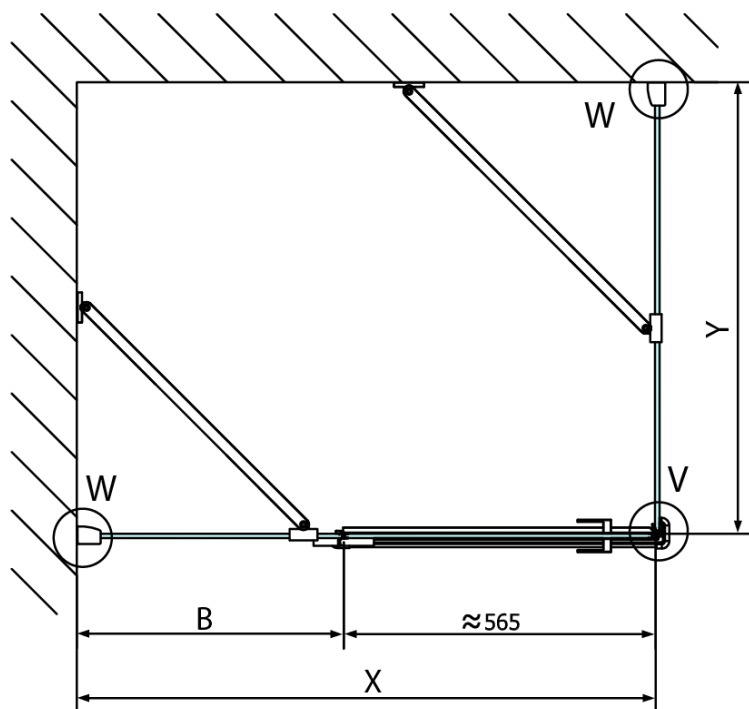

FORTIS obdélníkový sprchový kout 1400x1000 mm, L varianta

Objednací kód: FL1114LFL3510

Základní informace

Značka: Polysan
Série: FORTIS

Rozměry

Šířka: 1400 mm
Výška: 2000 mm
Hloubka: 1000 mm

Parametry

Barva profilu: Chrom - Leštěný hliník
Tvar: Obdélníkové zástěny
Typ otevírání: Otevírací jednokřídlé
Směr otevírání: Levé
Šířka vstupu: 565 mm
Typ výplně: Čiré sklo
Úprava skla: Antidrop
Tloušťka skla: 8 mm
Vlastnosti: Bezrámové provedení
Hmotnost / ks: 98.0 kg
Balení: 2 ks
Záruka: 2 roky

Technický list

**FORTIS obdélníkový sprchový kout 1400x1000 mm, L
varianta**

Dveře	A (mm)	B (mm)	C (mm)
FL1080	785-801	≈ 200	779-795
FL1090	885-901	≈ 300	879-895
FL1010	985-1001	≈ 400	979-995
FL1011	1085-1101	≈ 500	1079-1095
FL1012	1185-1201	≈ 600	1179-1195
FL1113	1285-1301	≈ 700	1279-1295
FL1114	1385-1401	≈ 800	1379-1395
FL1115	1485-1501	≈ 900	1479-1495

Boční stěna	E	D
FL3580	785-801	779-795
FL3590	885-901	879-895
FL3510	985-1001	979-995

**FORTIS obdélníkový sprchový kout 1400x1000 mm, L
varianta**

Stavební připravenost pro montáž na dlažbu
kóty x, y = Rozměr k vnitřní straně skla

Construction readiness for floor mounting
dimensions x, y = Dimension to the inside of the glass

Dveře	X (mm)	B (mm)
FL1080	768	≈ 200
FL1090	868	≈ 300
FL1010	968	≈ 400
FL1011	1068	≈ 500
FL1012	1168	≈ 600
FL1113	1268	≈ 700
FL1114	1368	≈ 800
FL1115	1468	≈ 900