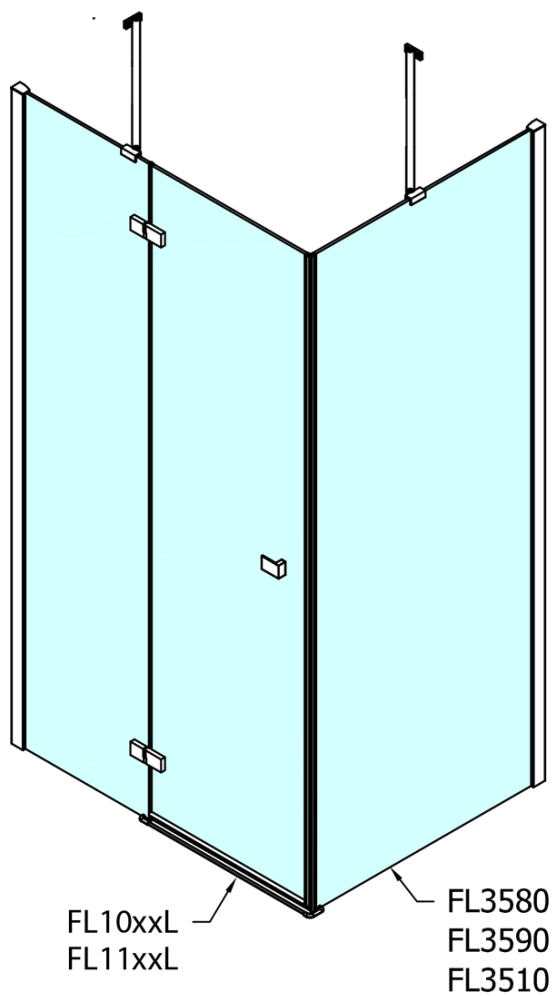

FORTIS obdélníkový sprchový kout 1400x1000 mm, L varianta

Objednací kód: FL1114LFL3510

Základní informace

Značka: Polysan
Série: FORTIS

Rozměry

Šířka: 1400 mm
Výška: 2000 mm
Hloubka: 1000 mm

Parametry

Barva profilu: Chrom - Leštěný hliník
Tvar: Obdélníkové zástěny
Typ otevírání: Otevírací jednokřídlé
Směr otevírání: Levé
Šířka vstupu: 565 mm
Typ výplně: Čiré sklo
Úprava skla: Antidrop
Tloušťka skla: 8 mm
Vlastnosti: Bezrámové provedení
Hmotnost / ks: 98.0 kg
Balení: 2 ks
Záruka: 2 roky

Technický list

**FORTIS obdélníkový sprchový kout 1400x1000 mm, L
varianta**

Dveře	A (mm)	B (mm)	C (mm)
FL1080	785-801	≈ 200	779-795
FL1090	885-901	≈ 300	879-895
FL1010	985-1001	≈ 400	979-995
FL1011	1085-1101	≈ 500	1079-1095
FL1012	1185-1201	≈ 600	1179-1195
FL1113	1285-1301	≈ 700	1279-1295
FL1114	1385-1401	≈ 800	1379-1395
FL1115	1485-1501	≈ 900	1479-1495

Boční stěna	E	D
FL3580	785-801	779-795
FL3590	885-901	879-895
FL3510	985-1001	979-995

**FORTIS obdélníkový sprchový kout 1400x1000 mm, L
varianta**

Stavební připravenost pro montáž na dlažbu
kóty x, y = Rozměr k vnitřní straně skla

Construction readiness for floor mounting
dimensions x, y = Dimension to the inside of the glass

Dveře	X (mm)	B (mm)
FL1080	768	≈ 200
FL1090	868	≈ 300
FL1010	968	≈ 400
FL1011	1068	≈ 500
FL1012	1168	≈ 600
FL1113	1268	≈ 700
FL1114	1368	≈ 800
FL1115	1468	≈ 900