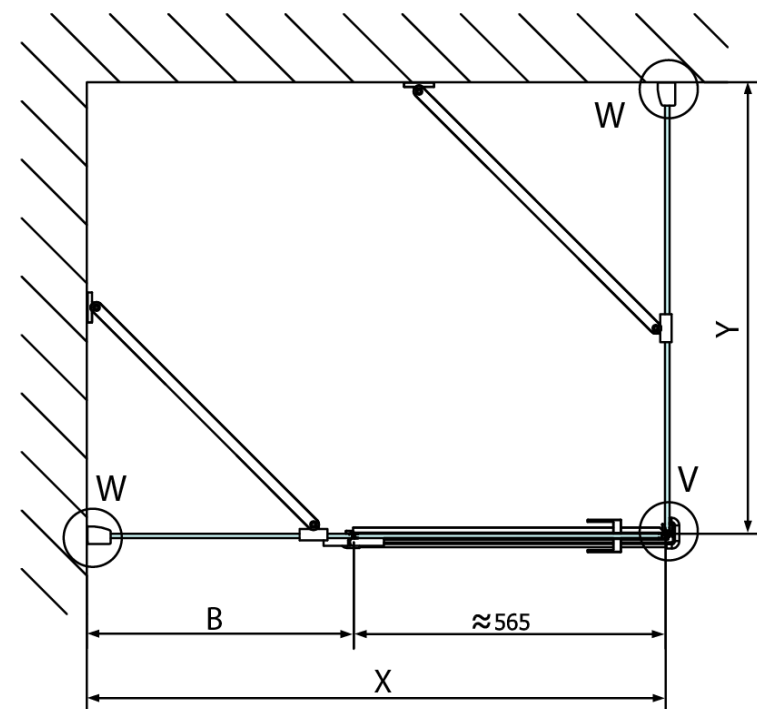

FORTIS obdélníkový sprchový kout 1400x1000 mm, L varianta

Objednací kód: FL1114LFL3510

Základní informace

Značka: Polysan
Série: FORTIS

Rozměry

Šířka: 1400 mm
Výška: 2000 mm
Hloubka: 1000 mm

Parametry

Barva profilu: Chrom - Leštěný hliník
Tvar: Obdélníkové zástěny
Typ otevírání: Otevírací jednokřídlé
Směr otevírání: Levé
Šířka vstupu: 565 mm
Typ výplně: Čiré sklo
Úprava skla: Antidrop
Tloušťka skla: 8 mm
Vlastnosti: Bezrámové provedení
Hmotnost / ks: 98.0 kg
Balení: 2 ks
Záruka: 2 roky

Technický list

**FORTIS obdélníkový sprchový kout 1400x1000 mm, L
varianta**

Dveře	A (mm)	B (mm)	C (mm)
FL1080	785-801	≈ 200	779-795
FL1090	885-901	≈ 300	879-895
FL1010	985-1001	≈ 400	979-995
FL1011	1085-1101	≈ 500	1079-1095
FL1012	1185-1201	≈ 600	1179-1195
FL1113	1285-1301	≈ 700	1279-1295
FL1114	1385-1401	≈ 800	1379-1395
FL1115	1485-1501	≈ 900	1479-1495

Boční stěna	E	D
FL3580	785-801	779-795
FL3590	885-901	879-895
FL3510	985-1001	979-995

**FORTIS obdélníkový sprchový kout 1400x1000 mm, L
varianta**

Stavební připravenost pro montáž na dlažbu
kóty x, y = Rozměr k vnitřní straně skla

Construction readiness for floor mounting
dimensions x, y = Dimension to the inside of the glass

Dveře	X (mm)	B (mm)
FL1080	768	≈ 200
FL1090	868	≈ 300
FL1010	968	≈ 400
FL1011	1068	≈ 500
FL1012	1168	≈ 600
FL1113	1268	≈ 700
FL1114	1368	≈ 800
FL1115	1468	≈ 900