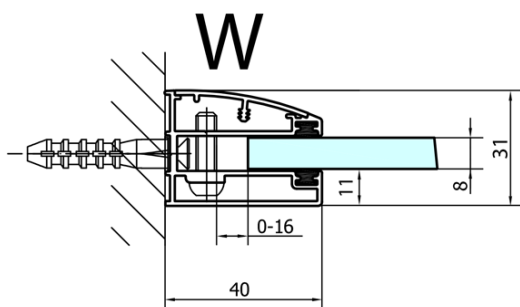

## Rozměry

Šířka: 1400 mm  
Výška: 2000 mm  
Hloubka: 1000 mm

## Parametry

Barva profilu: Chrom - Leštěný hliník  
Tvar: Obdélníkové zástěny  
Typ otevírání: Otevírací jednokřídlé  
Směr otevírání: Levé  
Šířka vstupu: 565 mm  
Typ výplně: Čiré sklo  
Úprava skla: Antidrop  
Tloušťka skla: 8 mm  
Vlastnosti: Bezrámové provedení  
Hmotnost / ks: 98.0 kg  
Balení: 2 ks  
Záruka: 2 roky

Technický list

**FORTIS obdélníkový sprchový kout 1400x1000 mm, L  
varianta**

Dveře	A (mm)	B (mm)	C (mm)
FL1080	785-801	≈ 200	779-795
FL1090	885-901	≈ 300	879-895
FL1010	985-1001	≈ 400	979-995
FL1011	1085-1101	≈ 500	1079-1095
FL1012	1185-1201	≈ 600	1179-1195
FL1113	1285-1301	≈ 700	1279-1295
FL1114	1385-1401	≈ 800	1379-1395
FL1115	1485-1501	≈ 900	1479-1495

Boční stěna	E	D
FL3580	785-801	779-795
FL3590	885-901	879-895
FL3510	985-1001	979-995

**FORTIS obdélníkový sprchový kout 1400x1000 mm, L  
varianta**

Stavební připravenost pro montáž na dlažbu  
kóty  $x, y$  = Rozměr k vnitřní straně skla