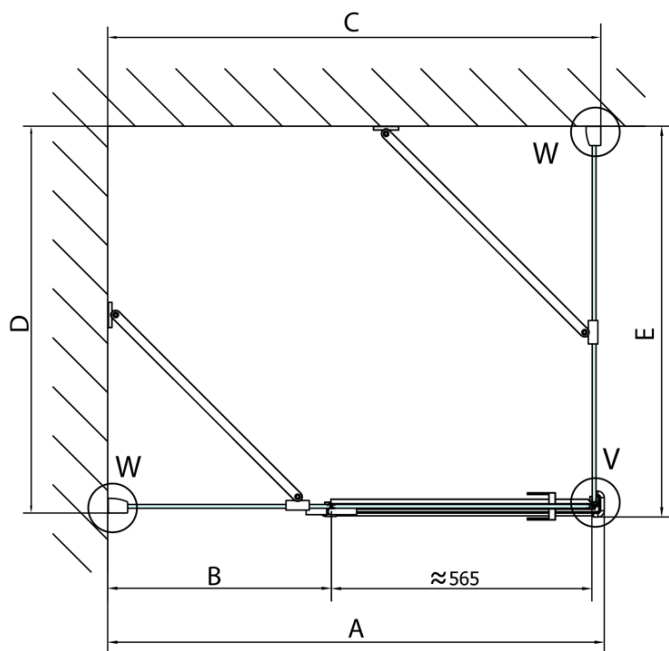

**FORTIS obdélníkový sprchový kout 1400x1000 mm, L
varianta**

Dveře	A (mm)	B (mm)	C (mm)
FL1080	785-801	≈ 200	779-795
FL1090	885-901	≈ 300	879-895
FL1010	985-1001	≈ 400	979-995
FL1011	1085-1101	≈ 500	1079-1095
FL1012	1185-1201	≈ 600	1179-1195
FL1113	1285-1301	≈ 700	1279-1295
FL1114	1385-1401	≈ 800	1379-1395
FL1115	1485-1501	≈ 900	1479-1495

Boční stěna	E	D
FL3580	785-801	779-795
FL3590	885-901	879-895
FL3510	985-1001	979-995