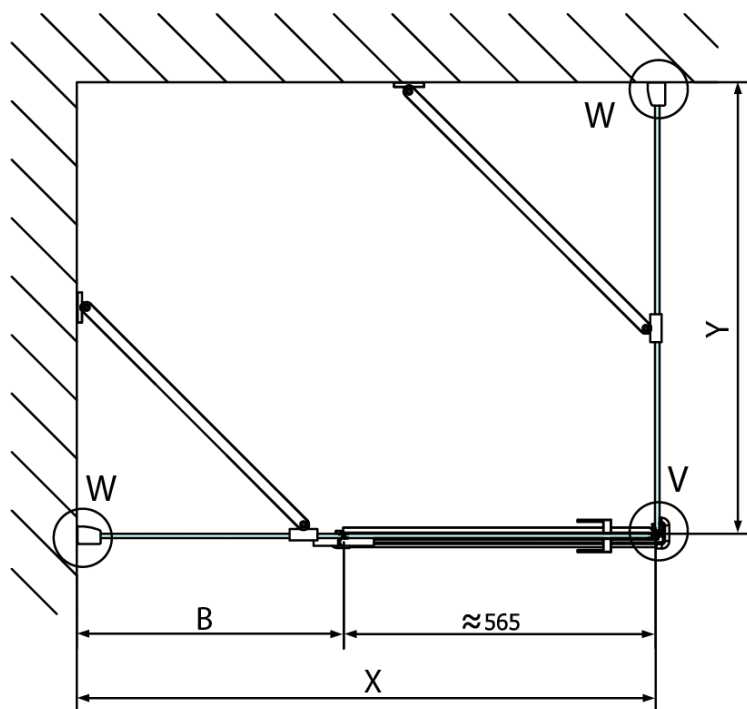

## Rozměry

Šířka: 1400 mm  
Výška: 2000 mm  
Hloubka: 1000 mm

## Parametry

Barva profilu: Chrom - Leštěný hliník  
Tvar: Obdélníkové zástěny  
Typ otevírání: Otevírací jednokřídlé  
Směr otevírání: Levé  
Šířka vstupu: 565 mm  
Typ výplně: Čiré sklo  
Úprava skla: Antidrop  
Tloušťka skla: 8 mm  
Vlastnosti: Bezrámové provedení  
Hmotnost / ks: 98.0 kg  
Balení: 2 ks  
Záruka: 2 roky

Boční stěna	E	D
FL3580	785-801	779-795
FL3590	885-901	879-895
FL3510	985-1001	979-995

**FORTIS obdélníkový sprchový kout 1400x1000 mm, L  
varianta**

Stavební připravenost pro montáž na dlažbu  
kóty  $x, y$  = Rozměr k vnitřní straně skla

Construction readiness for floor mounting  
dimensions  $x, y$  = Dimension to the inside of the glass

Dveře	X (mm)	B (mm)
FL1080	768	$\approx 200$
FL1090	868	$\approx 300$
FL1010	968	$\approx 400$
FL1011	1068	$\approx 500$
FL1012	1168	$\approx 600$
FL1113	1268	$\approx 700$
FL1114	1368	$\approx 800$
FL1115	1468	$\approx 900$