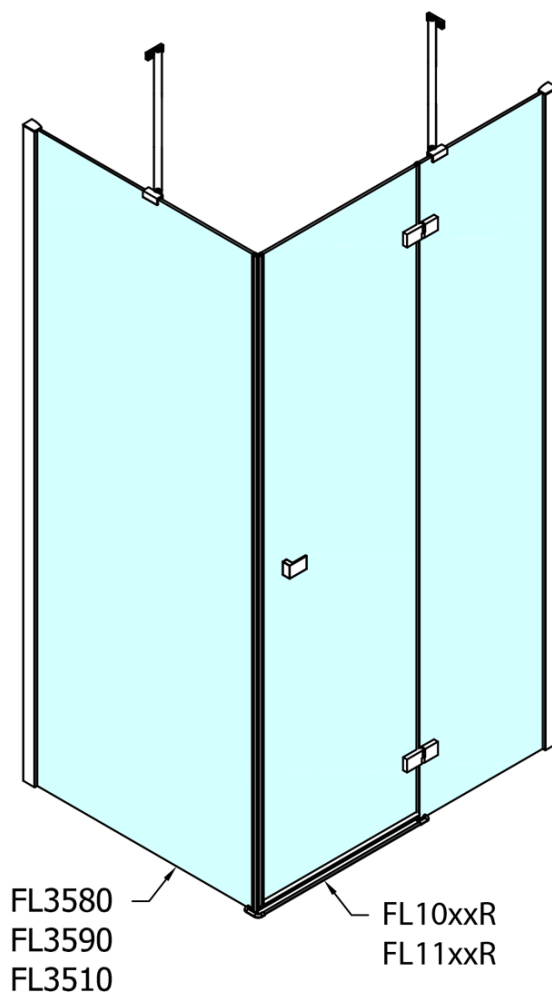

Technický list

**FORTIS obdélníkový sprchový kout 1400x1000 mm, L
varianta**

Dveře	A (mm)	B (mm)	C (mm)
FL1080	785-801	≈ 200	779-795
FL1090	885-901	≈ 300	879-895
FL1010	985-1001	≈ 400	979-995
FL1011	1085-1101	≈ 500	1079-1095
FL1012	1185-1201	≈ 600	1179-1195
FL1113	1285-1301	≈ 700	1279-1295
FL1114	1385-1401	≈ 800	1379-1395
FL1115	1485-1501	≈ 900	1479-1495

Boční stěna	E	D
FL3580	785-801	779-795
FL3590	885-901	879-895
FL3510	985-1001	979-995