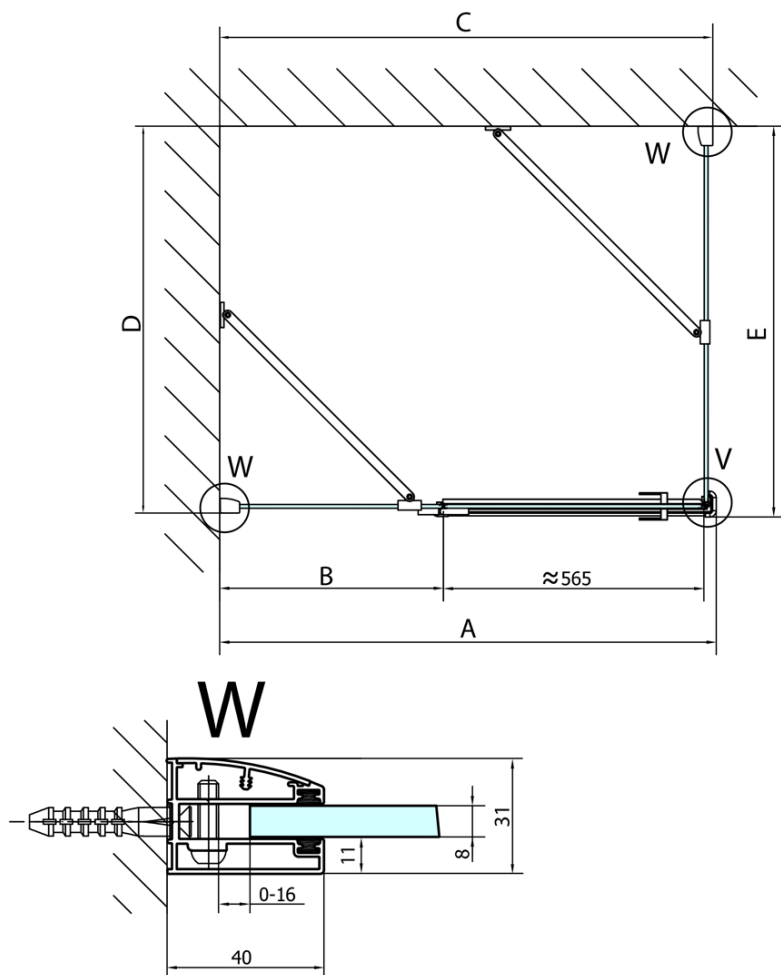

## Rozměry

Šířka: 1400 mm  
Výška: 2000 mm  
Hloubka: 900 mm

## Parametry

Barva profilu: Chrom - Leštěný hliník  
Tvar: Obdélníkové zástěny  
Typ otevírání: Otevírací jednokřídlé  
Směr otevírání: Levé  
Šířka vstupu: 565 mm  
Typ výplně: Čiré sklo  
Úprava skla: Antidrop  
Tloušťka skla: 8 mm  
Vlastnosti: Bezrámové provedení  
Hmotnost / ks: 94.0 kg  
Balení: 2 ks  
Záruka: 2 roky

Technický list

**FORTIS obdélníkový sprchový kout 1400x900 mm, L  
varianta**

Dveře	A (mm)	B (mm)	C (mm)
FL1080	785-801	≈ 200	779-795
FL1090	885-901	≈ 300	879-895
FL1010	985-1001	≈ 400	979-995
FL1011	1085-1101	≈ 500	1079-1095
FL1012	1185-1201	≈ 600	1179-1195
FL1113	1285-1301	≈ 700	1279-1295
FL1114	1385-1401	≈ 800	1379-1395
FL1115	1485-1501	≈ 900	1479-1495

Construction readiness for floor mounting  
dimensions  $x, y$  = Dimension to the inside of the glass

Dveře	X (mm)	B (mm)
FL1080	768	≈ 200
FL1090	868	≈ 300
FL1010	968	≈ 400
FL1011	1068	≈ 500
FL1012	1168	≈ 600
FL1113	1268	≈ 700
FL1114	1368	≈ 800
FL1115	1468	≈ 900