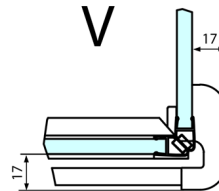

FORTIS obdélníkový sprchový kout 1400x900 mm, L varianta

Objednací kód: FL1114LFL3590

Rozměry

Šířka: 1400 mm
 Výška: 2000 mm
 Hloubka: 900 mm

Parametry

Záruka: 2 roky

Technický list

Dveře	A (mm)	B (mm)	C (mm)
FL1080	785-801	≈ 200	779-795
FL1090	885-901	≈ 300	879-895
FL1010	985-1001	≈ 400	979-995
FL1011	1085-1101	≈ 500	1079-1095
FL1012	1185-1201	≈ 600	1179-1195
FL1113	1285-1301	≈ 700	1279-1295
FL1114	1385-1401	≈ 800	1379-1395
FL1115	1485-1501	≈ 900	1479-1495

Boční stěna	E	D
FL3580	785-801	779-795
FL3590	885-901	879-895
FL3510	985-1001	979-995

Stavební připravenost pro montáž na dlažbu
 kóty x,y = Rozměr k vnitřní straně skla

Construction readiness for floor mounting
 dimensions x, y = Dimension to the inside of the glass

Dveře	X (mm)	B (mm)
FL1080	768	≈ 200
FL1090	868	≈ 300
FL1010	968	≈ 400
FL1011	1068	≈ 500
FL1012	1168	≈ 600
FL1113	1268	≈ 700
FL1114	1368	≈ 800
FL1115	1468	≈ 900

Boční stěna	Y
FL3580	768
FL3590	868
FL3510	968
FL3511	1068
FL3512	1168