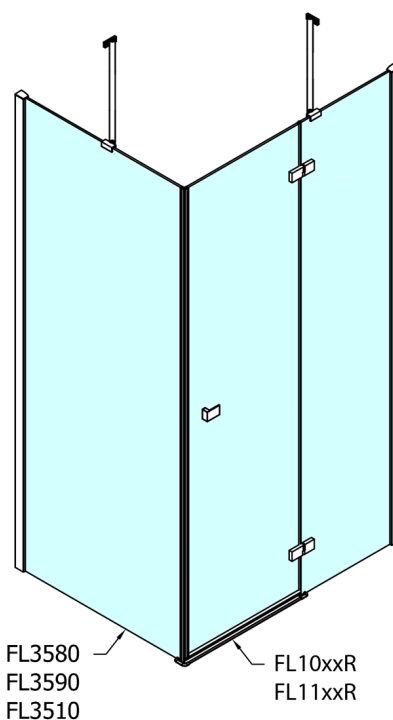

FORTIS obdélníkový sprchový kout 1400x900 mm, L varianta

Objednací kód: FL1114LFL3590

Rozměry

Šířka: 1400 mm
 Výška: 2000 mm
 Hloubka: 900 mm

Parametry

Záruka: 2 roky

Technický list

Dveře	A (mm)	B (mm)	C (mm)
FL1080	785-801	≈ 200	779-795
FL1090	885-901	≈ 300	879-895
FL1010	985-1001	≈ 400	979-995
FL1011	1085-1101	≈ 500	1079-1095
FL1012	1185-1201	≈ 600	1179-1195
FL1113	1285-1301	≈ 700	1279-1295
FL1114	1385-1401	≈ 800	1379-1395
FL1115	1485-1501	≈ 900	1479-1495

Boční stěna	E	D
FL3580	785-801	779-795
FL3590	885-901	879-895
FL3510	985-1001	979-995

Stavební připravenost pro montáž na dlažbu
 kóty x,y = Rozměr k vnitřní straně skla

Construction readiness for floor mounting
 dimensions x, y = Dimension to the inside of the glass

Dveře	X (mm)	B (mm)
FL1080	768	≈ 200
FL1090	868	≈ 300
FL1010	968	≈ 400
FL1011	1068	≈ 500
FL1012	1168	≈ 600
FL1113	1268	≈ 700
FL1114	1368	≈ 800
FL1115	1468	≈ 900

Boční stěna	Y
FL3580	768
FL3590	868
FL3510	968
FL3511	1068
FL3512	1168