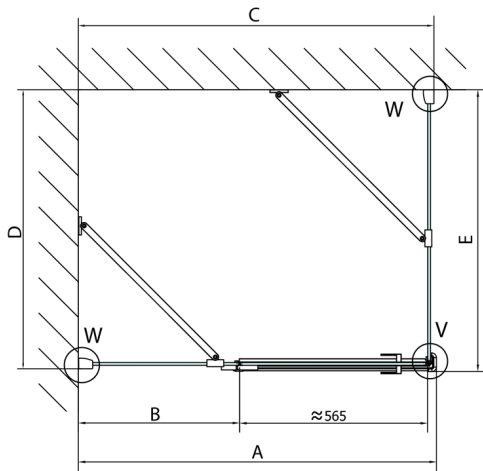

FORTIS obdélníkový sprchový kout 1400x900 mm, L varianta

Objednací kód: FL1114LFL3590

Rozměry

Šířka: 1400 mm
 Výška: 2000 mm
 Hloubka: 900 mm

Parametry

Záruka: 2 roky

Technický list

Dveře	A (mm)	B (mm)	C (mm)
FL1080	785-801	≈ 200	779-795
FL1090	885-901	≈ 300	879-895
FL1010	985-1001	≈ 400	979-995
FL1011	1085-1101	≈ 500	1079-1095
FL1012	1185-1201	≈ 600	1179-1195
FL1113	1285-1301	≈ 700	1279-1295
FL1114	1385-1401	≈ 800	1379-1395
FL1115	1485-1501	≈ 900	1479-1495

Boční stěna	E	D
FL3580	785-801	779-795
FL3590	885-901	879-895
FL3510	985-1001	979-995

Stavební připravenost pro montáž na dlažbu
 kóty x,y = Rozměr k vnitřní straně skla

Construction readiness for floor mounting
 dimensions x, y = Dimension to the inside of the glass

Dveře	X (mm)	B (mm)
FL1080	768	≈ 200
FL1090	868	≈ 300
FL1010	968	≈ 400
FL1011	1068	≈ 500
FL1012	1168	≈ 600
FL1113	1268	≈ 700
FL1114	1368	≈ 800
FL1115	1468	≈ 900

Boční stěna	Y
FL3580	768
FL3590	868
FL3510	968
FL3511	1068
FL3512	1168