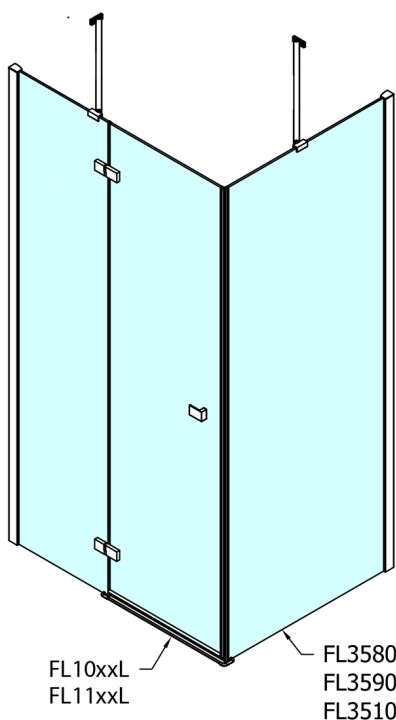

FORTIS obdélníkový sprchový kout 1400x900 mm, L varianta

Objednací kód: FL1114LFL3590

Rozměry

Šířka: 1400 mm
 Výška: 2000 mm
 Hloubka: 900 mm

Parametry

Záruka: 2 roky

Technický list

Dveře	A (mm)	B (mm)	C (mm)
FL1080	785-801	≈ 200	779-795
FL1090	885-901	≈ 300	879-895
FL1010	985-1001	≈ 400	979-995
FL1011	1085-1101	≈ 500	1079-1095
FL1012	1185-1201	≈ 600	1179-1195
FL1113	1285-1301	≈ 700	1279-1295
FL1114	1385-1401	≈ 800	1379-1395
FL1115	1485-1501	≈ 900	1479-1495

Boční stěna	E	D
FL3580	785-801	779-795
FL3590	885-901	879-895
FL3510	985-1001	979-995

Stavební připravenost pro montáž na dlažbu
 kóty x,y = Rozměr k vnitřní straně skla

Construction readiness for floor mounting
 dimensions x, y = Dimension to the inside of the glass

Dveře	X (mm)	B (mm)
FL1080	768	≈ 200
FL1090	868	≈ 300
FL1010	968	≈ 400
FL1011	1068	≈ 500
FL1012	1168	≈ 600
FL1113	1268	≈ 700
FL1114	1368	≈ 800
FL1115	1468	≈ 900

Boční stěna	Y
FL3580	768
FL3590	868
FL3510	968
FL3511	1068
FL3512	1168