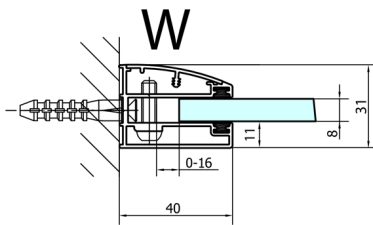

FORTIS obdélníkový sprchový kout 1400x900 mm, L varianta

Objednací kód: FL1114LFL3590

Rozměry

Šířka: 1400 mm
 Výška: 2000 mm
 Hloubka: 900 mm

Parametry

Záruka: 2 roky

Technický list

Dveře	A (mm)	B (mm)	C (mm)
FL1080	785-801	≈ 200	779-795
FL1090	885-901	≈ 300	879-895
FL1010	985-1001	≈ 400	979-995
FL1011	1085-1101	≈ 500	1079-1095
FL1012	1185-1201	≈ 600	1179-1195
FL1113	1285-1301	≈ 700	1279-1295
FL1114	1385-1401	≈ 800	1379-1395
FL1115	1485-1501	≈ 900	1479-1495

Boční stěna	E	D
FL3580	785-801	779-795
FL3590	885-901	879-895
FL3510	985-1001	979-995

Stavební připravenost pro montáž na dlažbu
 kóty x,y = Rozměr k vnitřní straně skla

Construction readiness for floor mounting
 dimensions x, y = Dimension to the inside of the glass

Dveře	X (mm)	B (mm)
FL1080	768	≈ 200
FL1090	868	≈ 300
FL1010	968	≈ 400
FL1011	1068	≈ 500
FL1012	1168	≈ 600
FL1113	1268	≈ 700
FL1114	1368	≈ 800
FL1115	1468	≈ 900

Boční stěna	Y
FL3580	768
FL3590	868
FL3510	968
FL3511	1068
FL3512	1168