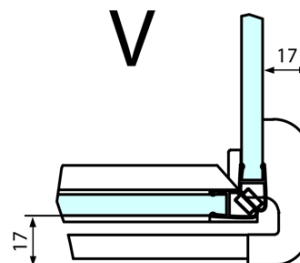

FORTIS obdélníkový sprchový kout 1400x800 mm, L varianta

Objednací kód: FL1114LFL3580

Základní informace

Značka: Polysan
Série: FORTIS

Rozměry

Šířka: 1400 mm
Výška: 2000 mm
Hloubka: 800 mm

Parametry

Barva profilu: Chrom - Leštěný hliník
Tvar: Obdélníkové zástěny
Typ otevírání: Otevírací jednokřídlé
Směr otevírání: Levé
Šířka vstupu: 565 mm
Typ výplně: Čiré sklo
Úprava skla: Antidrop
Tloušťka skla: 8 mm
Vlastnosti: Bezrámové provedení
Hmotnost / ks: 90.0 kg
Balení: 2 ks
Záruka: 2 roky

Technický list

**FORTIS obdélníkový sprchový kout 1400x800 mm, L
varianta**

Dveře	A (mm)	B (mm)	C (mm)
FL1080	785-801	≈ 200	779-795
FL1090	885-901	≈ 300	879-895
FL1010	985-1001	≈ 400	979-995
FL1011	1085-1101	≈ 500	1079-1095
FL1012	1185-1201	≈ 600	1179-1195
FL1113	1285-1301	≈ 700	1279-1295
FL1114	1385-1401	≈ 800	1379-1395
FL1115	1485-1501	≈ 900	1479-1495

Boční stěna	E	D
FL3580	785-801	779-795
FL3590	885-901	879-895
FL3510	985-1001	979-995

**FORTIS obdélníkový sprchový kout 1400x800 mm, L
varianta**

Stavební připravenost pro montáž na dlažbu
kóty x, y = Rozměr k vnitřní straně skla

Construction readiness for floor mounting
dimensions x, y = Dimension to the inside of the glass

Dveře	X (mm)	B (mm)
FL1080	768	≈ 200
FL1090	868	≈ 300
FL1010	968	≈ 400
FL1011	1068	≈ 500
FL1012	1168	≈ 600
FL1113	1268	≈ 700
FL1114	1368	≈ 800
FL1115	1468	≈ 900