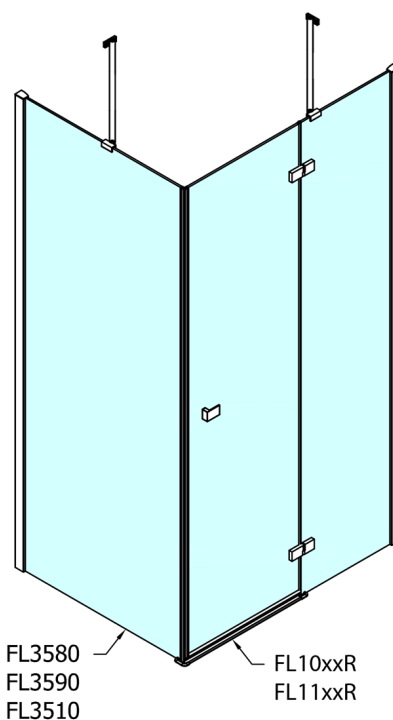

FORTIS obdélníkový sprchový kout 1400x800 mm, L varianta

Objednací kód: FL1114LFL3580

Rozměry

Šířka: 1400 mm
 Výška: 2000 mm
 Hloubka: 800 mm

Parametry

Záruka: 2 roky

Technický list

Dveře	A (mm)	B (mm)	C (mm)
FL1080	785-801	≈ 200	779-795
FL1090	885-901	≈ 300	879-895
FL1010	985-1001	≈ 400	979-995
FL1011	1085-1101	≈ 500	1079-1095
FL1012	1185-1201	≈ 600	1179-1195
FL1113	1285-1301	≈ 700	1279-1295
FL1114	1385-1401	≈ 800	1379-1395
FL1115	1485-1501	≈ 900	1479-1495

Boční stěna	E	D
FL3580	785-801	779-795
FL3590	885-901	879-895
FL3510	985-1001	979-995

Stavební připravenost pro montáž na dlažbu
 kóty x,y = Rozměr k vnitřní straně skla

Construction readiness for floor mounting
 dimensions x, y = Dimension to the inside of the glass

Dveře	X (mm)	B (mm)
FL1080	768	≈ 200
FL1090	868	≈ 300
FL1010	968	≈ 400
FL1011	1068	≈ 500
FL1012	1168	≈ 600
FL1113	1268	≈ 700
FL1114	1368	≈ 800
FL1115	1468	≈ 900

Boční stěna	Y
FL3580	768
FL3590	868
FL3510	968
FL3511	1068
FL3512	1168