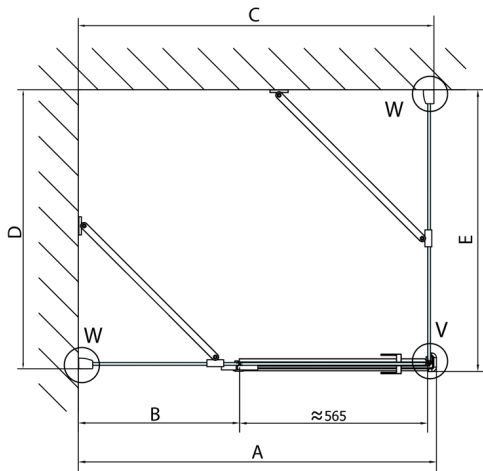

FORTIS obdélníkový sprchový kout 1400x800 mm, L varianta

Objednací kód: FL1114LFL3580

Rozměry

Šířka: 1400 mm
 Výška: 2000 mm
 Hloubka: 800 mm

Parametry

Záruka: 2 roky

Technický list

Dveře	A (mm)	B (mm)	C (mm)
FL1080	785-801	≈ 200	779-795
FL1090	885-901	≈ 300	879-895
FL1010	985-1001	≈ 400	979-995
FL1011	1085-1101	≈ 500	1079-1095
FL1012	1185-1201	≈ 600	1179-1195
FL1113	1285-1301	≈ 700	1279-1295
FL1114	1385-1401	≈ 800	1379-1395
FL1115	1485-1501	≈ 900	1479-1495

Boční stěna	E	D
FL3580	785-801	779-795
FL3590	885-901	879-895
FL3510	985-1001	979-995

Stavební připravenost pro montáž na dlažbu
 kóty x,y = Rozměr k vnitřní straně skla

Construction readiness for floor mounting
 dimensions x, y = Dimension to the inside of the glass

Dveře	X (mm)	B (mm)
FL1080	768	≈ 200
FL1090	868	≈ 300
FL1010	968	≈ 400
FL1011	1068	≈ 500
FL1012	1168	≈ 600
FL1113	1268	≈ 700
FL1114	1368	≈ 800
FL1115	1468	≈ 900

Boční stěna	Y
FL3580	768
FL3590	868
FL3510	968
FL3511	1068
FL3512	1168