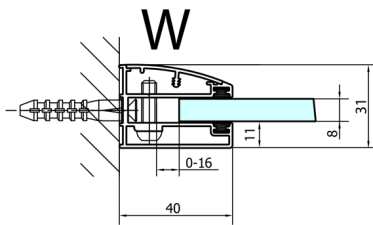

FORTIS obdélníkový sprchový kout 1400x800 mm, L varianta

Objednací kód: FL1114LFL3580

Rozměry

Šířka: 1400 mm
 Výška: 2000 mm
 Hloubka: 800 mm

Parametry

Záruka: 2 roky

Technický list

Dveře	A (mm)	B (mm)	C (mm)
FL1080	785-801	≈ 200	779-795
FL1090	885-901	≈ 300	879-895
FL1010	985-1001	≈ 400	979-995
FL1011	1085-1101	≈ 500	1079-1095
FL1012	1185-1201	≈ 600	1179-1195
FL1113	1285-1301	≈ 700	1279-1295
FL1114	1385-1401	≈ 800	1379-1395
FL1115	1485-1501	≈ 900	1479-1495

Boční stěna	E	D
FL3580	785-801	779-795
FL3590	885-901	879-895
FL3510	985-1001	979-995

Stavební připravenost pro montáž na dlažbu
 kóty x,y = Rozměr k vnitřní straně skla

Construction readiness for floor mounting
 dimensions x, y = Dimension to the inside of the glass

Dveře	X (mm)	B (mm)
FL1080	768	≈ 200
FL1090	868	≈ 300
FL1010	968	≈ 400
FL1011	1068	≈ 500
FL1012	1168	≈ 600
FL1113	1268	≈ 700
FL1114	1368	≈ 800
FL1115	1468	≈ 900

Boční stěna	Y
FL3580	768
FL3590	868
FL3510	968
FL3511	1068
FL3512	1168