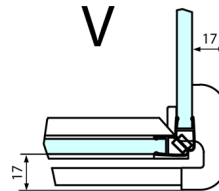

FORTIS obdélníkový sprchový kout 1400x800 mm, L varianta

Objednací kód: FL1114LFL3580

Rozměry

Šířka: 1400 mm
 Výška: 2000 mm
 Hloubka: 800 mm

Parametry

Záruka: 2 roky

Technický list

Dveře	A (mm)	B (mm)	C (mm)
FL1080	785-801	≈ 200	779-795
FL1090	885-901	≈ 300	879-895
FL1010	985-1001	≈ 400	979-995
FL1011	1085-1101	≈ 500	1079-1095
FL1012	1185-1201	≈ 600	1179-1195
FL1113	1285-1301	≈ 700	1279-1295
FL1114	1385-1401	≈ 800	1379-1395
FL1115	1485-1501	≈ 900	1479-1495

Boční stěna	E	D
FL3580	785-801	779-795
FL3590	885-901	879-895
FL3510	985-1001	979-995

Stavební připravenost pro montáž na dlažbu
 kóty x,y = Rozměr k vnitřní straně skla

Construction readiness for floor mounting
 dimensions x, y = Dimension to the inside of the glass

Dveře	X (mm)	B (mm)
FL1080	768	≈ 200
FL1090	868	≈ 300
FL1010	968	≈ 400
FL1011	1068	≈ 500
FL1012	1168	≈ 600
FL1113	1268	≈ 700
FL1114	1368	≈ 800
FL1115	1468	≈ 900

Boční stěna	Y
FL3580	768
FL3590	868
FL3510	968
FL3511	1068
FL3512	1168