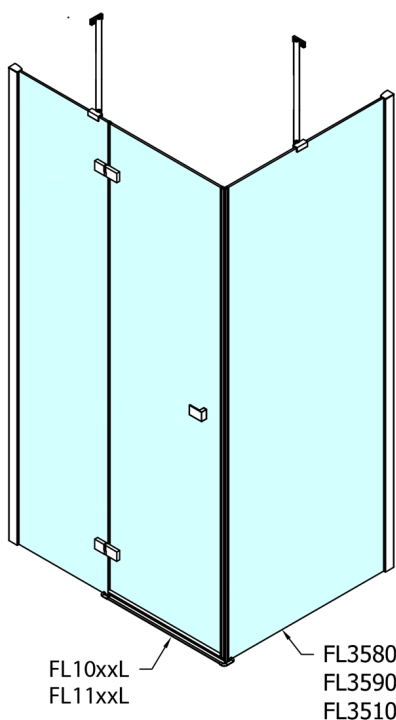

FORTIS obdélníkový sprchový kout 1400x800 mm, L varianta

Objednací kód: FL1114LFL3580

Rozměry

Šířka: 1400 mm
 Výška: 2000 mm
 Hloubka: 800 mm

Parametry

Záruka: 2 roky

Technický list

Dveře	A (mm)	B (mm)	C (mm)
FL1080	785-801	≈ 200	779-795
FL1090	885-901	≈ 300	879-895
FL1010	985-1001	≈ 400	979-995
FL1011	1085-1101	≈ 500	1079-1095
FL1012	1185-1201	≈ 600	1179-1195
FL1113	1285-1301	≈ 700	1279-1295
FL1114	1385-1401	≈ 800	1379-1395
FL1115	1485-1501	≈ 900	1479-1495

Boční stěna	E	D
FL3580	785-801	779-795
FL3590	885-901	879-895
FL3510	985-1001	979-995

Stavební připravenost pro montáž na dlažbu
 kóty x,y = Rozměr k vnitřní straně skla

Construction readiness for floor mounting
 dimensions x, y = Dimension to the inside of the glass

Dveře	X (mm)	B (mm)
FL1080	768	≈ 200
FL1090	868	≈ 300
FL1010	968	≈ 400
FL1011	1068	≈ 500
FL1012	1168	≈ 600
FL1113	1268	≈ 700
FL1114	1368	≈ 800
FL1115	1468	≈ 900

Boční stěna	Y
FL3580	768
FL3590	868
FL3510	968
FL3511	1068
FL3512	1168