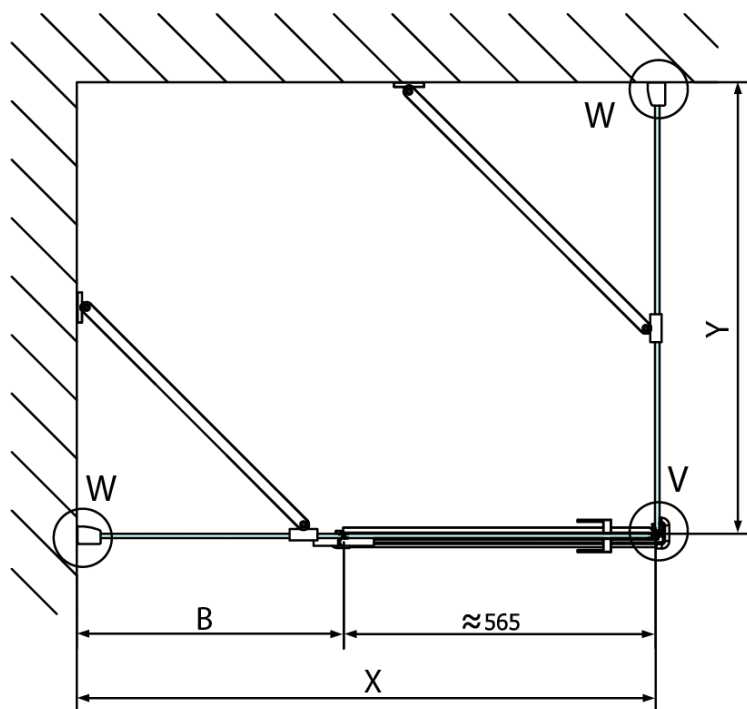

FORTIS obdélníkový sprchový kout 1300x800 mm, R varianta

Objednací kód: FL1113RFL3580

Základní informace

Značka: Polysan
Série: FORTIS

Rozměry

Šířka: 1300 mm
Výška: 2000 mm
Hloubka: 800 mm

Parametry

Barva profilu: Chrom - Leštěný hliník
Tvar: Obdélníkové zástěny
Typ otevírání: Otevírací jednokřídlé
Směr otevírání: Pravé
Šířka vstupu: 565 mm
Typ výplně: Čiré sklo
Úprava skla: Antidrop
Tloušťka skla: 8 mm
Vlastnosti: Bezrámové provedení
Hmotnost / ks: 88.0 kg
Balení: 2 ks
Záruka: 2 roky

Technický list

**FORTIS obdélníkový sprchový kout 1300x800 mm, R
varianta**

Dveře	A (mm)	B (mm)	C (mm)
FL1080	785-801	≈ 200	779-795
FL1090	885-901	≈ 300	879-895
FL1010	985-1001	≈ 400	979-995
FL1011	1085-1101	≈ 500	1079-1095
FL1012	1185-1201	≈ 600	1179-1195
FL1113	1285-1301	≈ 700	1279-1295
FL1114	1385-1401	≈ 800	1379-1395
FL1115	1485-1501	≈ 900	1479-1495

Boční stěna	E	D
FL3580	785-801	779-795
FL3590	885-901	879-895
FL3510	985-1001	979-995

**FORTIS obdélníkový sprchový kout 1300x800 mm, R
varianta**

Stavební připravenost pro montáž na dlažbu
kóty x, y = Rozměr k vnitřní straně skla

Construction readiness for floor mounting
dimensions x, y = Dimension to the inside of the glass

Dveře	X (mm)	B (mm)
FL1080	768	≈ 200
FL1090	868	≈ 300
FL1010	968	≈ 400
FL1011	1068	≈ 500
FL1012	1168	≈ 600
FL1113	1268	≈ 700
FL1114	1368	≈ 800
FL1115	1468	≈ 900