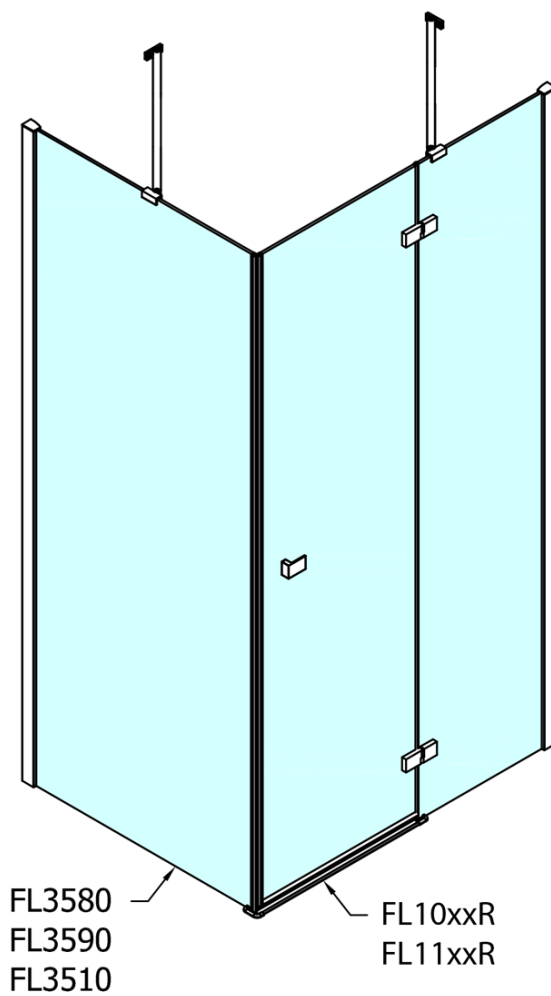

FORTIS obdélníkový sprchový kout 1300x800 mm, R varianta

Objednací kód: FL1113RFL3580

Základní informace

Značka: Polysan
Série: FORTIS

Rozměry

Šířka: 1300 mm
Výška: 2000 mm
Hloubka: 800 mm

Parametry

Barva profilu: Chrom - Leštěný hliník
Tvar: Obdélníkové zástěny
Typ otevírání: Otevírací jednokřídlé
Směr otevírání: Pravé
Šířka vstupu: 565 mm
Typ výplně: Čiré sklo
Úprava skla: Antidrop
Tloušťka skla: 8 mm
Vlastnosti: Bezrámové provedení
Hmotnost / ks: 88.0 kg
Balení: 2 ks
Záruka: 2 roky

Technický list

**FORTIS obdélníkový sprchový kout 1300x800 mm, R
varianta**

Dveře	A (mm)	B (mm)	C (mm)
FL1080	785-801	≈ 200	779-795
FL1090	885-901	≈ 300	879-895
FL1010	985-1001	≈ 400	979-995
FL1011	1085-1101	≈ 500	1079-1095
FL1012	1185-1201	≈ 600	1179-1195
FL1113	1285-1301	≈ 700	1279-1295
FL1114	1385-1401	≈ 800	1379-1395
FL1115	1485-1501	≈ 900	1479-1495

Boční stěna	E	D
FL3580	785-801	779-795
FL3590	885-901	879-895
FL3510	985-1001	979-995

**FORTIS obdélníkový sprchový kout 1300x800 mm, R
varianta**

Stavební připravenost pro montáž na dlažbu
kóty x, y = Rozměr k vnitřní straně skla

Construction readiness for floor mounting
dimensions x, y = Dimension to the inside of the glass

Dveře	X (mm)	B (mm)
FL1080	768	≈ 200
FL1090	868	≈ 300
FL1010	968	≈ 400
FL1011	1068	≈ 500
FL1012	1168	≈ 600
FL1113	1268	≈ 700
FL1114	1368	≈ 800
FL1115	1468	≈ 900