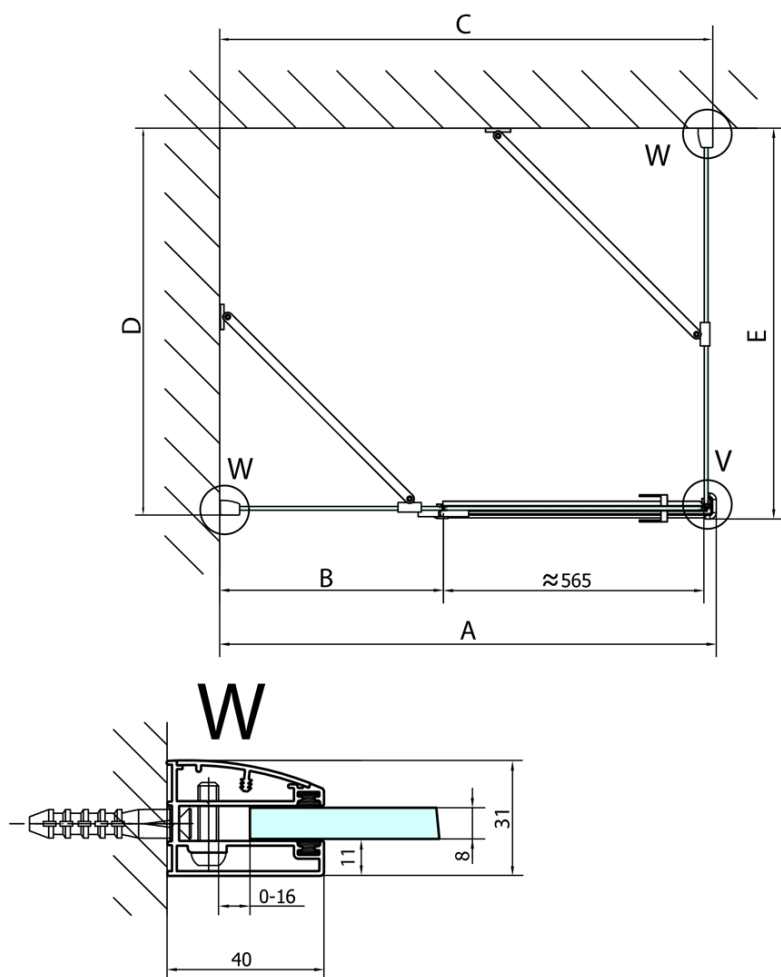

FORTIS obdélníkový sprchový kout 1300x800 mm, R varianta

Objednací kód: FL1113RFL3580

Základní informace

Značka: Polysan
Série: FORTIS

Rozměry

Šířka: 1300 mm
Výška: 2000 mm
Hloubka: 800 mm

Parametry

Barva profilu: Chrom - Leštěný hliník
Tvar: Obdélníkové zástěny
Typ otevírání: Otevírací jednokřídlé
Směr otevírání: Pravé
Šířka vstupu: 565 mm
Typ výplně: Čiré sklo
Úprava skla: Antidrop
Tloušťka skla: 8 mm
Vlastnosti: Bezrámové provedení
Hmotnost / ks: 88.0 kg
Balení: 2 ks
Záruka: 2 roky

Technický list

**FORTIS obdélníkový sprchový kout 1300x800 mm, R
varianta**

Dveře	A (mm)	B (mm)	C (mm)
FL1080	785-801	≈ 200	779-795
FL1090	885-901	≈ 300	879-895
FL1010	985-1001	≈ 400	979-995
FL1011	1085-1101	≈ 500	1079-1095
FL1012	1185-1201	≈ 600	1179-1195
FL1113	1285-1301	≈ 700	1279-1295
FL1114	1385-1401	≈ 800	1379-1395
FL1115	1485-1501	≈ 900	1479-1495

Boční stěna	E	D
FL3580	785-801	779-795
FL3590	885-901	879-895
FL3510	985-1001	979-995

**FORTIS obdélníkový sprchový kout 1300x800 mm, R
varianta**

Stavební připravenost pro montáž na dlažbu
kóty x, y = Rozměr k vnitřní straně skla

Construction readiness for floor mounting
dimensions x, y = Dimension to the inside of the glass

Dveře	X (mm)	B (mm)
FL1080	768	≈ 200
FL1090	868	≈ 300
FL1010	968	≈ 400
FL1011	1068	≈ 500
FL1012	1168	≈ 600
FL1113	1268	≈ 700
FL1114	1368	≈ 800
FL1115	1468	≈ 900