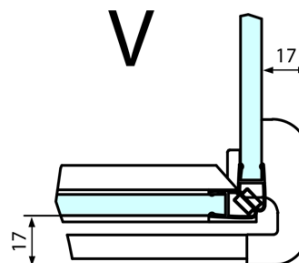

Technický list

**FORTIS obdélníkový sprchový kout 1300x1000 mm, L
varianta**

Dveře	A (mm)	B (mm)	C (mm)
FL1080	785-801	≈ 200	779-795
FL1090	885-901	≈ 300	879-895
FL1010	985-1001	≈ 400	979-995
FL1011	1085-1101	≈ 500	1079-1095
FL1012	1185-1201	≈ 600	1179-1195
FL1113	1285-1301	≈ 700	1279-1295
FL1114	1385-1401	≈ 800	1379-1395
FL1115	1485-1501	≈ 900	1479-1495

Boční stěna	E	D
FL3580	785-801	779-795
FL3590	885-901	879-895
FL3510	985-1001	979-995

**FORTIS obdélníkový sprchový kout 1300x1000 mm, L
varianta**

Stavební připravenost pro montáž na dlažbu
kóty x, y = Rozměr k vnitřní straně skla

Construction readiness for floor mounting
dimensions x, y = Dimension to the inside of the glass

Dveře	X (mm)	B (mm)
FL1080	768	≈ 200
FL1090	868	≈ 300
FL1010	968	≈ 400
FL1011	1068	≈ 500
FL1012	1168	≈ 600
FL1113	1268	≈ 700
FL1114	1368	≈ 800
FL1115	1468	≈ 900