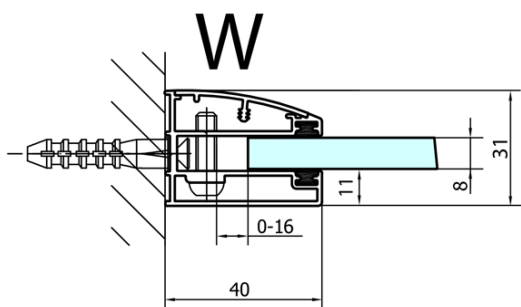

FORTIS obdélníkový sprchový kout 1300x1000 mm, L varianta

Objednací kód: FL1113LFL3510

Základní informace

Značka: Polysan
Série: FORTIS

Rozměry

Šířka: 1300 mm
Výška: 2000 mm
Hloubka: 1000 mm

Parametry

Barva profilu: Chrom - Leštěný hliník
Tvar: Obdélníkové zástěny
Typ otevírání: Otevírací jednokřídlé
Směr otevírání: Levé
Šířka vstupu: 565 mm
Typ výplně: Čiré sklo
Úprava skla: Antidrop
Tloušťka skla: 8 mm
Vlastnosti: Bezrámové provedení
Hmotnost / ks: 96.0 kg
Balení: 2 ks
Záruka: 2 roky

Technický list

**FORTIS obdélníkový sprchový kout 1300x1000 mm, L
varianta**

Dveře	A (mm)	B (mm)	C (mm)
FL1080	785-801	≈ 200	779-795
FL1090	885-901	≈ 300	879-895
FL1010	985-1001	≈ 400	979-995
FL1011	1085-1101	≈ 500	1079-1095
FL1012	1185-1201	≈ 600	1179-1195
FL1113	1285-1301	≈ 700	1279-1295
FL1114	1385-1401	≈ 800	1379-1395
FL1115	1485-1501	≈ 900	1479-1495

Boční stěna	E	D
FL3580	785-801	779-795
FL3590	885-901	879-895
FL3510	985-1001	979-995

**FORTIS obdélníkový sprchový kout 1300x1000 mm, L
varianta**

Stavební připravenost pro montáž na dlažbu
kóty x, y = Rozměr k vnitřní straně skla

Construction readiness for floor mounting
dimensions x, y = Dimension to the inside of the glass

Dveře	X (mm)	B (mm)
FL1080	768	≈ 200
FL1090	868	≈ 300
FL1010	968	≈ 400
FL1011	1068	≈ 500
FL1012	1168	≈ 600
FL1113	1268	≈ 700
FL1114	1368	≈ 800
FL1115	1468	≈ 900