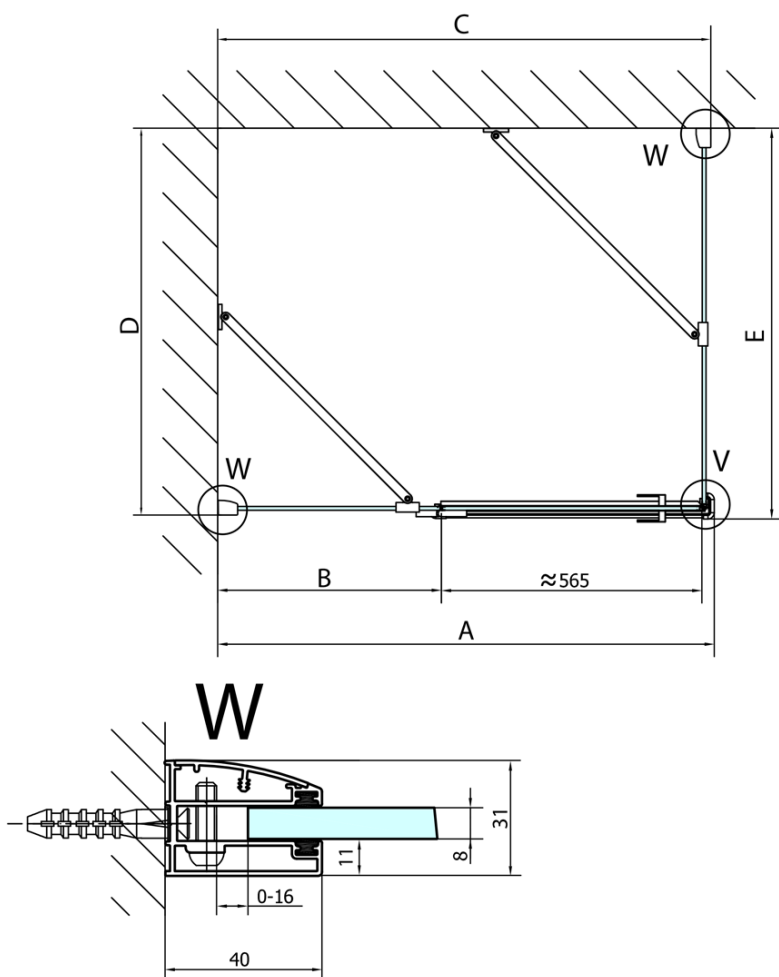

FORTIS obdélníkový sprchový kout 1300x800 mm, L varianta

Objednací kód: FL1113LFL3580

Základní informace

Značka: Polysan
Série: FORTIS

Rozměry

Šířka: 1300 mm
Výška: 2000 mm
Hloubka: 800 mm

Parametry

Barva profilu: Chrom - Leštěný hliník
Tvar: Obdélníkové zástěny
Typ otevírání: Otevírací jednokřídlé
Směr otevírání: Levé
Šířka vstupu: 565 mm
Typ výplně: Čiré sklo
Úprava skla: Antidrop
Tloušťka skla: 8 mm
Vlastnosti: Bezrámové provedení
Hmotnost / ks: 88.0 kg
Balení: 2 ks
Záruka: 2 roky

Technický list

**FORTIS obdélníkový sprchový kout 1300x800 mm, L
varianta**

Dveře	A (mm)	B (mm)	C (mm)
FL1080	785-801	≈ 200	779-795
FL1090	885-901	≈ 300	879-895
FL1010	985-1001	≈ 400	979-995
FL1011	1085-1101	≈ 500	1079-1095
FL1012	1185-1201	≈ 600	1179-1195
FL1113	1285-1301	≈ 700	1279-1295
FL1114	1385-1401	≈ 800	1379-1395
FL1115	1485-1501	≈ 900	1479-1495

Boční stěna	E	D
FL3580	785-801	779-795
FL3590	885-901	879-895
FL3510	985-1001	979-995

**FORTIS obdélníkový sprchový kout 1300x800 mm, L
varianta**

Stavební připravenost pro montáž na dlažbu
kóty x, y = Rozměr k vnitřní straně skla

Construction readiness for floor mounting
dimensions x, y = Dimension to the inside of the glass

Dveře	X (mm)	B (mm)
FL1080	768	≈ 200
FL1090	868	≈ 300
FL1010	968	≈ 400
FL1011	1068	≈ 500
FL1012	1168	≈ 600
FL1113	1268	≈ 700
FL1114	1368	≈ 800
FL1115	1468	≈ 900