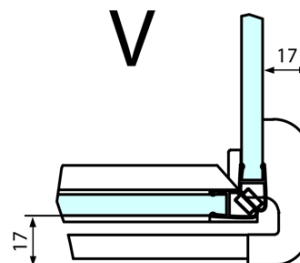

Technický list

**FORTIS obdélníkový sprchový kout 1300x800 mm, L
varianta**

Dveře	A (mm)	B (mm)	C (mm)
FL1080	785-801	≈ 200	779-795
FL1090	885-901	≈ 300	879-895
FL1010	985-1001	≈ 400	979-995
FL1011	1085-1101	≈ 500	1079-1095
FL1012	1185-1201	≈ 600	1179-1195
FL1113	1285-1301	≈ 700	1279-1295
FL1114	1385-1401	≈ 800	1379-1395
FL1115	1485-1501	≈ 900	1479-1495

Boční stěna	E	D
FL3580	785-801	779-795
FL3590	885-901	879-895
FL3510	985-1001	979-995

**FORTIS obdélníkový sprchový kout 1300x800 mm, L
varianta**

Stavební připravenost pro montáž na dlažbu
kóty x, y = Rozměr k vnitřní straně skla

Construction readiness for floor mounting
dimensions x, y = Dimension to the inside of the glass

Dveře	X (mm)	B (mm)
FL1080	768	≈ 200
FL1090	868	≈ 300
FL1010	968	≈ 400
FL1011	1068	≈ 500
FL1012	1168	≈ 600
FL1113	1268	≈ 700
FL1114	1368	≈ 800
FL1115	1468	≈ 900