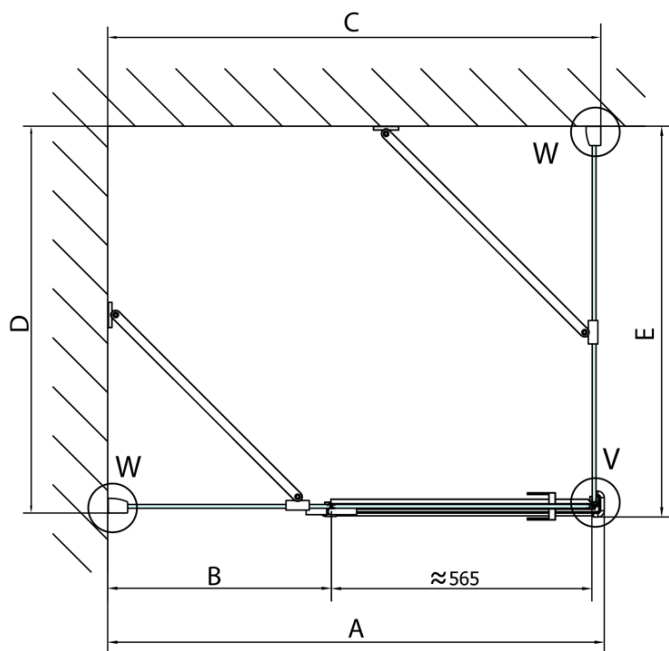

**FORTIS obdélníkový sprchový kout 1200x1000 mm, R
varianta**

Dveře	A (mm)	B (mm)	C (mm)
FL1080	785-801	≈ 200	779-795
FL1090	885-901	≈ 300	879-895
FL1010	985-1001	≈ 400	979-995
FL1011	1085-1101	≈ 500	1079-1095
FL1012	1185-1201	≈ 600	1179-1195
FL1113	1285-1301	≈ 700	1279-1295
FL1114	1385-1401	≈ 800	1379-1395
FL1115	1485-1501	≈ 900	1479-1495

Boční stěna	E	D
FL3580	785-801	779-795
FL3590	885-901	879-895
FL3510	985-1001	979-995