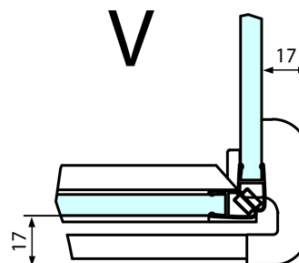

Dveře	A (mm)	B (mm)	C (mm)
FL1080	785-801	≈ 200	779-795
FL1090	885-901	≈ 300	879-895
FL1010	985-1001	≈ 400	979-995
FL1011	1085-1101	≈ 500	1079-1095
FL1012	1185-1201	≈ 600	1179-1195
FL1113	1285-1301	≈ 700	1279-1295
FL1114	1385-1401	≈ 800	1379-1395
FL1115	1485-1501	≈ 900	1479-1495

Boční stěna	E	D
FL3580	785-801	779-795
FL3590	885-901	879-895
FL3510	985-1001	979-995