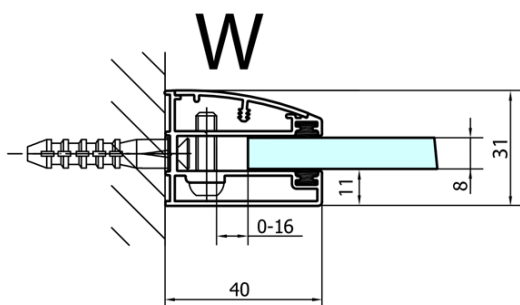

**FORTIS obdélníkový sprchový kout 1200x1000 mm, R
varianta**

Dveře	A (mm)	B (mm)	C (mm)
FL1080	785-801	≈ 200	779-795
FL1090	885-901	≈ 300	879-895
FL1010	985-1001	≈ 400	979-995
FL1011	1085-1101	≈ 500	1079-1095
FL1012	1185-1201	≈ 600	1179-1195
FL1113	1285-1301	≈ 700	1279-1295
FL1114	1385-1401	≈ 800	1379-1395
FL1115	1485-1501	≈ 900	1479-1495

Boční stěna	E	D
FL3580	785-801	779-795
FL3590	885-901	879-895
FL3510	985-1001	979-995