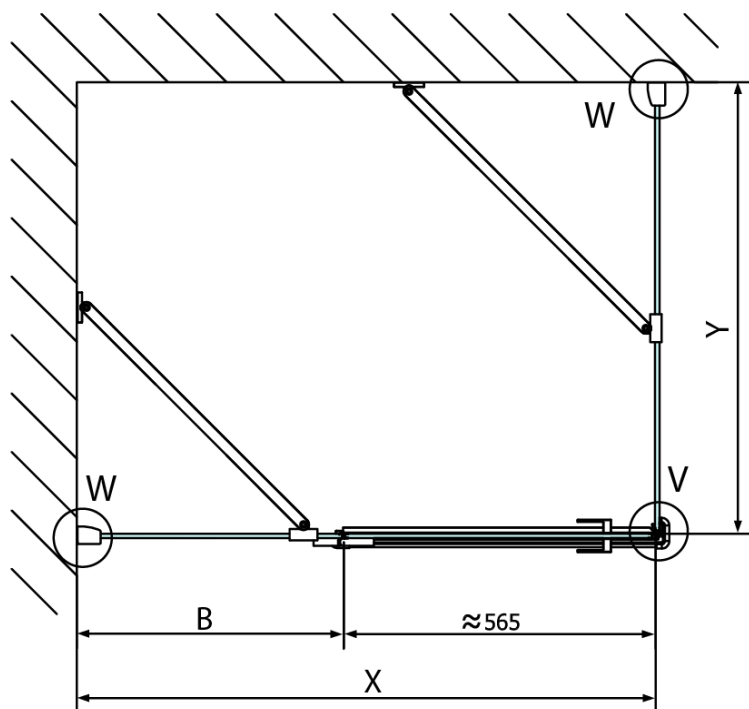

## Rozměry

Šířka: 1200 mm  
Výška: 2000 mm  
Hloubka: 1000 mm

## Parametry

Barva profilu: Chrom - Leštěný hliník  
Tvar: Obdélníkové zástěny  
Typ otevírání: Otevírací jednokřídlé  
Směr otevírání: Pravé  
Šířka vstupu: 565 mm  
Typ výplně: Čiré sklo  
Úprava skla: Antidrop  
Tloušťka skla: 8 mm  
Vlastnosti: Bezrámové provedení  
Hmotnost / ks: 94.0 kg  
Balení: 2 ks  
Záruka: 2 roky

Boční stěna	E	D
FL3580	785-801	779-795
FL3590	885-901	879-895
FL3510	985-1001	979-995

**FORTIS obdélníkový sprchový kout 1200x1000 mm, R  
varianta**

Stavební připravenost pro montáž na dlažbu  
kóty  $x, y$  = Rozměr k vnitřní straně skla

Construction readiness for floor mounting  
dimensions  $x, y$  = Dimension to the inside of the glass

Dveře	X (mm)	B (mm)
FL1080	768	$\approx 200$
FL1090	868	$\approx 300$
FL1010	968	$\approx 400$
FL1011	1068	$\approx 500$
FL1012	1168	$\approx 600$
FL1113	1268	$\approx 700$
FL1114	1368	$\approx 800$
FL1115	1468	$\approx 900$