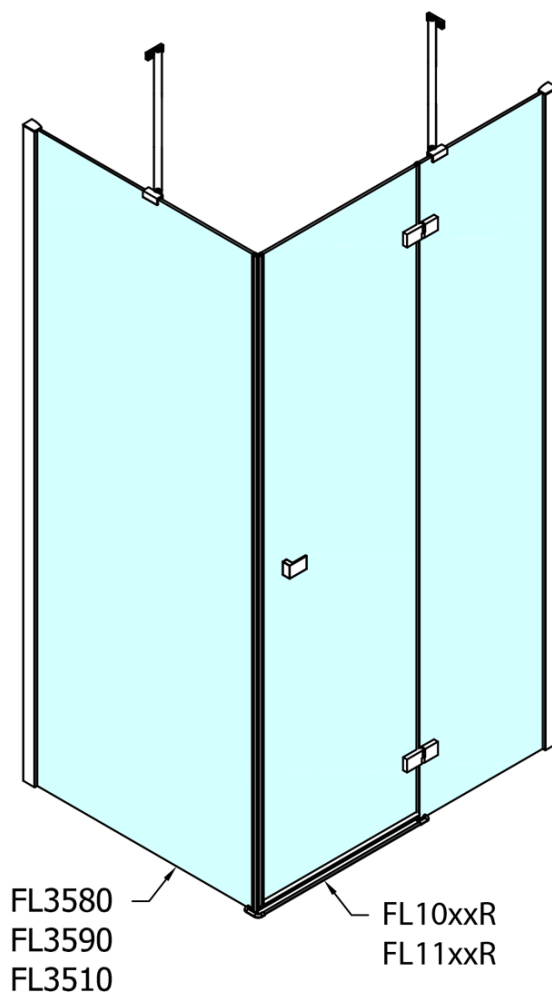

Technický list

**FORTIS obdélníkový sprchový kout 1200x1000 mm, R
varianta**

Dveře	A (mm)	B (mm)	C (mm)
FL1080	785-801	≈ 200	779-795
FL1090	885-901	≈ 300	879-895
FL1010	985-1001	≈ 400	979-995
FL1011	1085-1101	≈ 500	1079-1095
FL1012	1185-1201	≈ 600	1179-1195
FL1113	1285-1301	≈ 700	1279-1295
FL1114	1385-1401	≈ 800	1379-1395
FL1115	1485-1501	≈ 900	1479-1495

Boční stěna	E	D
FL3580	785-801	779-795
FL3590	885-901	879-895
FL3510	985-1001	979-995