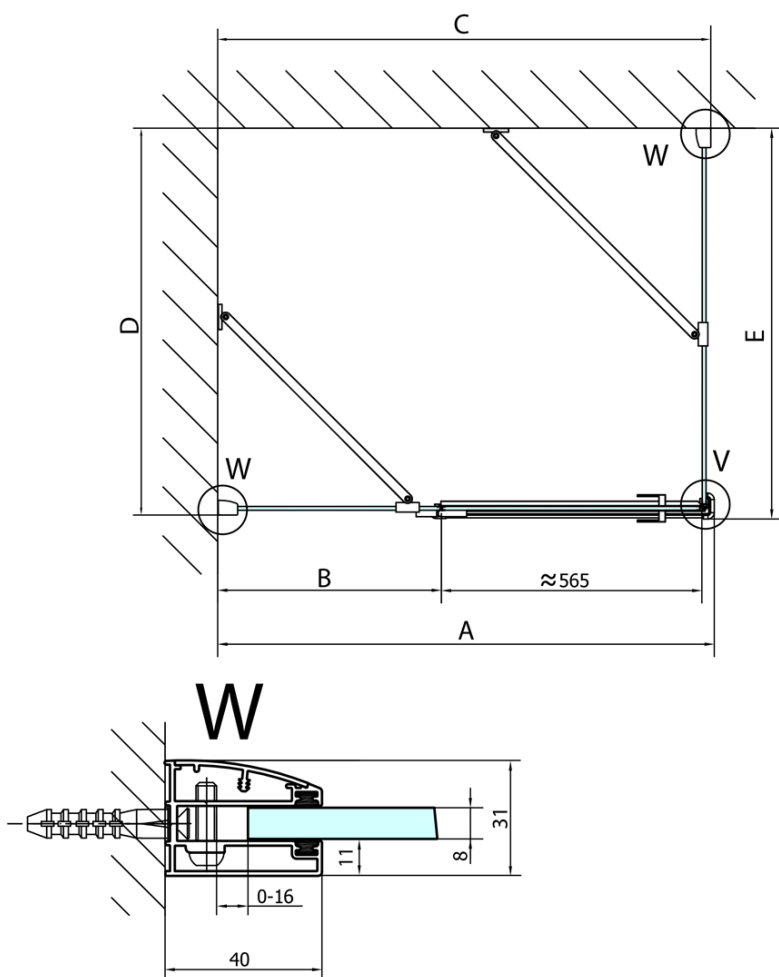

FORTIS obdélníkový sprchový kout 1200x1000 mm, R varianta

Objednací kód: FL1012RFL3510

Základní informace

Značka: Polysan
Série: FORTIS

Rozměry

Šířka: 1200 mm
Výška: 2000 mm
Hloubka: 1000 mm

Parametry

Barva profilu: Chrom - Leštěný hliník
Tvar: Obdélníkové zástěny
Typ otevírání: Otevírací jednokřídlé
Směr otevírání: Pravé
Šířka vstupu: 565 mm
Typ výplně: Čiré sklo
Úprava skla: Antidrop
Tloušťka skla: 8 mm
Vlastnosti: Bezrámové provedení
Hmotnost / ks: 94.0 kg
Balení: 2 ks
Záruka: 2 roky

Technický list

**FORTIS obdélníkový sprchový kout 1200x1000 mm, R
varianta**

Dveře	A (mm)	B (mm)	C (mm)
FL1080	785-801	≈ 200	779-795
FL1090	885-901	≈ 300	879-895
FL1010	985-1001	≈ 400	979-995
FL1011	1085-1101	≈ 500	1079-1095
FL1012	1185-1201	≈ 600	1179-1195
FL1113	1285-1301	≈ 700	1279-1295
FL1114	1385-1401	≈ 800	1379-1395
FL1115	1485-1501	≈ 900	1479-1495

Boční stěna	E	D
FL3580	785-801	779-795
FL3590	885-901	879-895
FL3510	985-1001	979-995

**FORTIS obdélníkový sprchový kout 1200x1000 mm, R
varianta**

Stavební připravenost pro montáž na dlažbu
kóty x, y = Rozměr k vnitřní straně skla

Construction readiness for floor mounting
dimensions x, y = Dimension to the inside of the glass

Dveře	X (mm)	B (mm)
FL1080	768	≈ 200
FL1090	868	≈ 300
FL1010	968	≈ 400
FL1011	1068	≈ 500
FL1012	1168	≈ 600
FL1113	1268	≈ 700
FL1114	1368	≈ 800
FL1115	1468	≈ 900