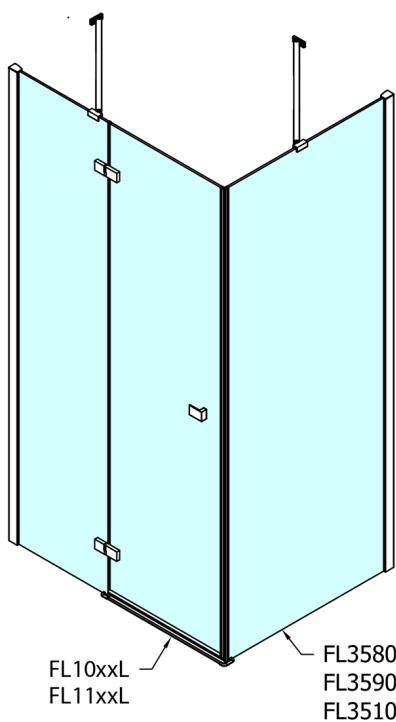

FORTIS obdélníkový sprchový kout 1200x800 mm, R varianta

Objednací kód: FL1012RFL3580

Rozměry

Šířka: 1200 mm
 Výška: 2000 mm
 Hloubka: 800 mm

Parametry

Záruka: 2 roky

Technický list

Dveře	A (mm)	B (mm)	C (mm)
FL1080	785-801	≈ 200	779-795
FL1090	885-901	≈ 300	879-895
FL1010	985-1001	≈ 400	979-995
FL1011	1085-1101	≈ 500	1079-1095
FL1012	1185-1201	≈ 600	1179-1195
FL1113	1285-1301	≈ 700	1279-1295
FL1114	1385-1401	≈ 800	1379-1395
FL1115	1485-1501	≈ 900	1479-1495

Boční stěna	E	D
FL3580	785-801	779-795
FL3590	885-901	879-895
FL3510	985-1001	979-995

Stavební připravenost pro montáž na dlažbu
 kóty x,y = Rozměr k vnitřní straně skla

Construction readiness for floor mounting
 dimensions x, y = Dimension to the inside of the glass

Dveře	X (mm)	B (mm)
FL1080	768	≈ 200
FL1090	868	≈ 300
FL1010	968	≈ 400
FL1011	1068	≈ 500
FL1012	1168	≈ 600
FL1113	1268	≈ 700
FL1114	1368	≈ 800
FL1115	1468	≈ 900

Boční stěna	Y
FL3580	768
FL3590	868
FL3510	968
FL3511	1068
FL3512	1168