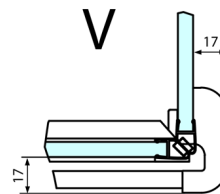

FORTIS obdélníkový sprchový kout 1200x800 mm, R varianta

Objednací kód: FL1012RFL3580

Rozměry

Šířka: 1200 mm
 Výška: 2000 mm
 Hloubka: 800 mm

Parametry

Záruka: 2 roky

Technický list

Dveře	A (mm)	B (mm)	C (mm)
FL1080	785-801	≈ 200	779-795
FL1090	885-901	≈ 300	879-895
FL1010	985-1001	≈ 400	979-995
FL1011	1085-1101	≈ 500	1079-1095
FL1012	1185-1201	≈ 600	1179-1195
FL1113	1285-1301	≈ 700	1279-1295
FL1114	1385-1401	≈ 800	1379-1395
FL1115	1485-1501	≈ 900	1479-1495

Boční stěna	E	D
FL3580	785-801	779-795
FL3590	885-901	879-895
FL3510	985-1001	979-995

Stavební připravenost pro montáž na dlažbu
 kóty x,y = Rozměr k vnitřní straně skla

Construction readiness for floor mounting
 dimensions x, y = Dimension to the inside of the glass

Dveře	X (mm)	B (mm)
FL1080	768	≈ 200
FL1090	868	≈ 300
FL1010	968	≈ 400
FL1011	1068	≈ 500
FL1012	1168	≈ 600
FL1113	1268	≈ 700
FL1114	1368	≈ 800
FL1115	1468	≈ 900

Boční stěna	Y
FL3580	768
FL3590	868
FL3510	968
FL3511	1068
FL3512	1168