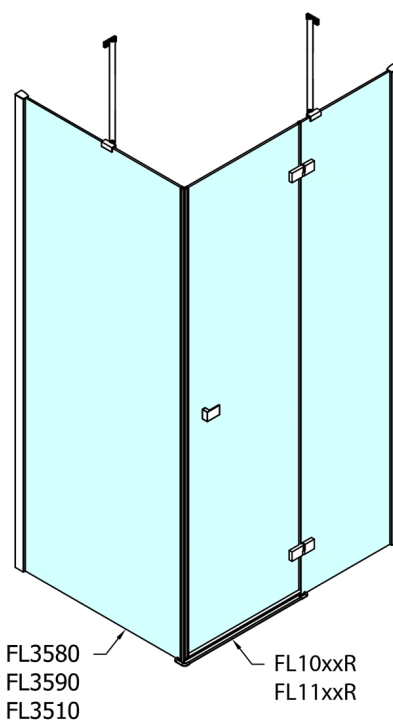

FORTIS obdélníkový sprchový kout 1200x800 mm, R varianta

Objednací kód: FL1012RFL3580

Rozměry

Šířka: 1200 mm
 Výška: 2000 mm
 Hloubka: 800 mm

Parametry

Záruka: 2 roky

Technický list

Dveře	A (mm)	B (mm)	C (mm)
FL1080	785-801	≈ 200	779-795
FL1090	885-901	≈ 300	879-895
FL1010	985-1001	≈ 400	979-995
FL1011	1085-1101	≈ 500	1079-1095
FL1012	1185-1201	≈ 600	1179-1195
FL1113	1285-1301	≈ 700	1279-1295
FL1114	1385-1401	≈ 800	1379-1395
FL1115	1485-1501	≈ 900	1479-1495

Boční stěna	E	D
FL3580	785-801	779-795
FL3590	885-901	879-895
FL3510	985-1001	979-995

Stavební připravenost pro montáž na dlažbu
 kóty x,y = Rozměr k vnitřní straně skla

Construction readiness for floor mounting
 dimensions x, y = Dimension to the inside of the glass

Dveře	X (mm)	B (mm)
FL1080	768	≈ 200
FL1090	868	≈ 300
FL1010	968	≈ 400
FL1011	1068	≈ 500
FL1012	1168	≈ 600
FL1113	1268	≈ 700
FL1114	1368	≈ 800
FL1115	1468	≈ 900

Boční stěna	Y
FL3580	768
FL3590	868
FL3510	968
FL3511	1068
FL3512	1168