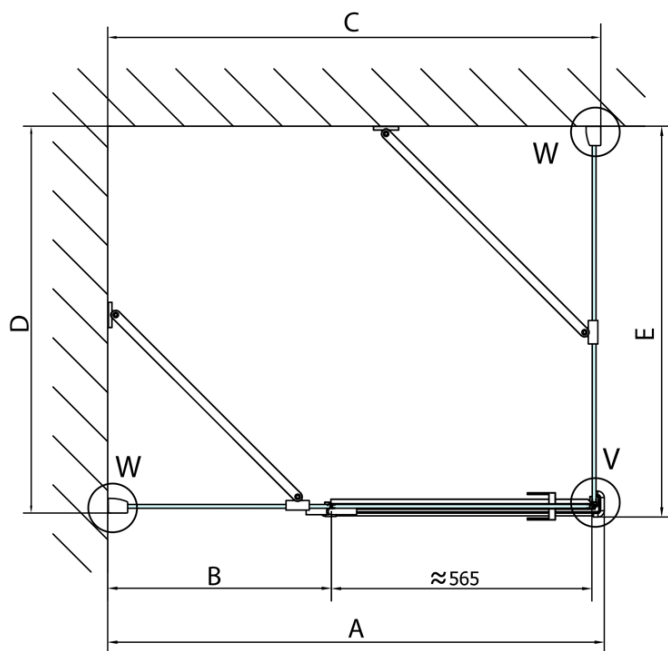

FORTIS obdélníkový sprchový kout 1200x1000 mm, L varianta

Objednací kód: FL1012LFL3510

Základní informace

Značka: Polysan
Série: FORTIS

Rozměry

Šířka: 1200 mm
Výška: 2000 mm
Hloubka: 1000 mm

Parametry

Barva profilu: Chrom - Leštěný hliník
Tvar: Obdélníkové zástěny
Typ otevírání: Otevírací jednokřídlé
Směr otevírání: Levé
Šířka vstupu: 565 mm
Typ výplně: Čiré sklo
Úprava skla: Antidrop
Tloušťka skla: 8 mm
Vlastnosti: Bezrámové provedení
Hmotnost / ks: 94.0 kg
Balení: 2 ks
Záruka: 2 roky

Technický list

**FORTIS obdélníkový sprchový kout 1200x1000 mm, L
varianta**

Dveře	A (mm)	B (mm)	C (mm)
FL1080	785-801	≈ 200	779-795
FL1090	885-901	≈ 300	879-895
FL1010	985-1001	≈ 400	979-995
FL1011	1085-1101	≈ 500	1079-1095
FL1012	1185-1201	≈ 600	1179-1195
FL1113	1285-1301	≈ 700	1279-1295
FL1114	1385-1401	≈ 800	1379-1395
FL1115	1485-1501	≈ 900	1479-1495

Boční stěna	E	D
FL3580	785-801	779-795
FL3590	885-901	879-895
FL3510	985-1001	979-995

**FORTIS obdélníkový sprchový kout 1200x1000 mm, L
varianta**

Stavební připravenost pro montáž na dlažbu
kóty x, y = Rozměr k vnitřní straně skla

Construction readiness for floor mounting
dimensions x, y = Dimension to the inside of the glass

Dveře	X (mm)	B (mm)
FL1080	768	≈ 200
FL1090	868	≈ 300
FL1010	968	≈ 400
FL1011	1068	≈ 500
FL1012	1168	≈ 600
FL1113	1268	≈ 700
FL1114	1368	≈ 800
FL1115	1468	≈ 900