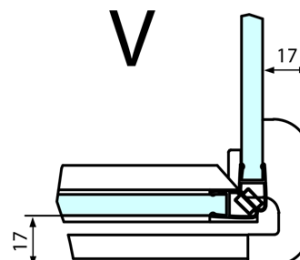

Technický list

**FORTIS obdélníkový sprchový kout 1200x1000 mm, L
varianta**

Dveře	A (mm)	B (mm)	C (mm)
FL1080	785-801	≈ 200	779-795
FL1090	885-901	≈ 300	879-895
FL1010	985-1001	≈ 400	979-995
FL1011	1085-1101	≈ 500	1079-1095
FL1012	1185-1201	≈ 600	1179-1195
FL1113	1285-1301	≈ 700	1279-1295
FL1114	1385-1401	≈ 800	1379-1395
FL1115	1485-1501	≈ 900	1479-1495

Boční stěna	E	D
FL3580	785-801	779-795
FL3590	885-901	879-895
FL3510	985-1001	979-995

**FORTIS obdélníkový sprchový kout 1200x1000 mm, L
varianta**

Stavební připravenost pro montáž na dlažbu
kóty x, y = Rozměr k vnitřní straně skla

Construction readiness for floor mounting
dimensions x, y = Dimension to the inside of the glass

Dveře	X (mm)	B (mm)
FL1080	768	≈ 200
FL1090	868	≈ 300
FL1010	968	≈ 400
FL1011	1068	≈ 500
FL1012	1168	≈ 600
FL1113	1268	≈ 700
FL1114	1368	≈ 800
FL1115	1468	≈ 900