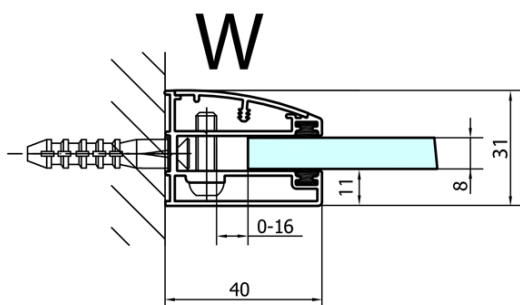

FORTIS obdélníkový sprchový kout 1200x1000 mm, L varianta

Objednací kód: FL1012LFL3510

Základní informace

Značka: Polysan
Série: FORTIS

Rozměry

Šířka: 1200 mm
Výška: 2000 mm
Hloubka: 1000 mm

Parametry

Barva profilu: Chrom - Leštěný hliník
Tvar: Obdélníkové zástěny
Typ otevírání: Otevírací jednokřídlé
Směr otevírání: Levé
Šířka vstupu: 565 mm
Typ výplně: Čiré sklo
Úprava skla: Antidrop
Tloušťka skla: 8 mm
Vlastnosti: Bezrámové provedení
Hmotnost / ks: 94.0 kg
Balení: 2 ks
Záruka: 2 roky

Technický list

**FORTIS obdélníkový sprchový kout 1200x1000 mm, L
varianta**

Dveře	A (mm)	B (mm)	C (mm)
FL1080	785-801	≈ 200	779-795
FL1090	885-901	≈ 300	879-895
FL1010	985-1001	≈ 400	979-995
FL1011	1085-1101	≈ 500	1079-1095
FL1012	1185-1201	≈ 600	1179-1195
FL1113	1285-1301	≈ 700	1279-1295
FL1114	1385-1401	≈ 800	1379-1395
FL1115	1485-1501	≈ 900	1479-1495

Boční stěna	E	D
FL3580	785-801	779-795
FL3590	885-901	879-895
FL3510	985-1001	979-995

**FORTIS obdélníkový sprchový kout 1200x1000 mm, L
varianta**

Stavební připravenost pro montáž na dlažbu
kóty x, y = Rozměr k vnitřní straně skla

Construction readiness for floor mounting
dimensions x, y = Dimension to the inside of the glass

Dveře	X (mm)	B (mm)
FL1080	768	≈ 200
FL1090	868	≈ 300
FL1010	968	≈ 400
FL1011	1068	≈ 500
FL1012	1168	≈ 600
FL1113	1268	≈ 700
FL1114	1368	≈ 800
FL1115	1468	≈ 900