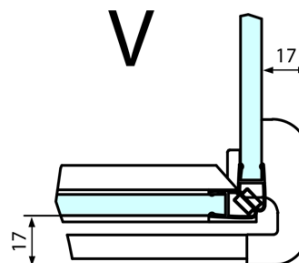

FORTIS obdélníkový sprchový kout 1200x900 mm, L varianta

Objednací kód: FL1012LFL3590

Základní informace

Značka: Polysan
Série: FORTIS

Rozměry

Šířka: 1200 mm
Výška: 2000 mm
Hloubka: 900 mm

Parametry

Barva profilu: Chrom - Leštěný hliník
Tvar: Obdélníkové zástěny
Typ otevírání: Otevírací jednokřídlé
Směr otevírání: Levé
Šířka vstupu: 565 mm
Typ výplně: Čiré sklo
Úprava skla: Antidrop
Tloušťka skla: 8 mm
Vlastnosti: Bezrámové provedení
Hmotnost / ks: 90.0 kg
Balení: 2 ks
Záruka: 2 roky

Technický list

**FORTIS obdélníkový sprchový kout 1200x900 mm, L
varianta**

Dveře	A (mm)	B (mm)	C (mm)
FL1080	785-801	≈ 200	779-795
FL1090	885-901	≈ 300	879-895
FL1010	985-1001	≈ 400	979-995
FL1011	1085-1101	≈ 500	1079-1095
FL1012	1185-1201	≈ 600	1179-1195
FL1113	1285-1301	≈ 700	1279-1295
FL1114	1385-1401	≈ 800	1379-1395
FL1115	1485-1501	≈ 900	1479-1495

Boční stěna	E	D
FL3580	785-801	779-795
FL3590	885-901	879-895
FL3510	985-1001	979-995

**FORTIS obdélníkový sprchový kout 1200x900 mm, L
varianta**

Stavební připravenost pro montáž na dlažbu
kóty x, y = Rozměr k vnitřní straně skla

Construction readiness for floor mounting
dimensions x, y = Dimension to the inside of the glass

Dveře	X (mm)	B (mm)
FL1080	768	≈ 200
FL1090	868	≈ 300
FL1010	968	≈ 400
FL1011	1068	≈ 500
FL1012	1168	≈ 600
FL1113	1268	≈ 700
FL1114	1368	≈ 800
FL1115	1468	≈ 900