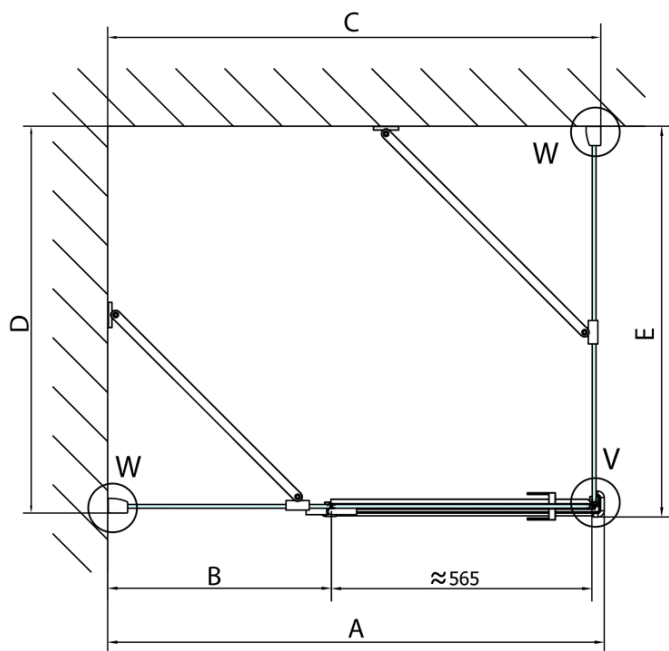

FORTIS obdélníkový sprchový kout 1100x1000 mm, R varianta

Objednací kód: FL1011RFL3510

Základní informace

Značka: Polysan
Série: FORTIS

Rozměry

Šířka: 1100 mm
Výška: 2000 mm
Hloubka: 1000 mm

Parametry

Barva profilu: Chrom - Leštěný hliník
Tvar: Obdélníkové zástěny
Typ otevírání: Otevírací jednokřídlé
Směr otevírání: Pravé
Šířka vstupu: 565 mm
Typ výplně: Čiré sklo
Úprava skla: Antidrop
Tloušťka skla: 8 mm
Vlastnosti: Bezrámové provedení
Hmotnost / ks: 92.0 kg
Balení: 2 ks
Záruka: 2 roky

Technický list

**FORTIS obdélníkový sprchový kout 1100x1000 mm, R
varianta**

Dveře	A (mm)	B (mm)	C (mm)
FL1080	785-801	≈ 200	779-795
FL1090	885-901	≈ 300	879-895
FL1010	985-1001	≈ 400	979-995
FL1011	1085-1101	≈ 500	1079-1095
FL1012	1185-1201	≈ 600	1179-1195
FL1113	1285-1301	≈ 700	1279-1295
FL1114	1385-1401	≈ 800	1379-1395
FL1115	1485-1501	≈ 900	1479-1495

Boční stěna	E	D
FL3580	785-801	779-795
FL3590	885-901	879-895
FL3510	985-1001	979-995

**FORTIS obdélníkový sprchový kout 1100x1000 mm, R
varianta**

Stavební připravenost pro montáž na dlažbu
kóty x, y = Rozměr k vnitřní straně skla

Construction readiness for floor mounting
dimensions x, y = Dimension to the inside of the glass

Dveře	X (mm)	B (mm)
FL1080	768	≈ 200
FL1090	868	≈ 300
FL1010	968	≈ 400
FL1011	1068	≈ 500
FL1012	1168	≈ 600
FL1113	1268	≈ 700
FL1114	1368	≈ 800
FL1115	1468	≈ 900