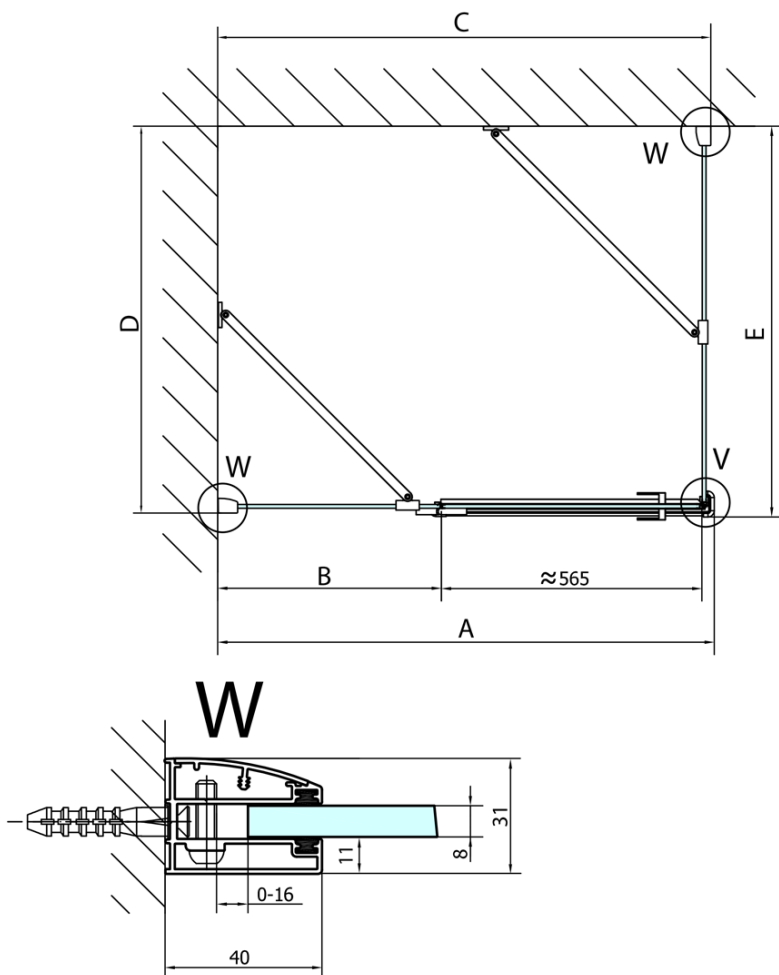

FORTIS obdélníkový sprchový kout 1100x1000 mm, R varianta

Objednací kód: FL1011RFL3510

Základní informace

Značka: Polysan
Série: FORTIS

Rozměry

Šířka: 1100 mm
Výška: 2000 mm
Hloubka: 1000 mm

Parametry

Barva profilu: Chrom - Leštěný hliník
Tvar: Obdélníkové zástěny
Typ otevírání: Otevírací jednokřídlé
Směr otevírání: Pravé
Šířka vstupu: 565 mm
Typ výplně: Čiré sklo
Úprava skla: Antidrop
Tloušťka skla: 8 mm
Vlastnosti: Bezrámové provedení
Hmotnost / ks: 92.0 kg
Balení: 2 ks
Záruka: 2 roky

Technický list

**FORTIS obdélníkový sprchový kout 1100x1000 mm, R
varianta**

Dveře	A (mm)	B (mm)	C (mm)
FL1080	785-801	≈ 200	779-795
FL1090	885-901	≈ 300	879-895
FL1010	985-1001	≈ 400	979-995
FL1011	1085-1101	≈ 500	1079-1095
FL1012	1185-1201	≈ 600	1179-1195
FL1113	1285-1301	≈ 700	1279-1295
FL1114	1385-1401	≈ 800	1379-1395
FL1115	1485-1501	≈ 900	1479-1495

Boční stěna	E	D
FL3580	785-801	779-795
FL3590	885-901	879-895
FL3510	985-1001	979-995

**FORTIS obdélníkový sprchový kout 1100x1000 mm, R
varianta**

Stavební připravenost pro montáž na dlažbu
kóty x, y = Rozměr k vnitřní straně skla

Construction readiness for floor mounting
dimensions x, y = Dimension to the inside of the glass

Dveře	X (mm)	B (mm)
FL1080	768	≈ 200
FL1090	868	≈ 300
FL1010	968	≈ 400
FL1011	1068	≈ 500
FL1012	1168	≈ 600
FL1113	1268	≈ 700
FL1114	1368	≈ 800
FL1115	1468	≈ 900