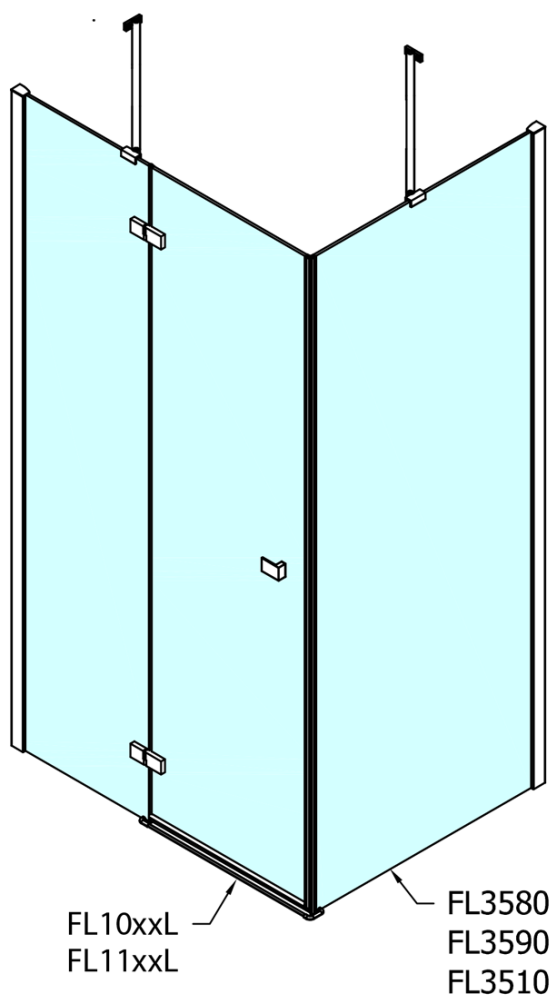

FORTIS LINE obdélníkový sprchový kout 1100x800 mm, R varianta

Technický list

FORTIS LINE obdélníkový sprchový kout 1100x800 mm, R varianta

Dveře	A (mm)	B (mm)	C (mm)
FL1080	785-801	≈ 200	779-795
FL1090	885-901	≈ 300	879-895
FL1010	985-1001	≈ 400	979-995
FL1011	1085-1101	≈ 500	1079-1095
FL1012	1185-1201	≈ 600	1179-1195
FL1113	1285-1301	≈ 700	1279-1295
FL1114	1385-1401	≈ 800	1379-1395
FL1115	1485-1501	≈ 900	1479-1495

Boční stěna	E	D
FL3580	785-801	779-795
FL3590	885-901	879-895
FL3510	985-1001	979-995