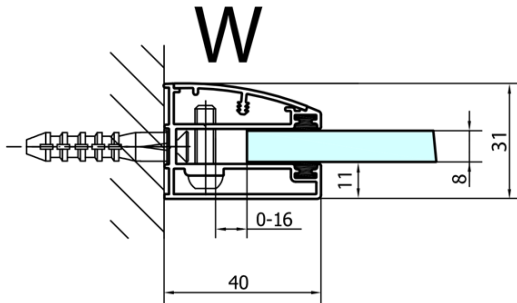

FORTIS LINE obdélníkový sprchový kout 1100x800 mm, R varianta

Dveře	A (mm)	B (mm)	C (mm)
FL1080	785-801	≈ 200	779-795
FL1090	885-901	≈ 300	879-895
FL1010	985-1001	≈ 400	979-995
FL1011	1085-1101	≈ 500	1079-1095
FL1012	1185-1201	≈ 600	1179-1195
FL1113	1285-1301	≈ 700	1279-1295
FL1114	1385-1401	≈ 800	1379-1395
FL1115	1485-1501	≈ 900	1479-1495

Boční stěna	E	D
FL3580	785-801	779-795
FL3590	885-901	879-895
FL3510	985-1001	979-995