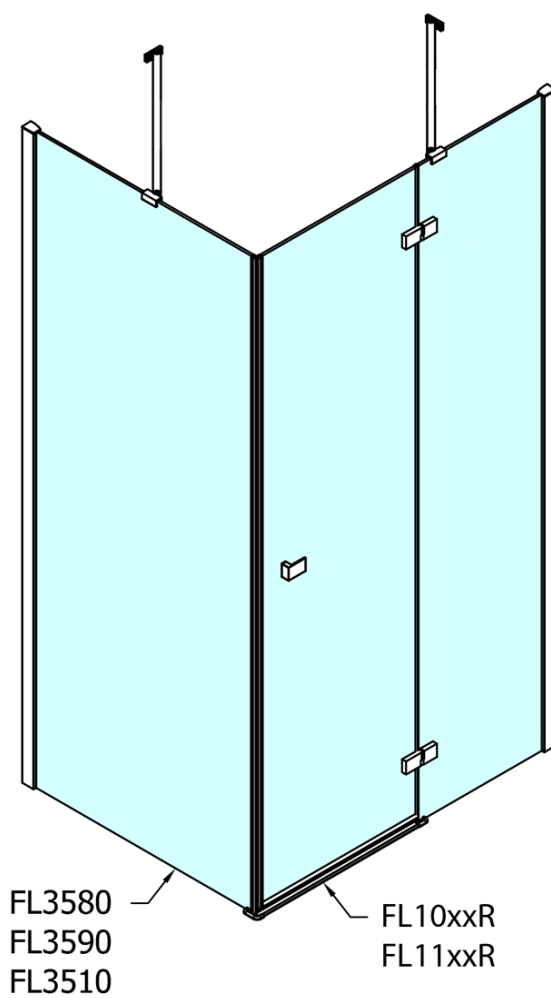

FORTIS LINE obdélníkový sprchový kout 1100x800 mm, R varianta

Technický list

FORTIS LINE obdélníkový sprchový kout 1100x800 mm, R varianta

Dveře	A (mm)	B (mm)	C (mm)
FL1080	785-801	≈ 200	779-795
FL1090	885-901	≈ 300	879-895
FL1010	985-1001	≈ 400	979-995
FL1011	1085-1101	≈ 500	1079-1095
FL1012	1185-1201	≈ 600	1179-1195
FL1113	1285-1301	≈ 700	1279-1295
FL1114	1385-1401	≈ 800	1379-1395
FL1115	1485-1501	≈ 900	1479-1495

Boční stěna	E	D
FL3580	785-801	779-795
FL3590	885-901	879-895
FL3510	985-1001	979-995