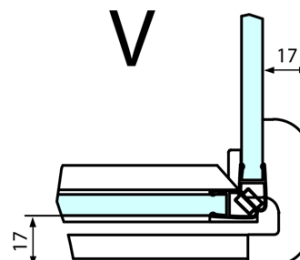

Technický list

**FORTIS obdélníkový sprchový kout 1100x800 mm, R
varianta**

Dveře	A (mm)	B (mm)	C (mm)
FL1080	785-801	≈ 200	779-795
FL1090	885-901	≈ 300	879-895
FL1010	985-1001	≈ 400	979-995
FL1011	1085-1101	≈ 500	1079-1095
FL1012	1185-1201	≈ 600	1179-1195
FL1113	1285-1301	≈ 700	1279-1295
FL1114	1385-1401	≈ 800	1379-1395
FL1115	1485-1501	≈ 900	1479-1495

Boční stěna	E	D
FL3580	785-801	779-795
FL3590	885-901	879-895
FL3510	985-1001	979-995

**FORTIS obdélníkový sprchový kout 1100x800 mm, R
varianta**

Stavební připravenost pro montáž na dlažbu
kóty x, y = Rozměr k vnitřní straně skla

Construction readiness for floor mounting
dimensions x, y = Dimension to the inside of the glass

Dveře	X (mm)	B (mm)
FL1080	768	≈ 200
FL1090	868	≈ 300
FL1010	968	≈ 400
FL1011	1068	≈ 500
FL1012	1168	≈ 600
FL1113	1268	≈ 700
FL1114	1368	≈ 800
FL1115	1468	≈ 900