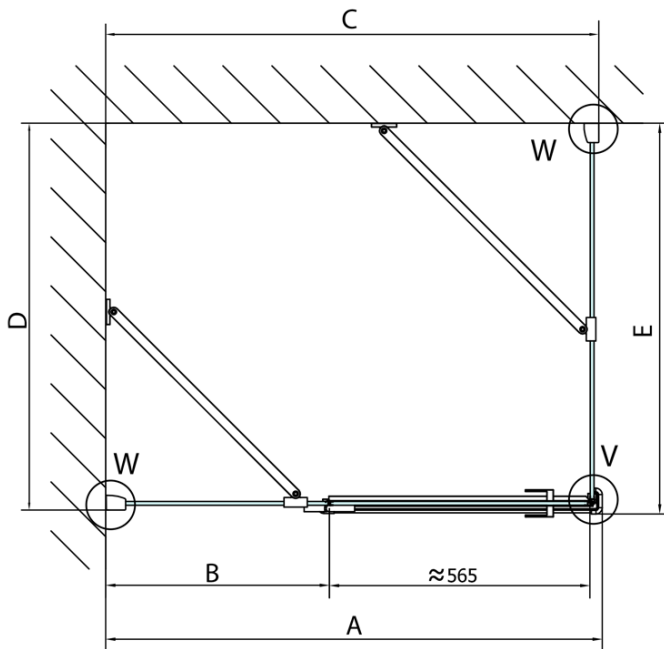

### Rozměry

Šířka: 1100 mm  
Výška: 2000 mm  
Hloubka: 800 mm

### Parametry

Barva profilu: Chrom - Leštěný hliník  
Tvar: Obdélníkové zástěny  
Typ otevírání: Otevírací jednokřídlé  
Směr otevírání: Pravé  
Šířka vstupu: 565 mm  
Typ výplně: Čiré sklo  
Úprava skla: Antidrop  
Tloušťka skla: 8 mm  
Vlastnosti: Bezrámové provedení  
Hmotnost / ks: 84.0 kg  
Balení: 2 ks  
Záruka: 2 roky

## FORTIS LINE obdélníkový sprchový kout 1100x800 mm, R varianta

## FORTIS LINE obdélníkový sprchový kout 1100x800 mm, R varianta

Stavební připravenost pro montáž na dlažbu  
kóty x,y = Rozměr k vnitřní straně skla

Construction readiness for floor mounting  
dimensions x,y = Dimension to the inside of the glass