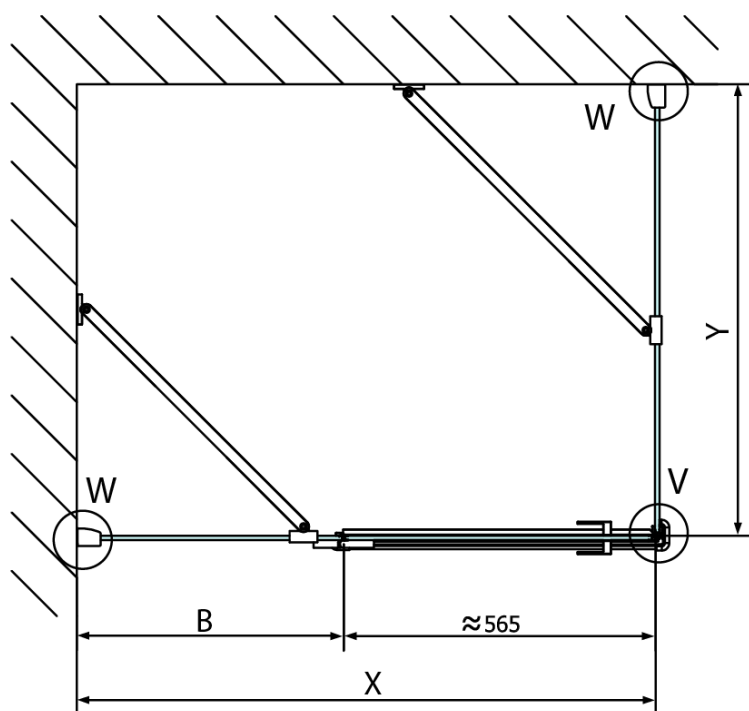

### Rozměry

Šířka: 1100 mm  
Výška: 2000 mm  
Hloubka: 800 mm

### Parametry

Barva profilu: Chrom - Leštěný hliník  
Tvar: Obdélníkové zástěny  
Typ otevírání: Otevírací jednokřídlé  
Směr otevírání: Pravé  
Šířka vstupu: 565 mm  
Typ výplně: Čiré sklo  
Úprava skla: Antidrop  
Tloušťka skla: 8 mm  
Vlastnosti: Bezrámové provedení  
Hmotnost / ks: 84.0 kg  
Balení: 2 ks  
Záruka: 2 roky

# FORTIS LINE obdélníkový sprchový kout 1100x800 mm, R varianta

Dveře	A (mm)	B (mm)	C (mm)
FL1080	785-801	≈ 200	779-795
FL1090	885-901	≈ 300	879-895
FL1010	985-1001	≈ 400	979-995
FL1011	1085-1101	≈ 500	1079-1095
FL1012	1185-1201	≈ 600	1179-1195
FL1113	1285-1301	≈ 700	1279-1295
FL1114	1385-1401	≈ 800	1379-1395
FL1115	1485-1501	≈ 900	1479-1495

## FORTIS LINE obdélníkový sprchový kout 1100x800 mm, R varianta

Stavební připravenost pro montáž na dlažbu  
kóty x,y = Rozměr k vnitřní straně skla

Construction readiness for floor mounting  
dimensions x,y = Dimension to the inside of the glass