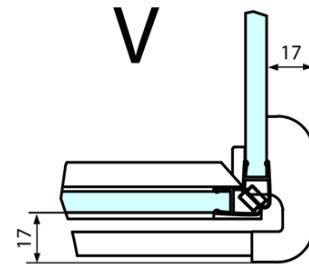

FORTIS LINE obdélníkový sprchový kout 1100x800 mm, R varianta

Dveře	A (mm)	B (mm)	C (mm)
FL1080	785-801	≈ 200	779-795
FL1090	885-901	≈ 300	879-895
FL1010	985-1001	≈ 400	979-995
FL1011	1085-1101	≈ 500	1079-1095
FL1012	1185-1201	≈ 600	1179-1195
FL1113	1285-1301	≈ 700	1279-1295
FL1114	1385-1401	≈ 800	1379-1395
FL1115	1485-1501	≈ 900	1479-1495

Boční stěna	E	D
FL3580	785-801	779-795
FL3590	885-901	879-895
FL3510	985-1001	979-995